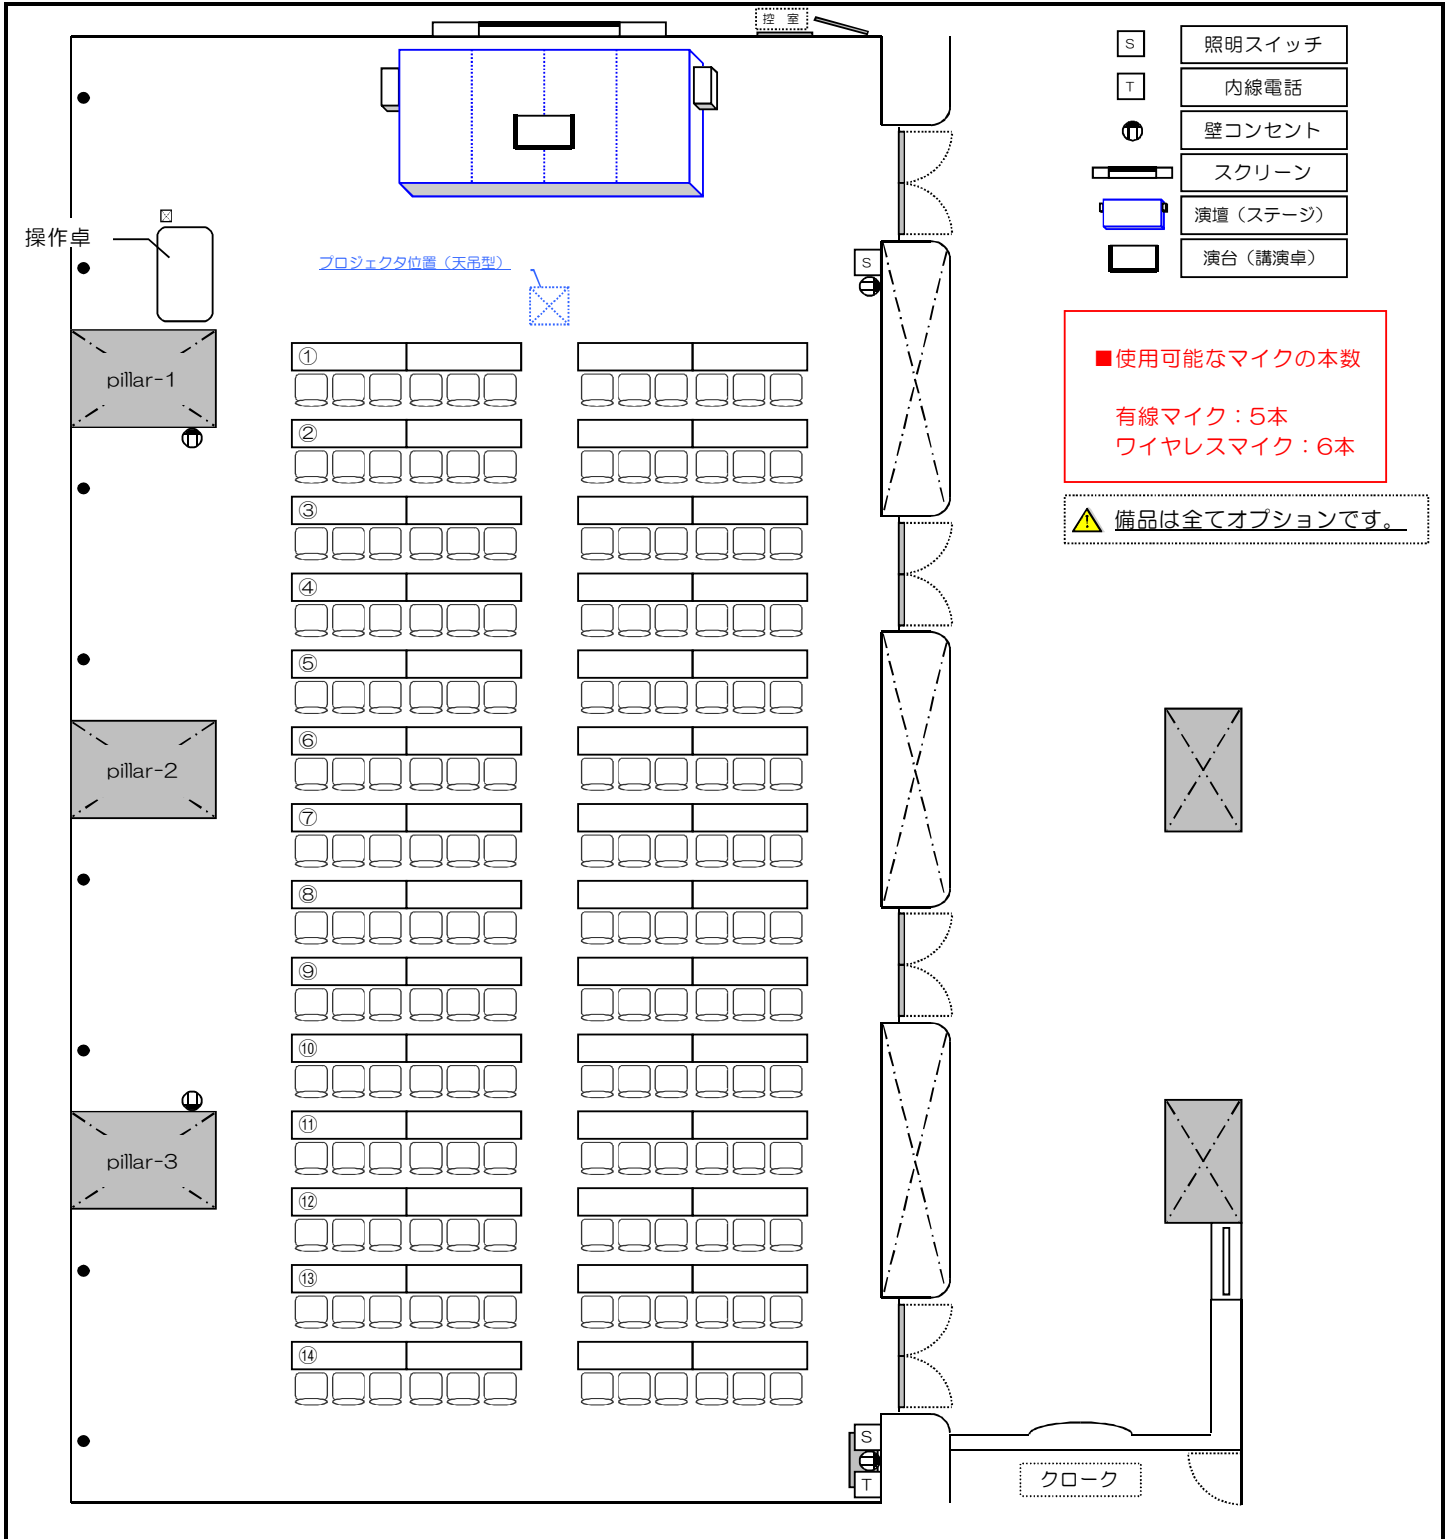

会議室	101会議室
レイアウト	スケルトン
備考	

会議室	101会議室
レイアウト	スクール形式
備考	3人掛け：168席

会議室	101会議室
レイアウト	シアター形式
備考	255席