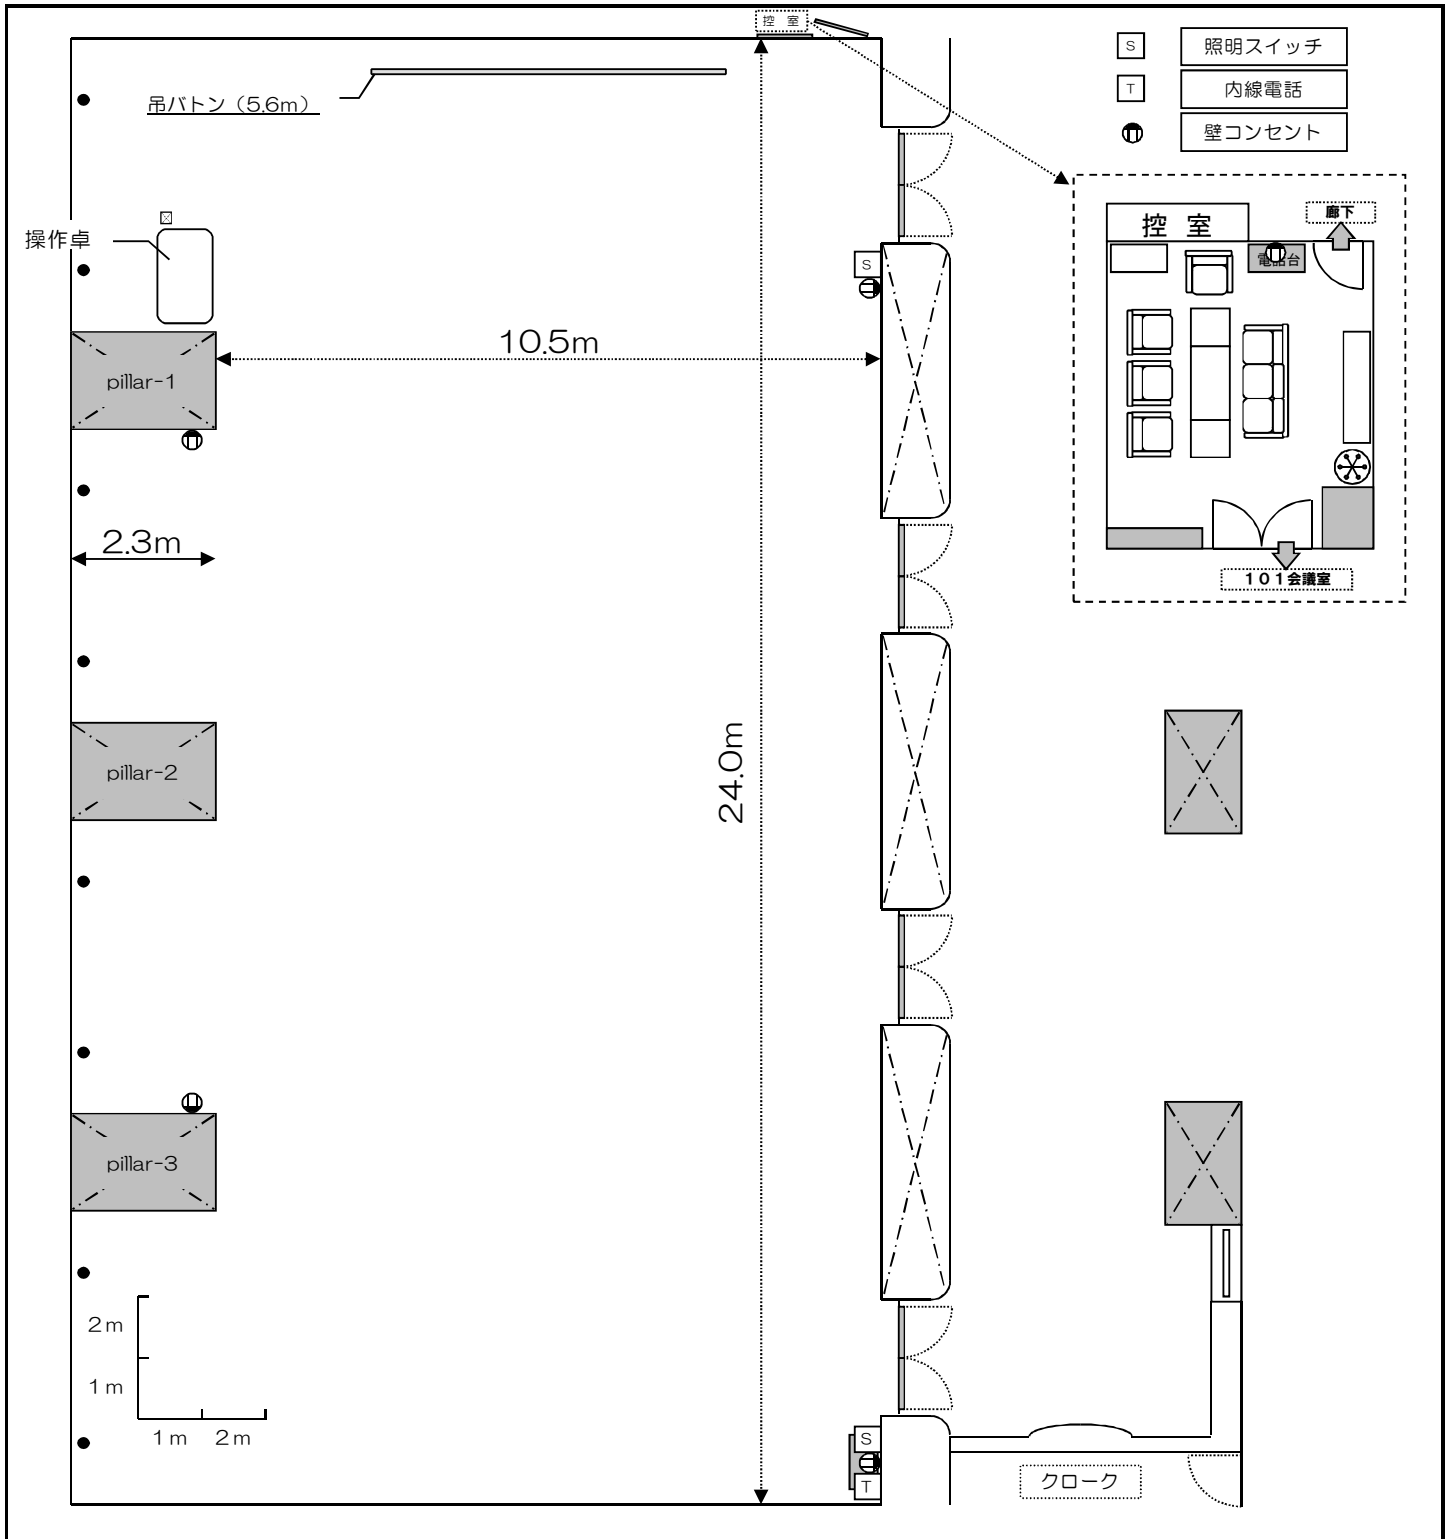

会議室	101会議室
レイアウト	スケルトン
備考	

会議室	101会議室
レイアウト	スクール形式
備考	3人掛け：168席

会議室	101会議室
レイアウト	シアター形式
備考	255席