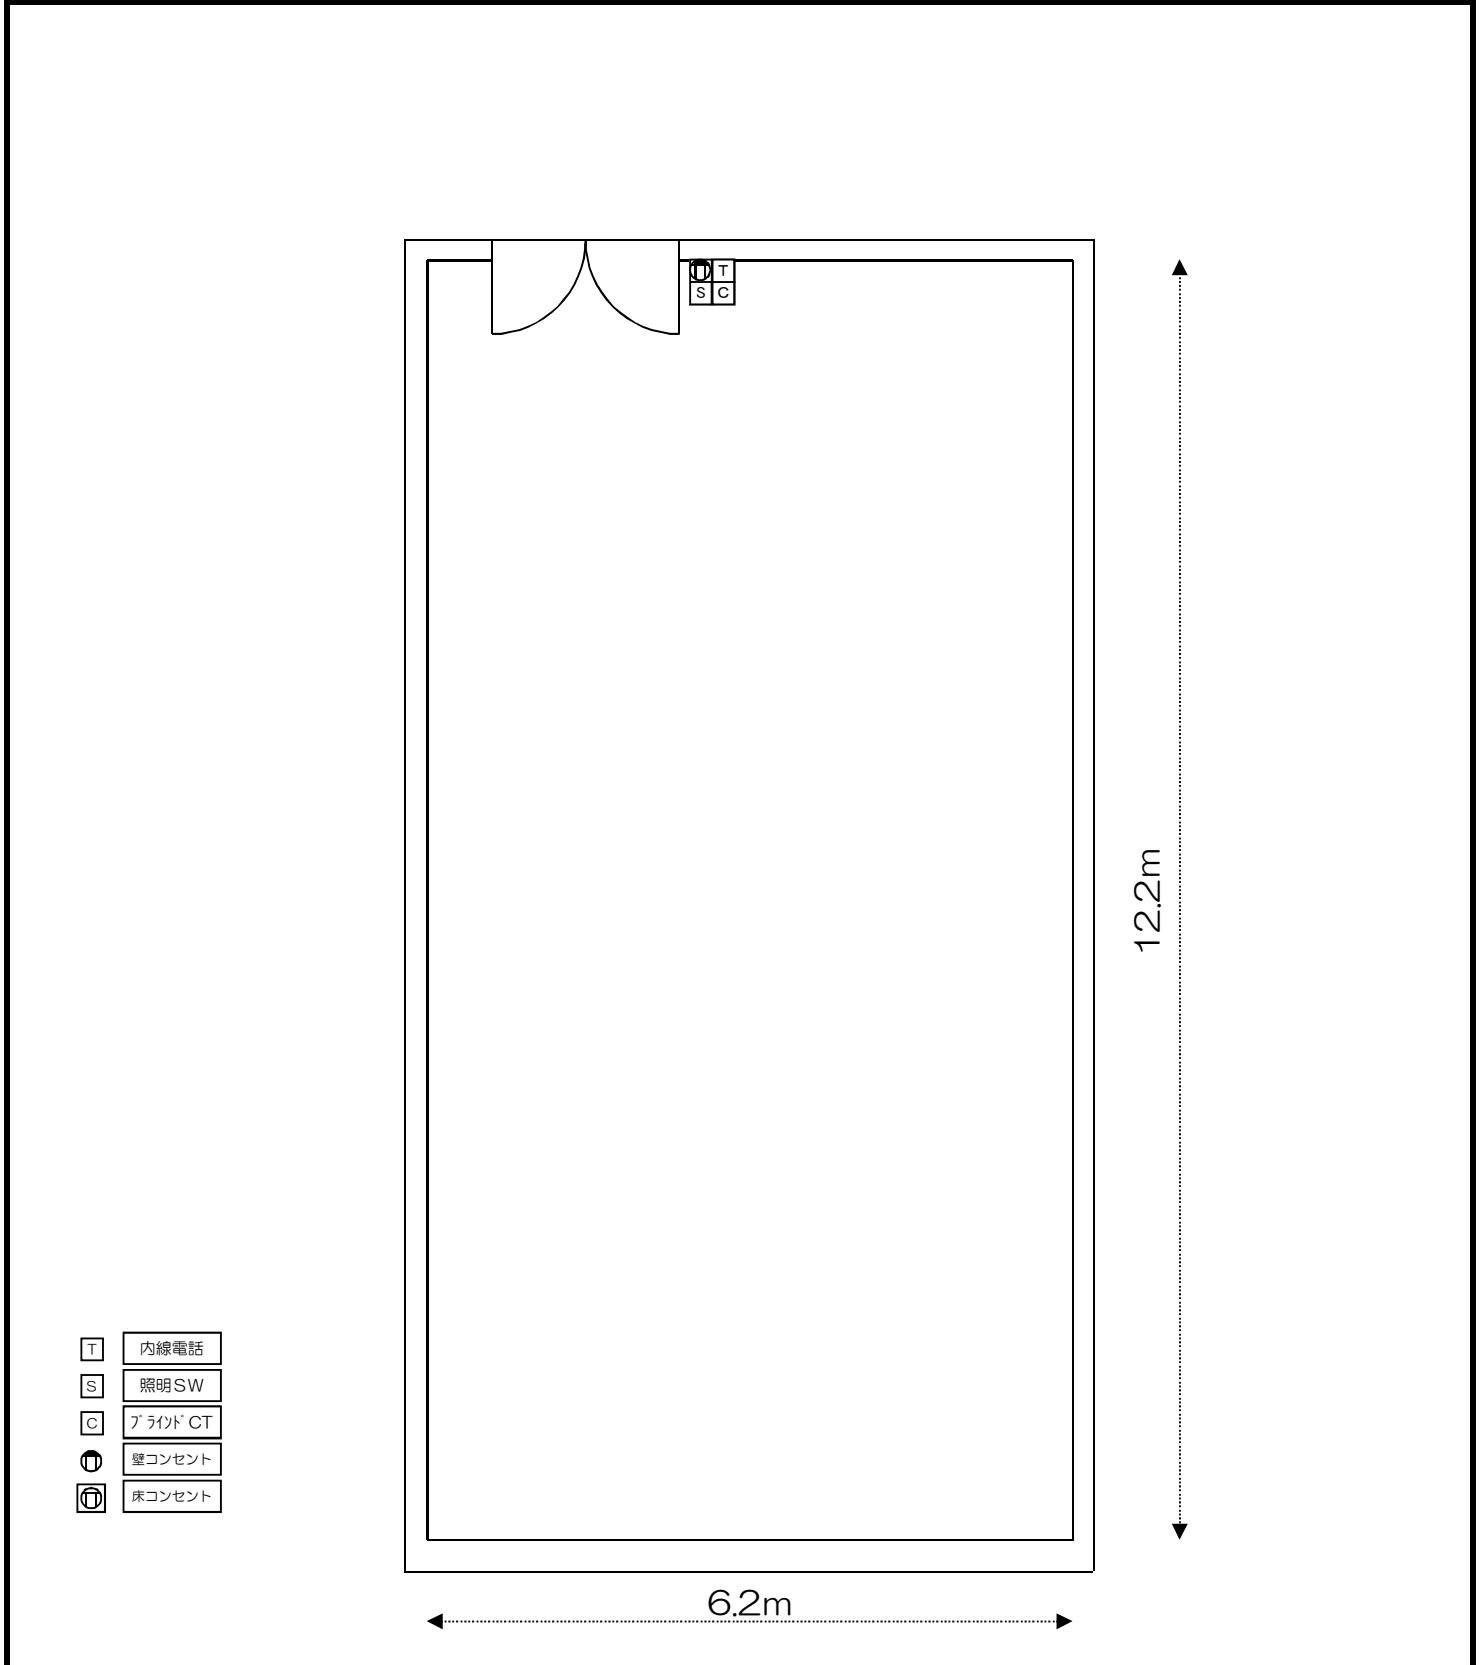

会議室	408会議室
レイアウト	スケルトン
備考	3人掛け：36席

会議室	408会議室
レイアウト	スクール形式
備考	3人掛け：36席

会議室	408会議室
レイアウト	口ノ字形式
備考	3人掛け：36席