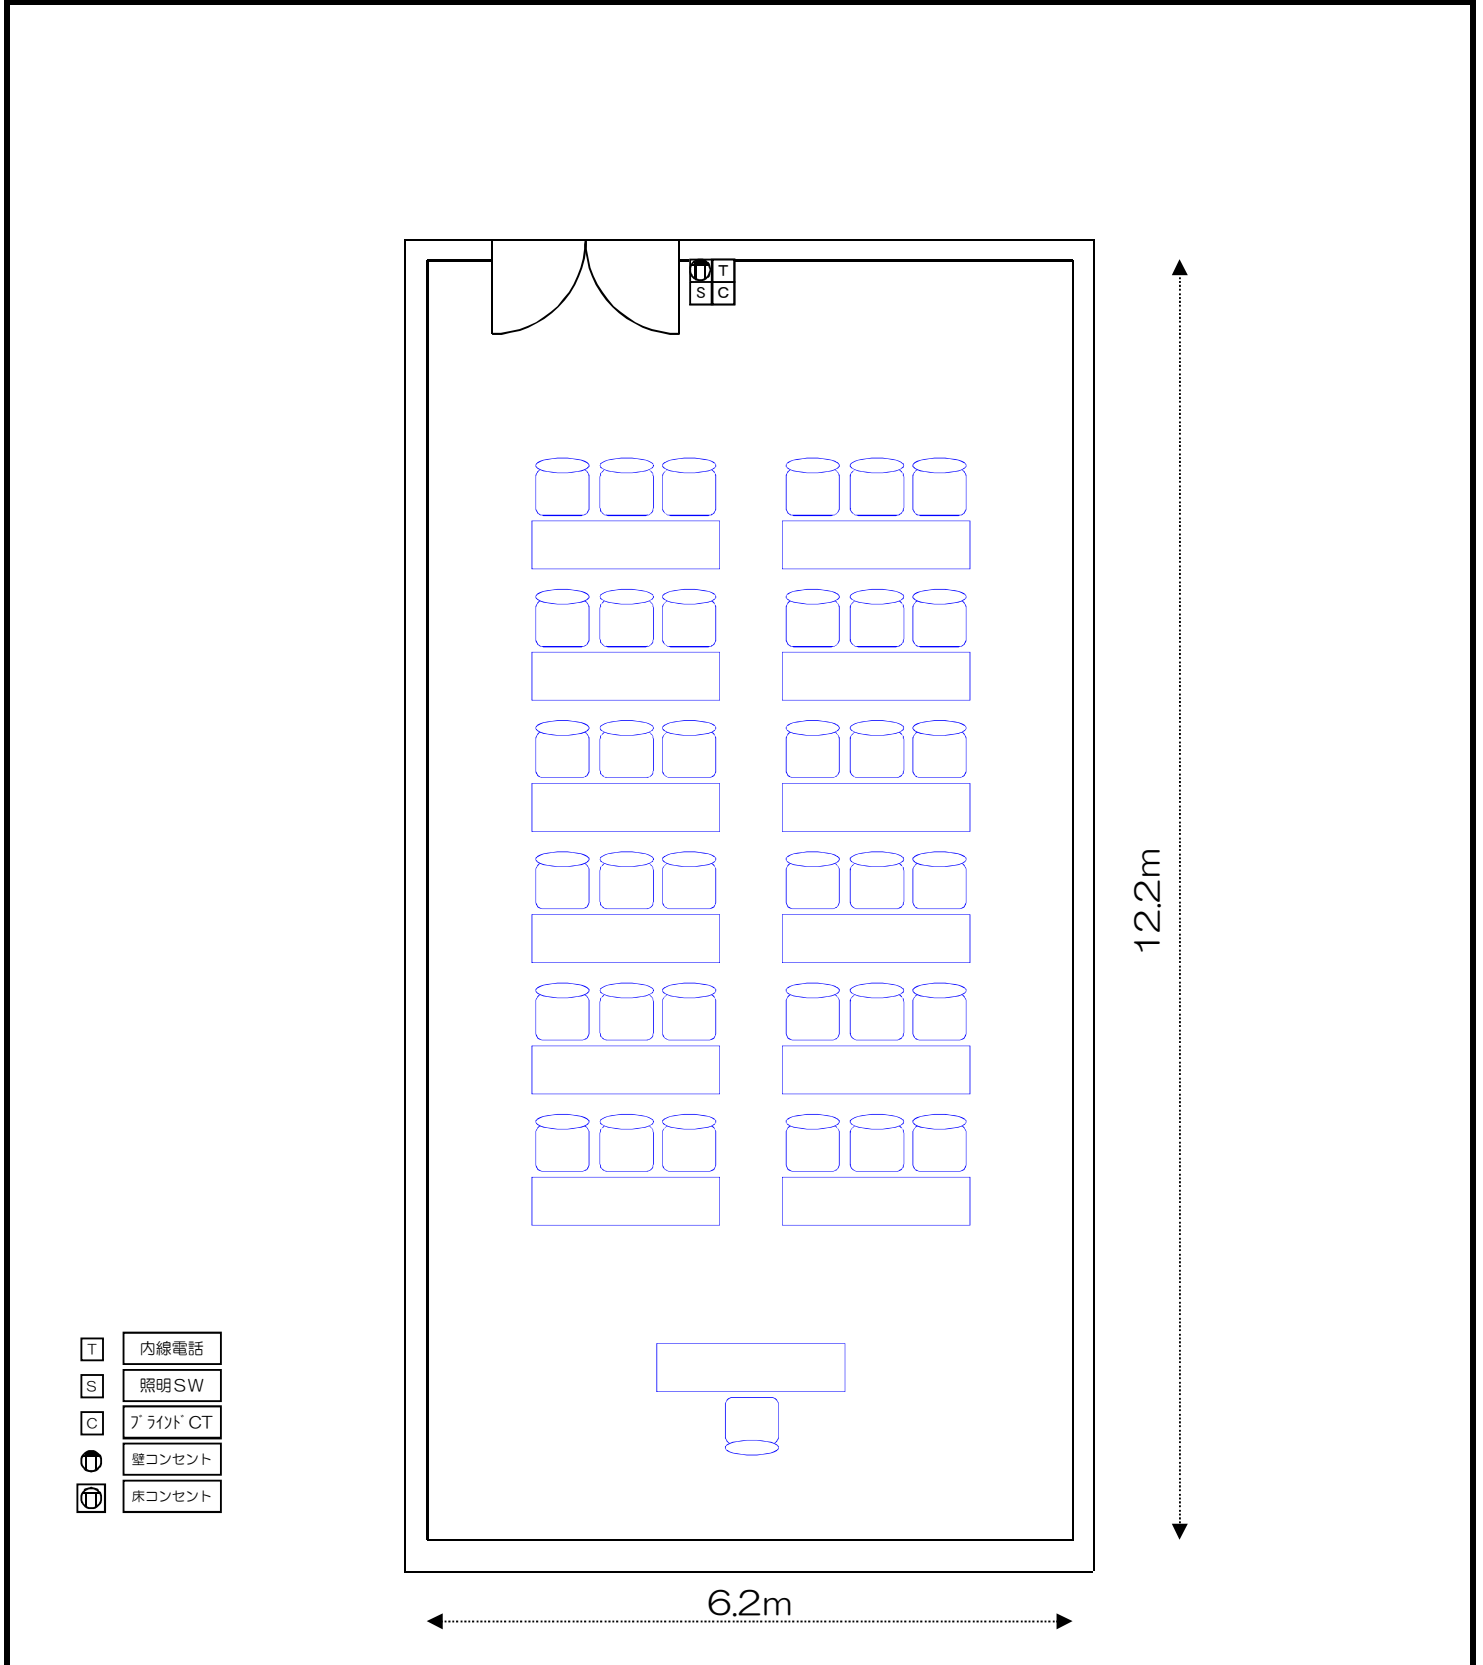

会議室	408会議室
レイアウト	スケルトン
備考	3人掛け：36席

会議室	408会議室
レイアウト	スクール形式
備考	3人掛け：36席

会議室	408会議室
レイアウト	口ノ字形式
備考	3人掛け：36席