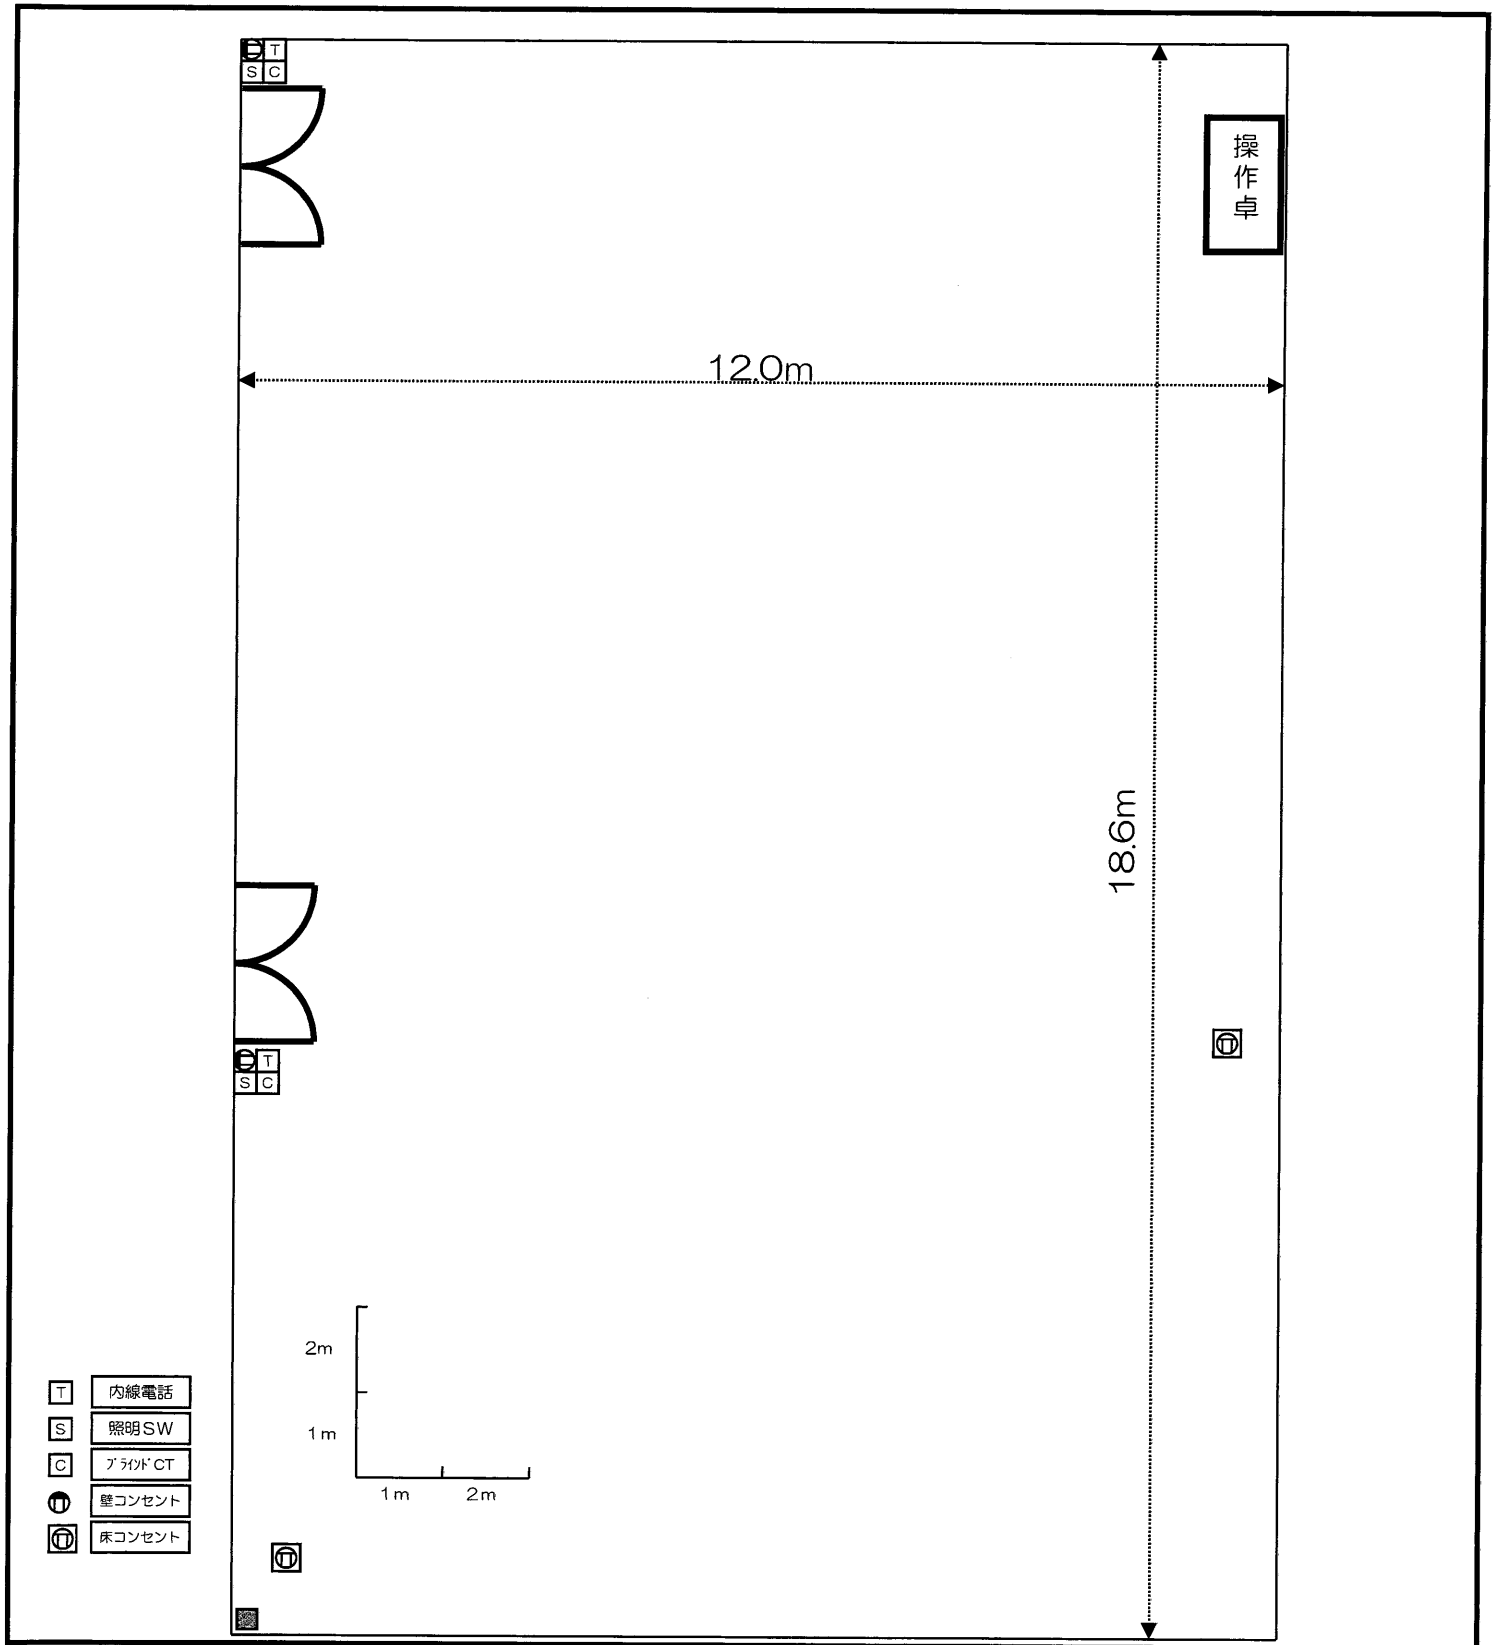

会議室	402会議室
レイアウト	スケルトン
備考	

会議室	402会議室
レイアウト	スクール形式
備考	3人掛け：144席

- T 内線電話
- S 照明SW
- C プロジェクタ
- 壁コンセント
- 床コンセント

操作卓

会議室	402会議室
レイアウト	シアター形式
備考	195席

会議室	402会議室
レイアウト	□ノ字形式
備考	□ノ字席：60席、 随席：60席