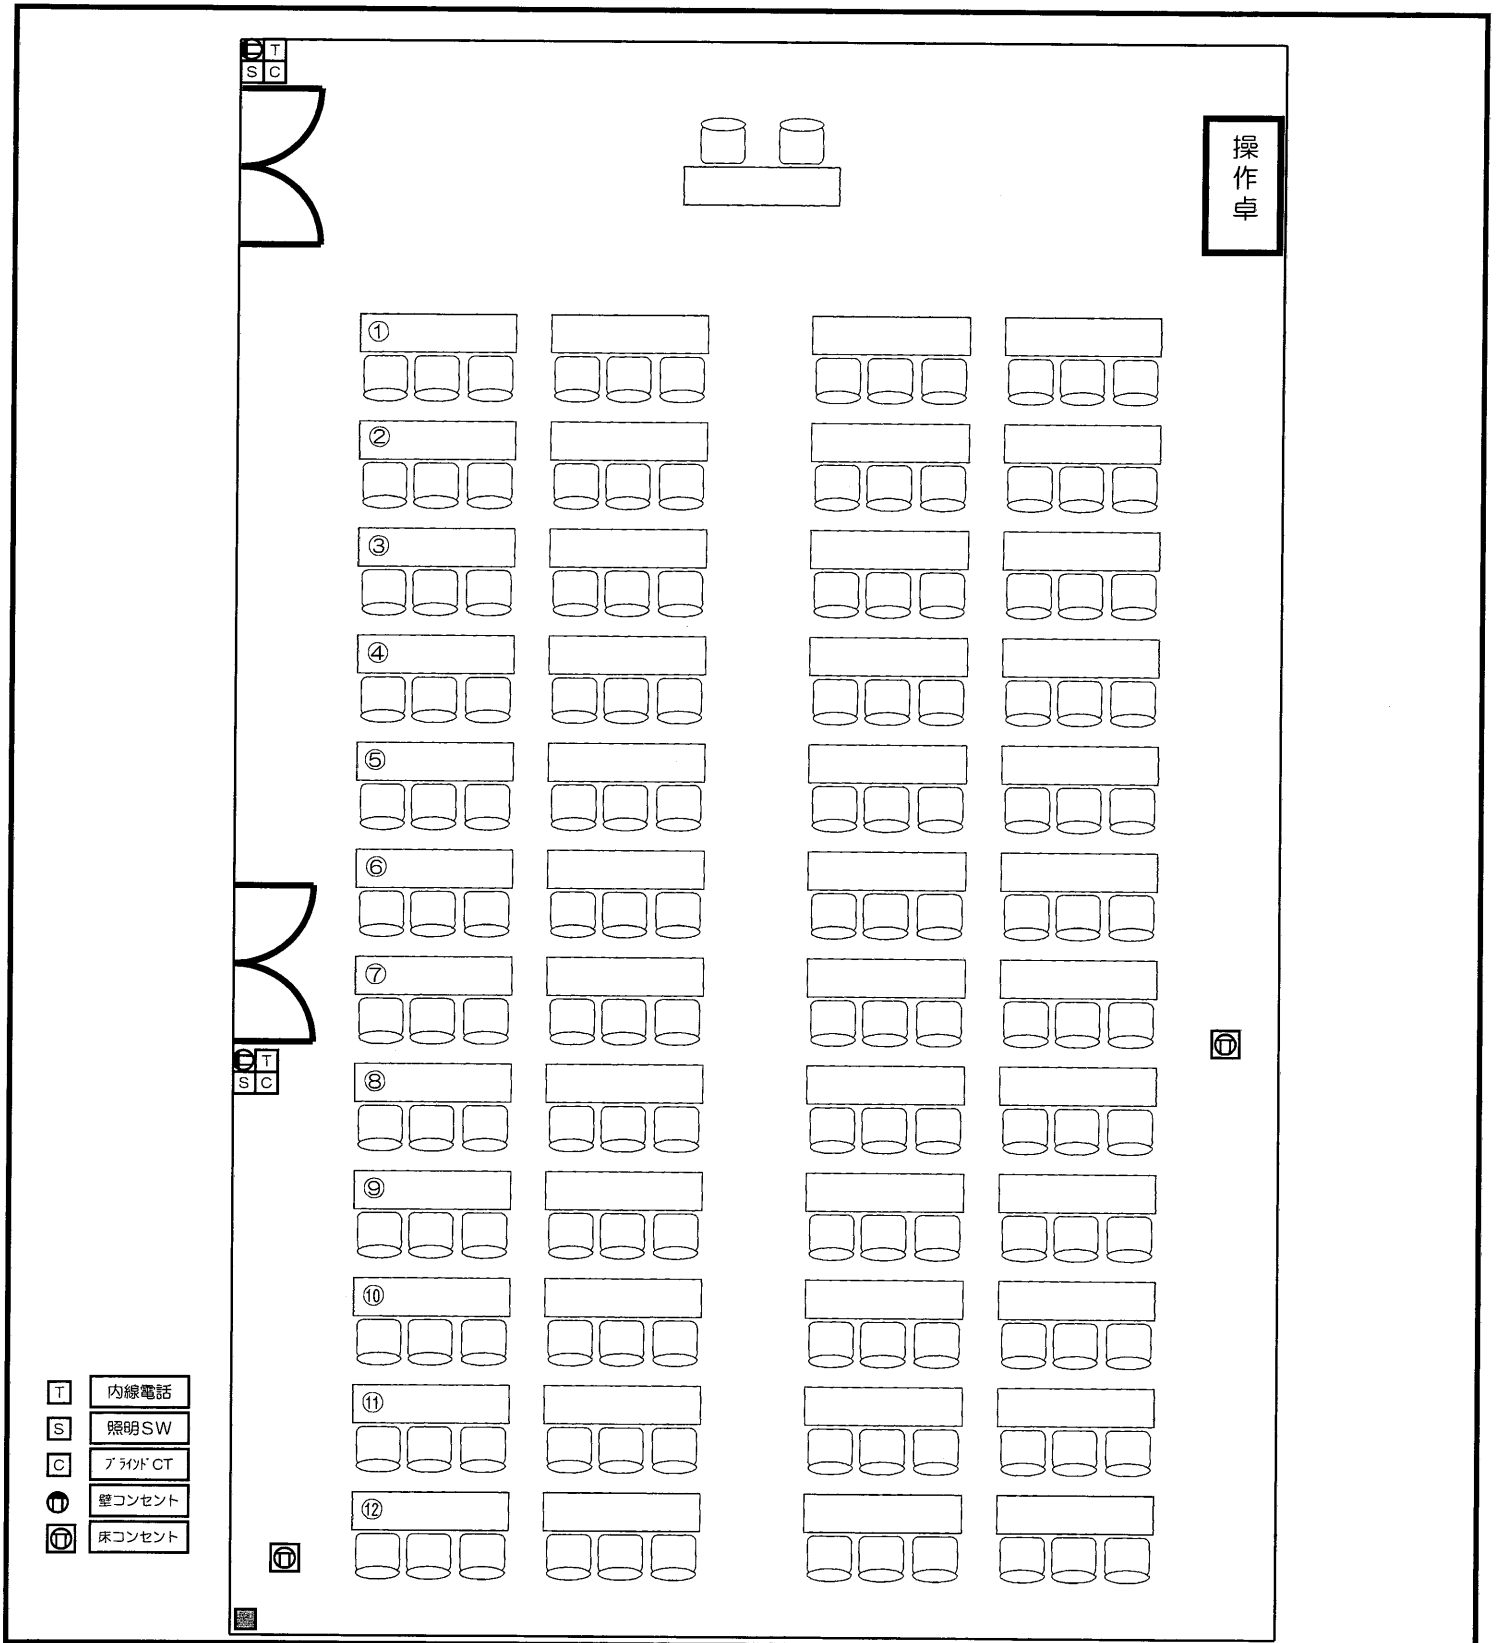

会議室	402会議室
レイアウト	スケルトン
備考	

会議室	402会議室
レイアウト	スクール形式
備考	3人掛け：144席

- T 内線電話
- S 照明SW
- C プロジェクタ
- 壁コンセント
- 床コンセント

操作卓

会議室	402会議室
レイアウト	シアター形式
備考	195席

会議室	402会議室
レイアウト	□ノ字形式
備考	□ノ字席：60席、 随席：60席