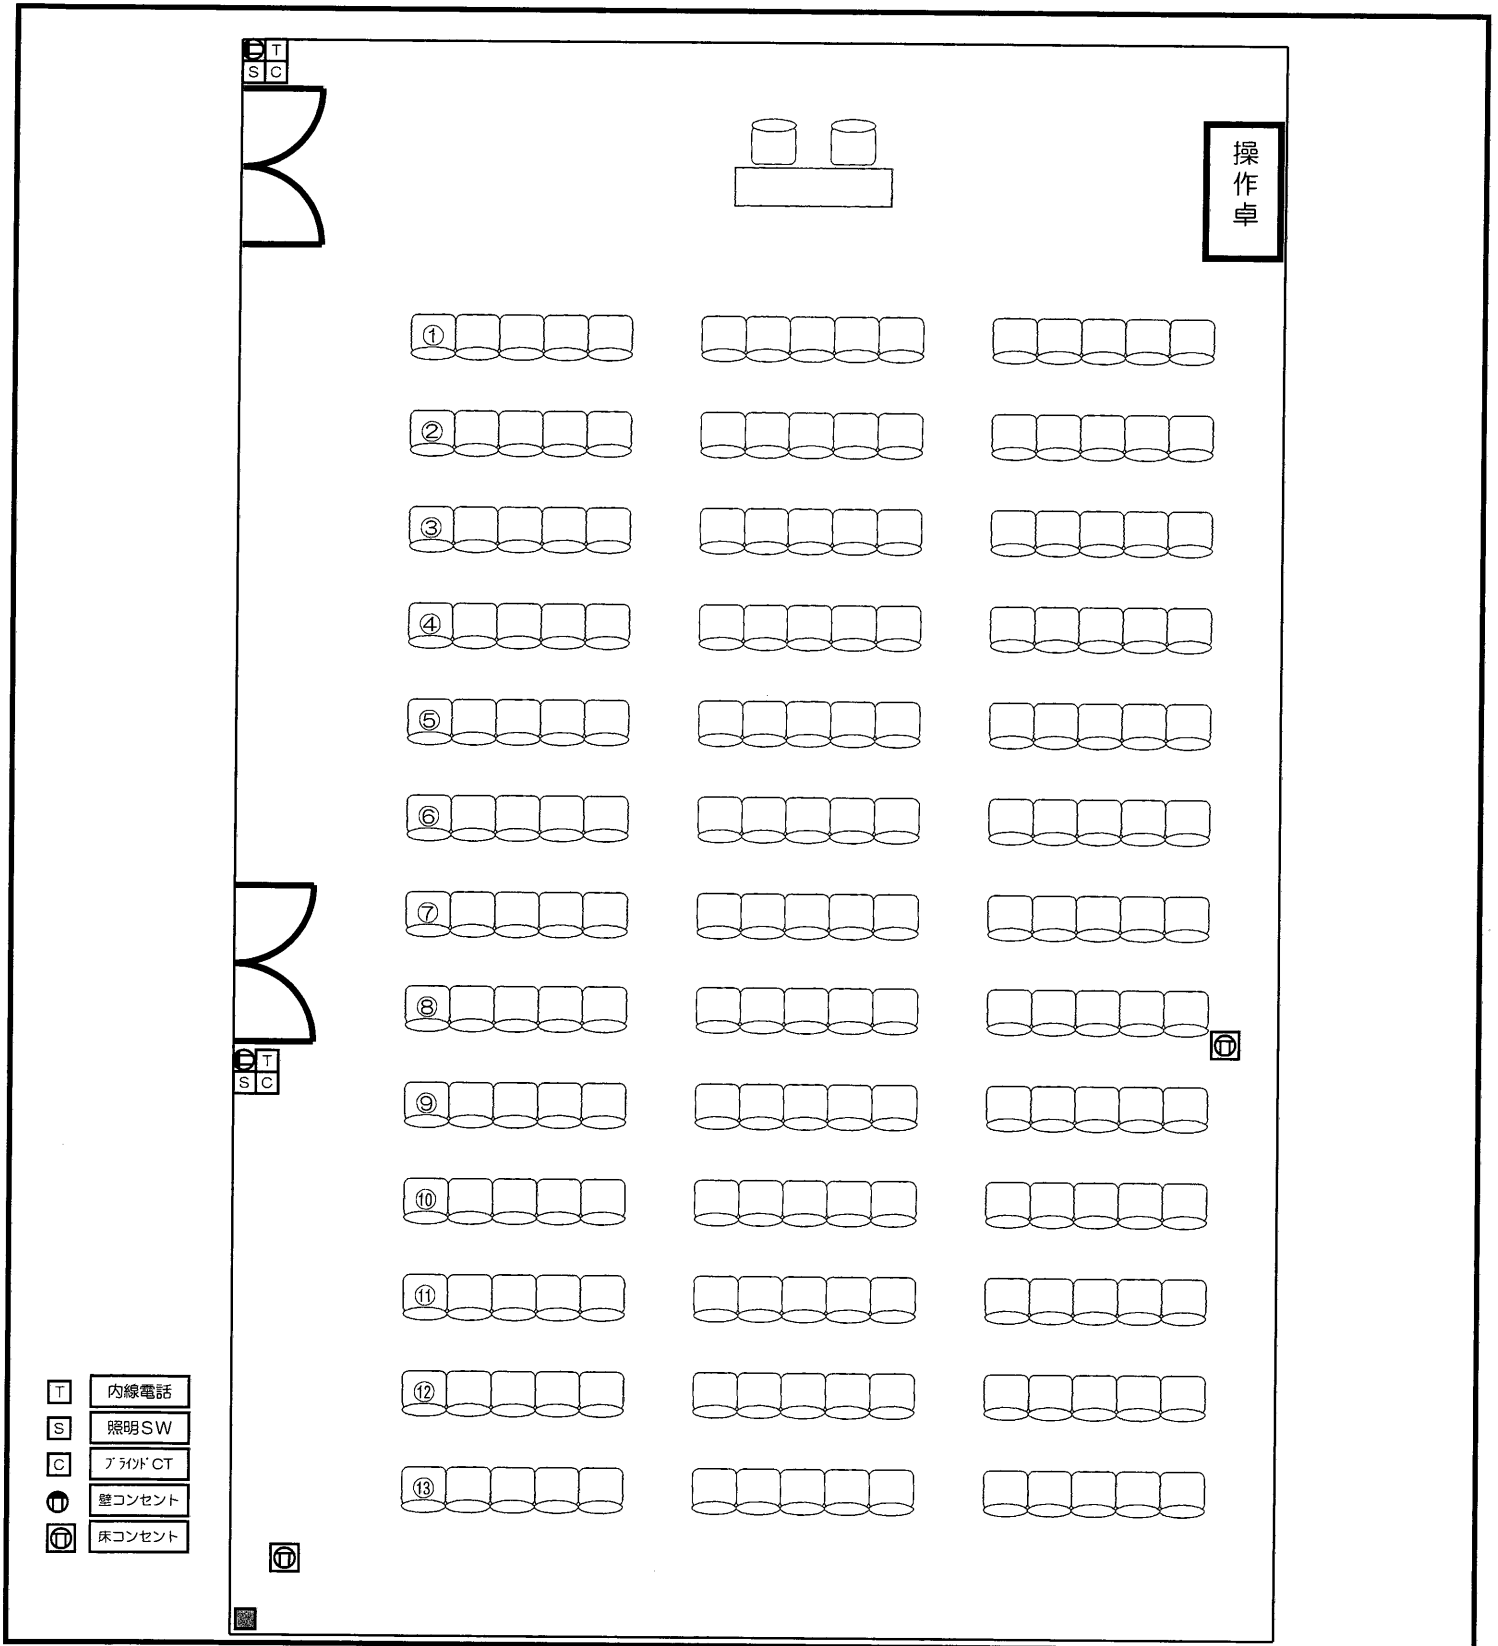

会議室	402会議室
レイアウト	スケルトン
備考	

会議室	402会議室
レイアウト	スクール形式
備考	3人掛け：144席

- T 内線電話
- S 照明SW
- C プロジェクタ
- 壁コンセント
- 床コンセント

操作卓

会議室	402会議室
レイアウト	シアター形式
備考	195席

会議室	402会議室
レイアウト	□ノ字形式
備考	□ノ字席：60席、 随席：60席