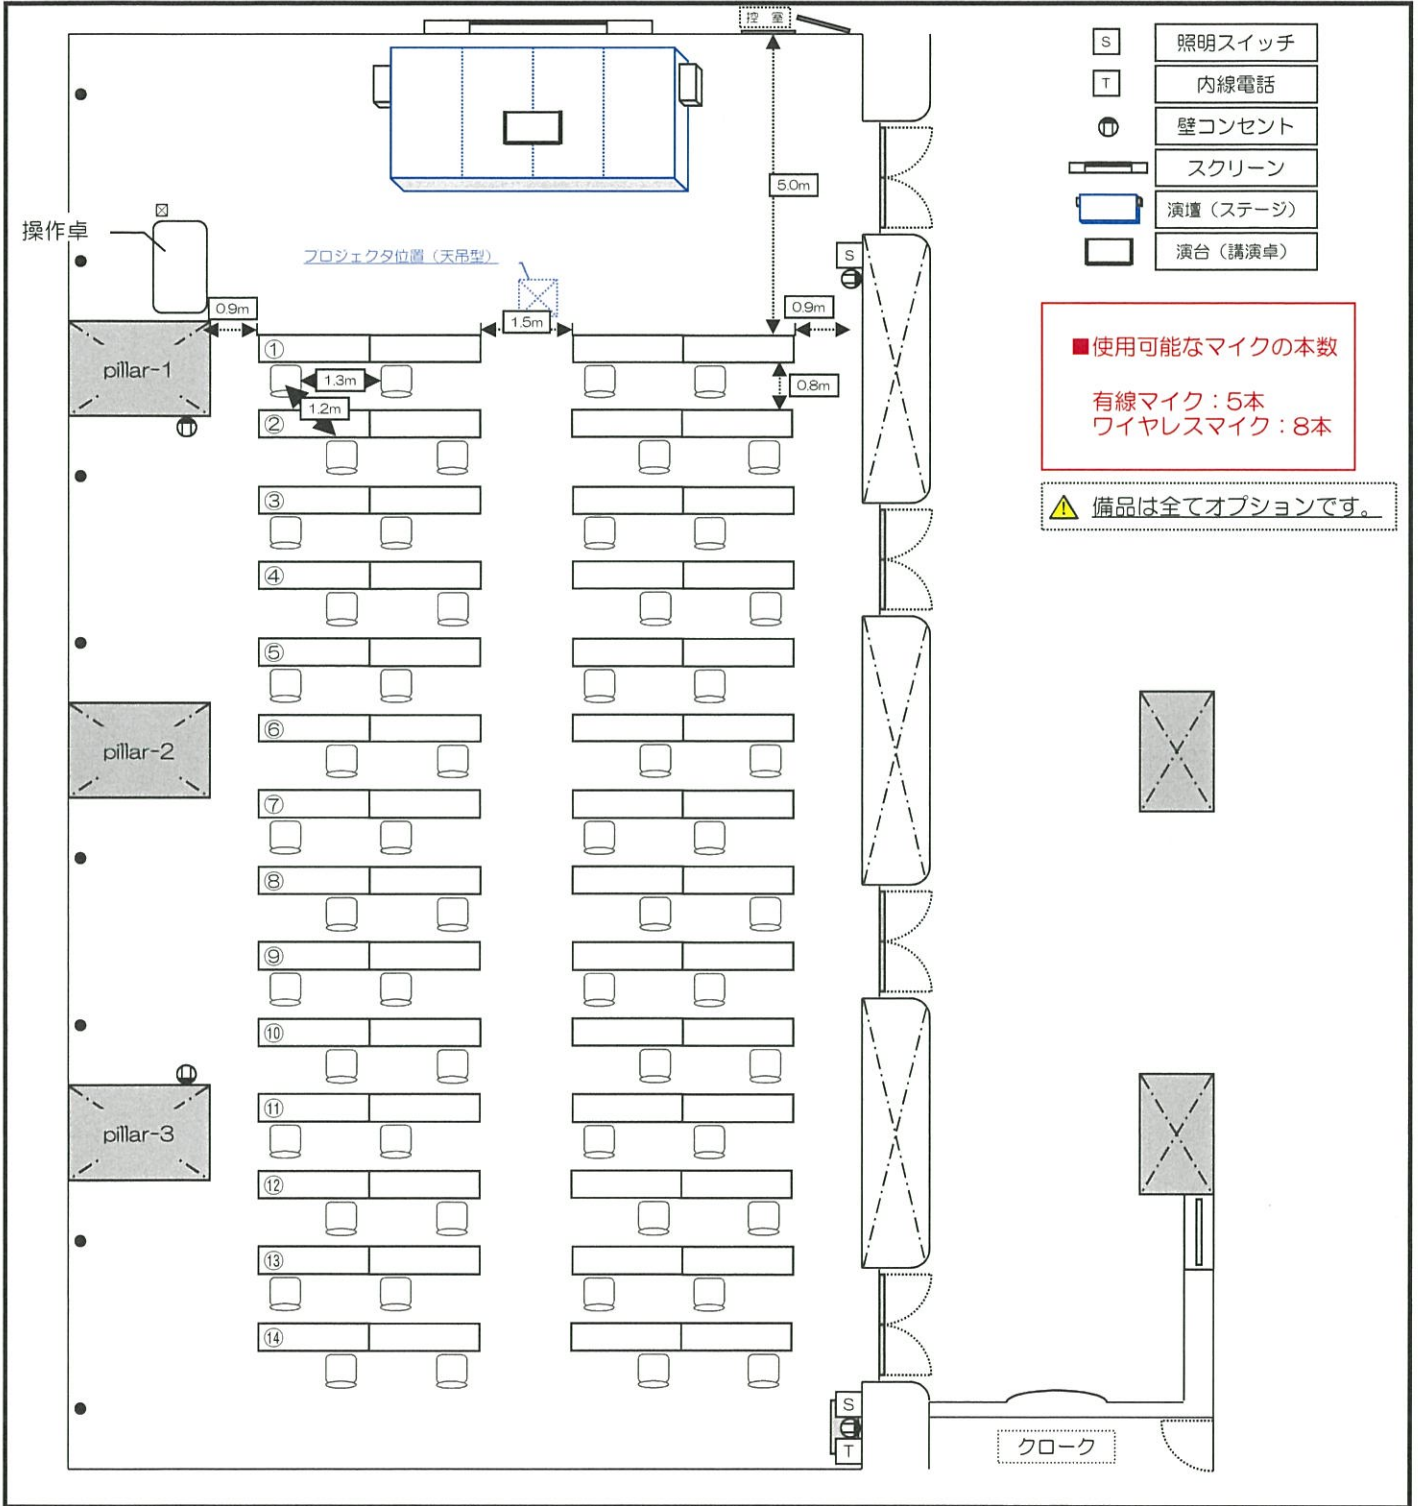

会議室	101会議室
レイアウト	スケルトン
備考	現在、新型コロナウイルス感染症拡大防止のため、対人距離を1m以上とし、概ね定員の半分以下としております。

会議室	101会議室
レイアウト	スクール形式
備考	3人掛け：168席⇒1m間隔 56席

会議室	101会議室
レイアウト	口ノ字形式
備考	3人掛け：103席⇒1m間隔 37席

会議室	101会議室
レイアウト	シアター形式
備考	255席⇒1m間隔 98席