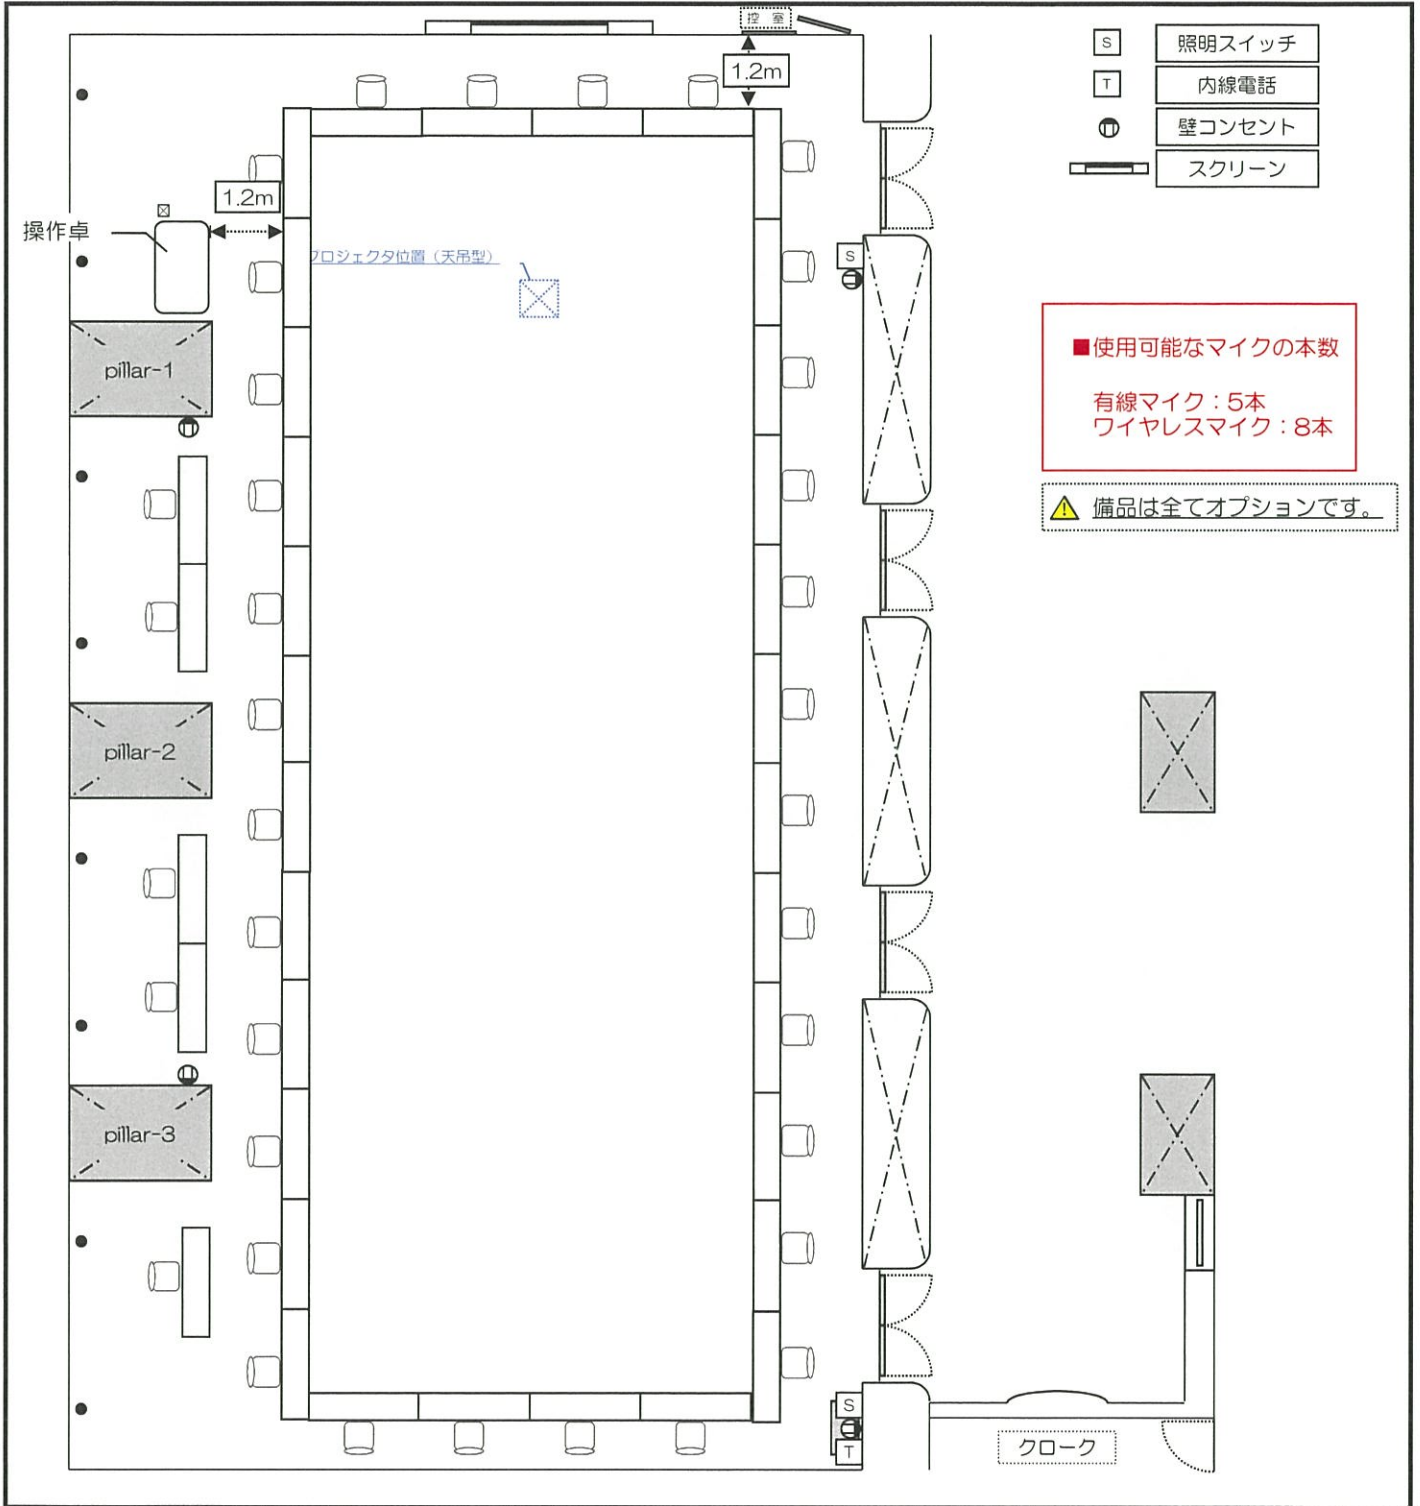

会議室	101会議室
レイアウト	スケルトン
備考	現在、新型コロナウイルス感染症拡大防止のため、対人距離を1m以上とし、概ね定員の半分以下としております。

会議室	101会議室
レイアウト	スクール形式
備考	3人掛け：168席⇒1m間隔 56席

会議室	101会議室
レイアウト	口ノ字形式
備考	3人掛け：103席⇒1m間隔 37席

会議室	101会議室
レイアウト	シアター形式
備考	255席⇒1m間隔 98席