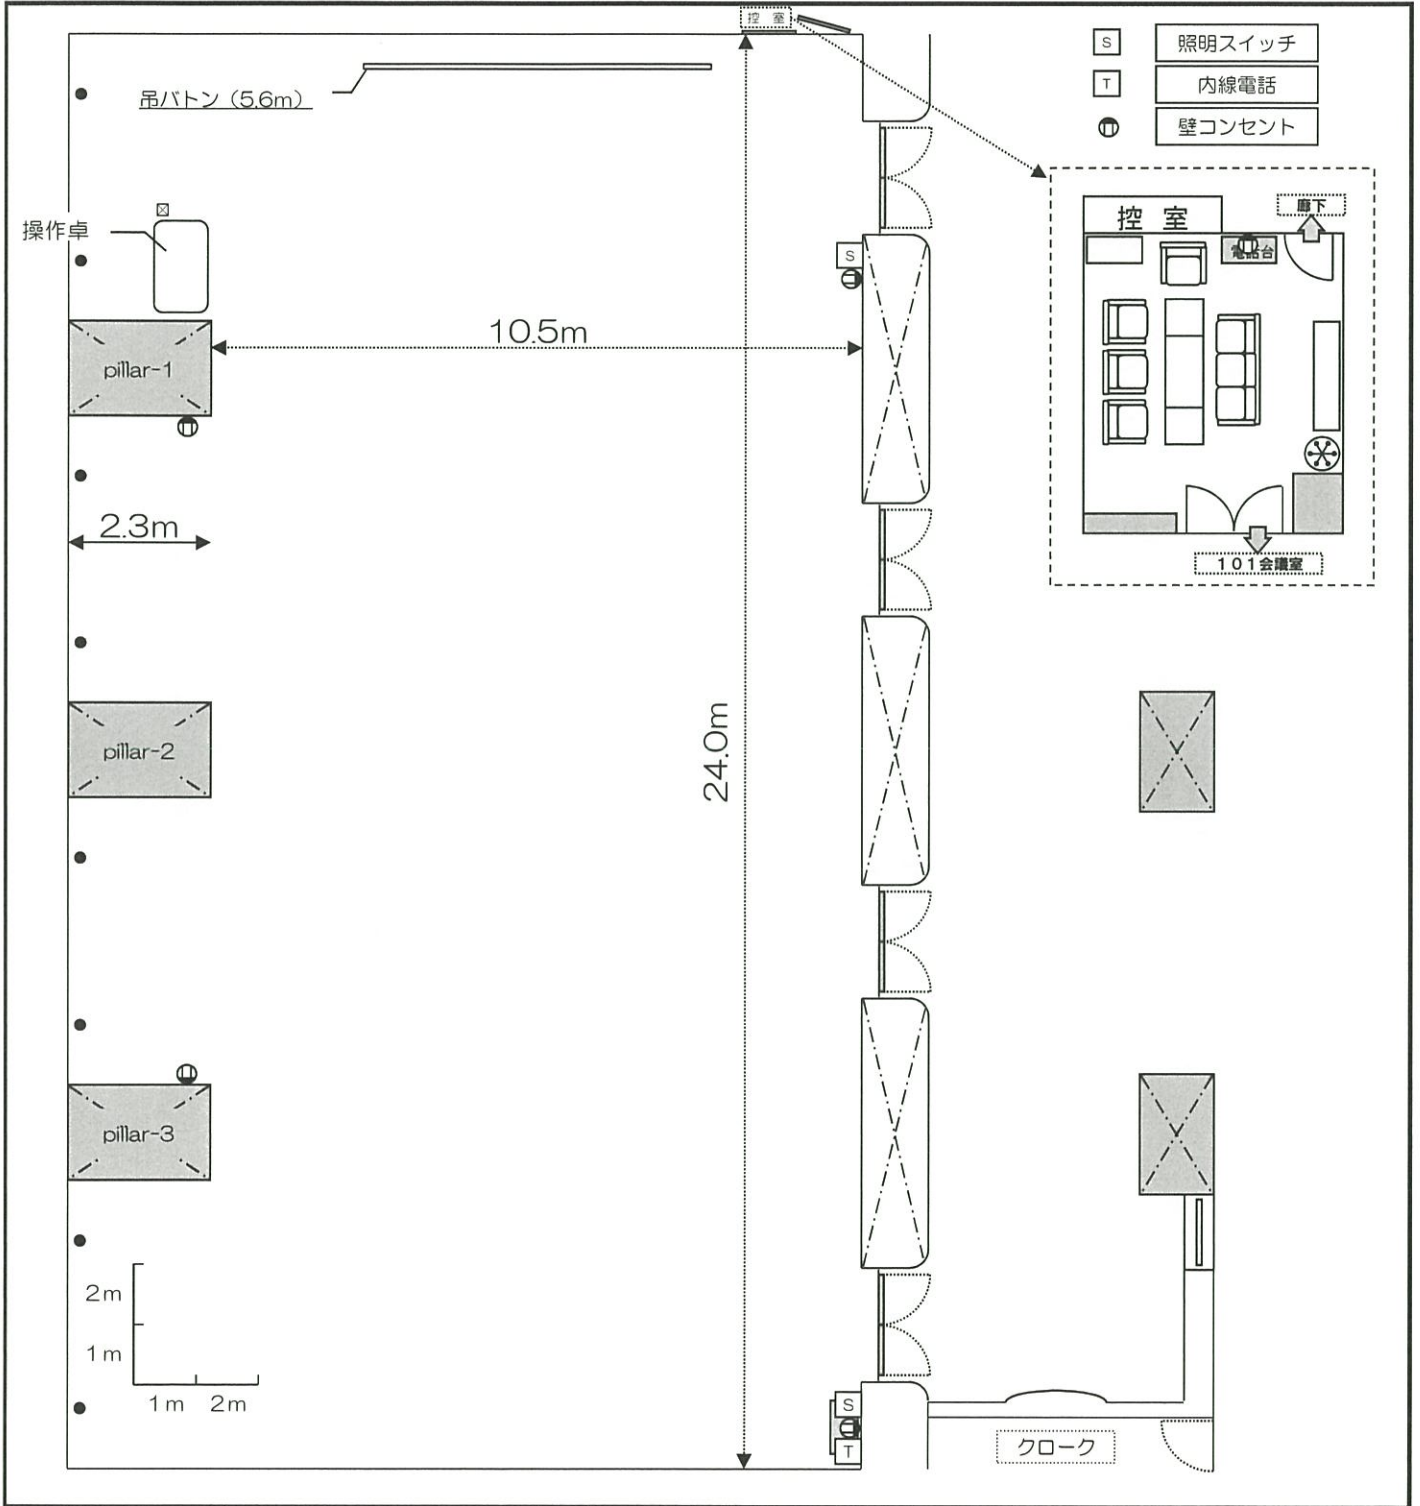

会議室	101会議室
レイアウト	スケルトン
備考	現在、新型コロナウイルス感染症拡大防止のため、対人距離を1m以上とし、概ね定員の半分以下としております。

会議室	101会議室
レイアウト	スクール形式
備考	3人掛け：168席⇒1m間隔 56席

会議室	101会議室
レイアウト	口ノ字形式
備考	3人掛け：103席⇒1m間隔 37席

会議室	101会議室
レイアウト	シアター形式
備考	255席⇒1m間隔 98席