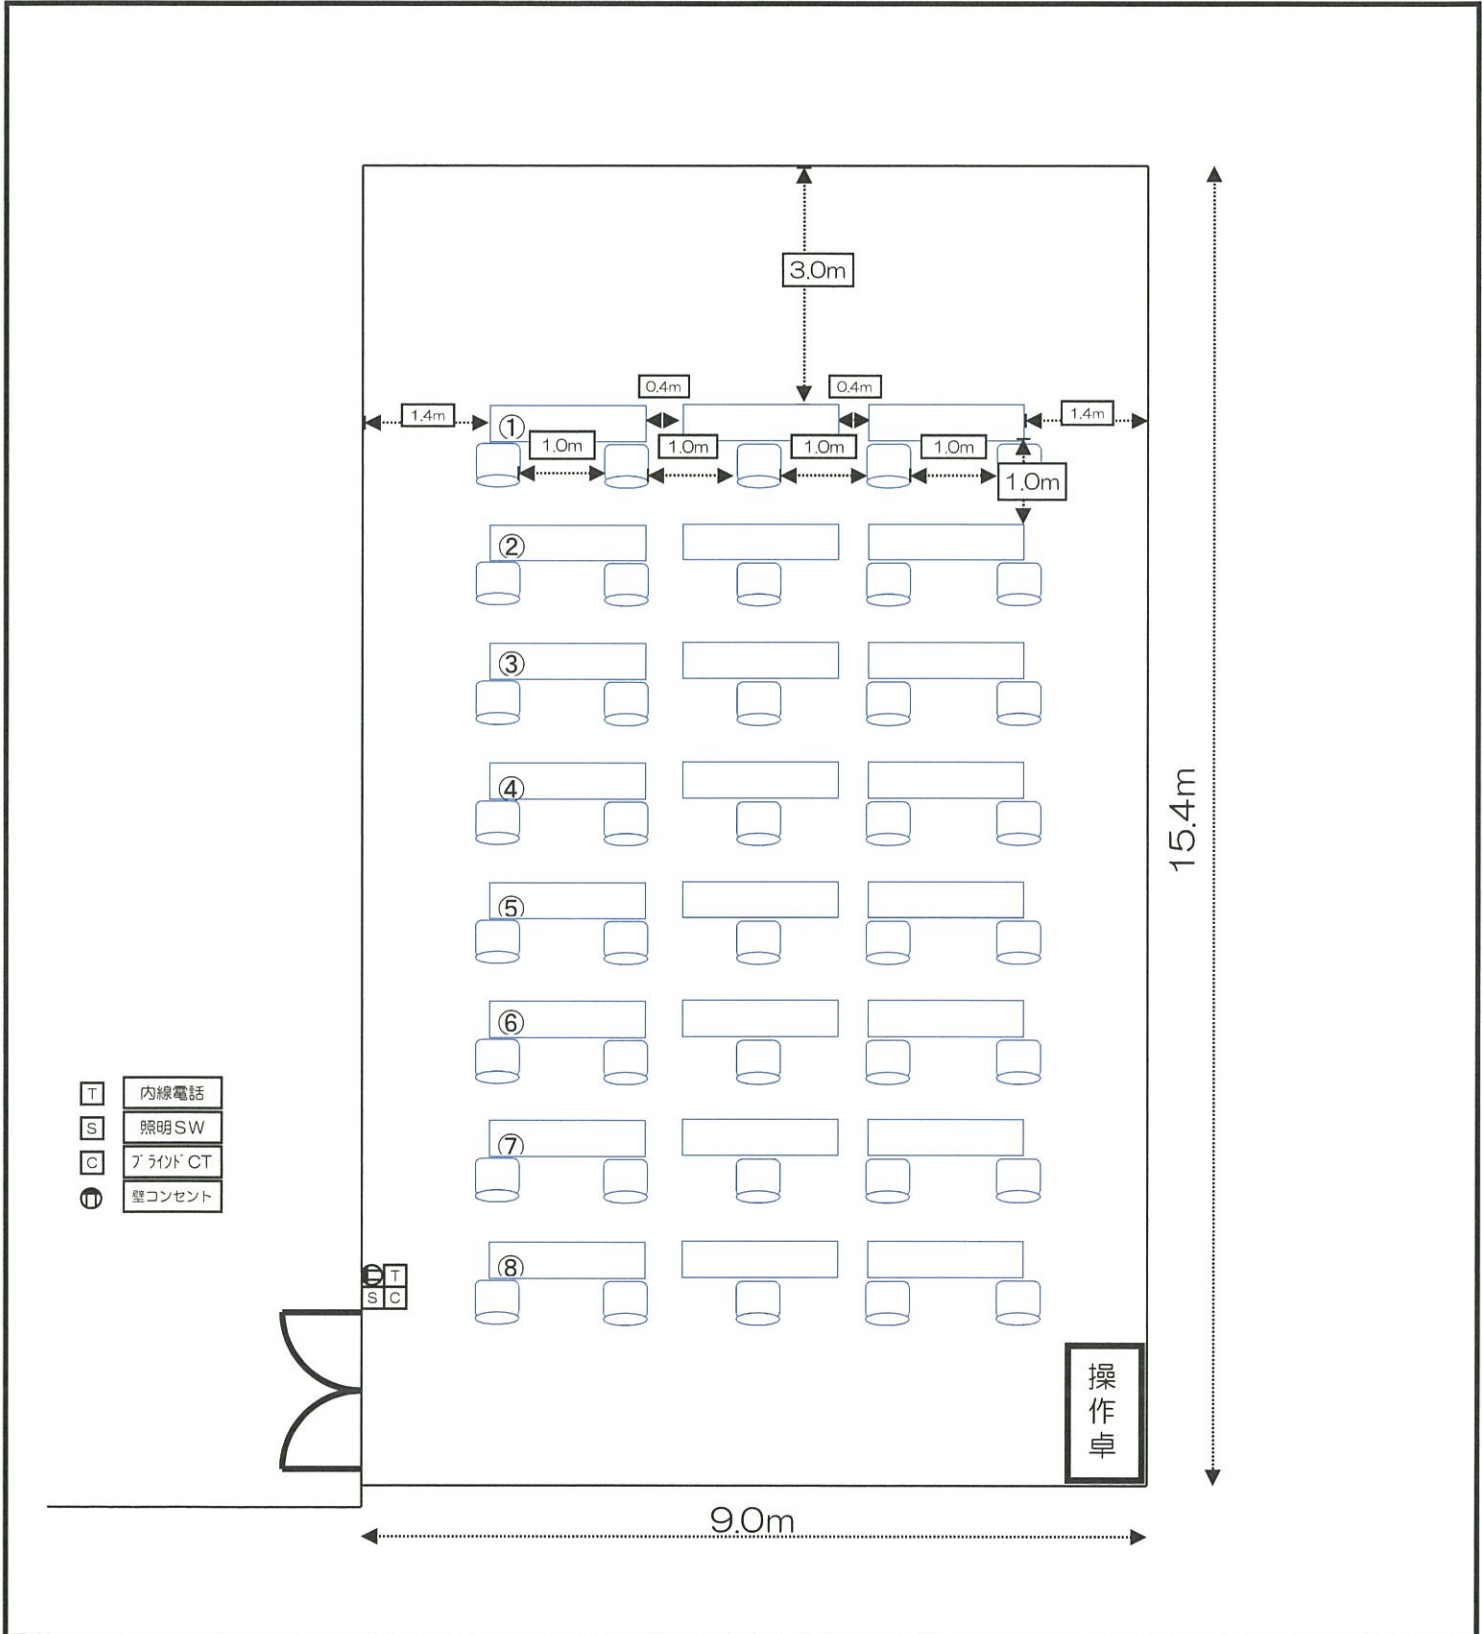

会議室	401会議室
レイアウト	スケルトン
備考	現在、新型コロナウイルス感染症拡大防止のため、対人距離を1m以上とし、概ね定員の半分以下としております。

会議室	401会議室
レイアウト	□ノ字形式
備考	□ノ字席：60席⇒1m間隔 26席

会議室	401会議室
レイアウト	スクール形式
備考	3人掛け 81席⇒1m間隔 40席

会議室	401会議室
レイアウト	シアター形式
備考	106席⇒1m間隔 48席