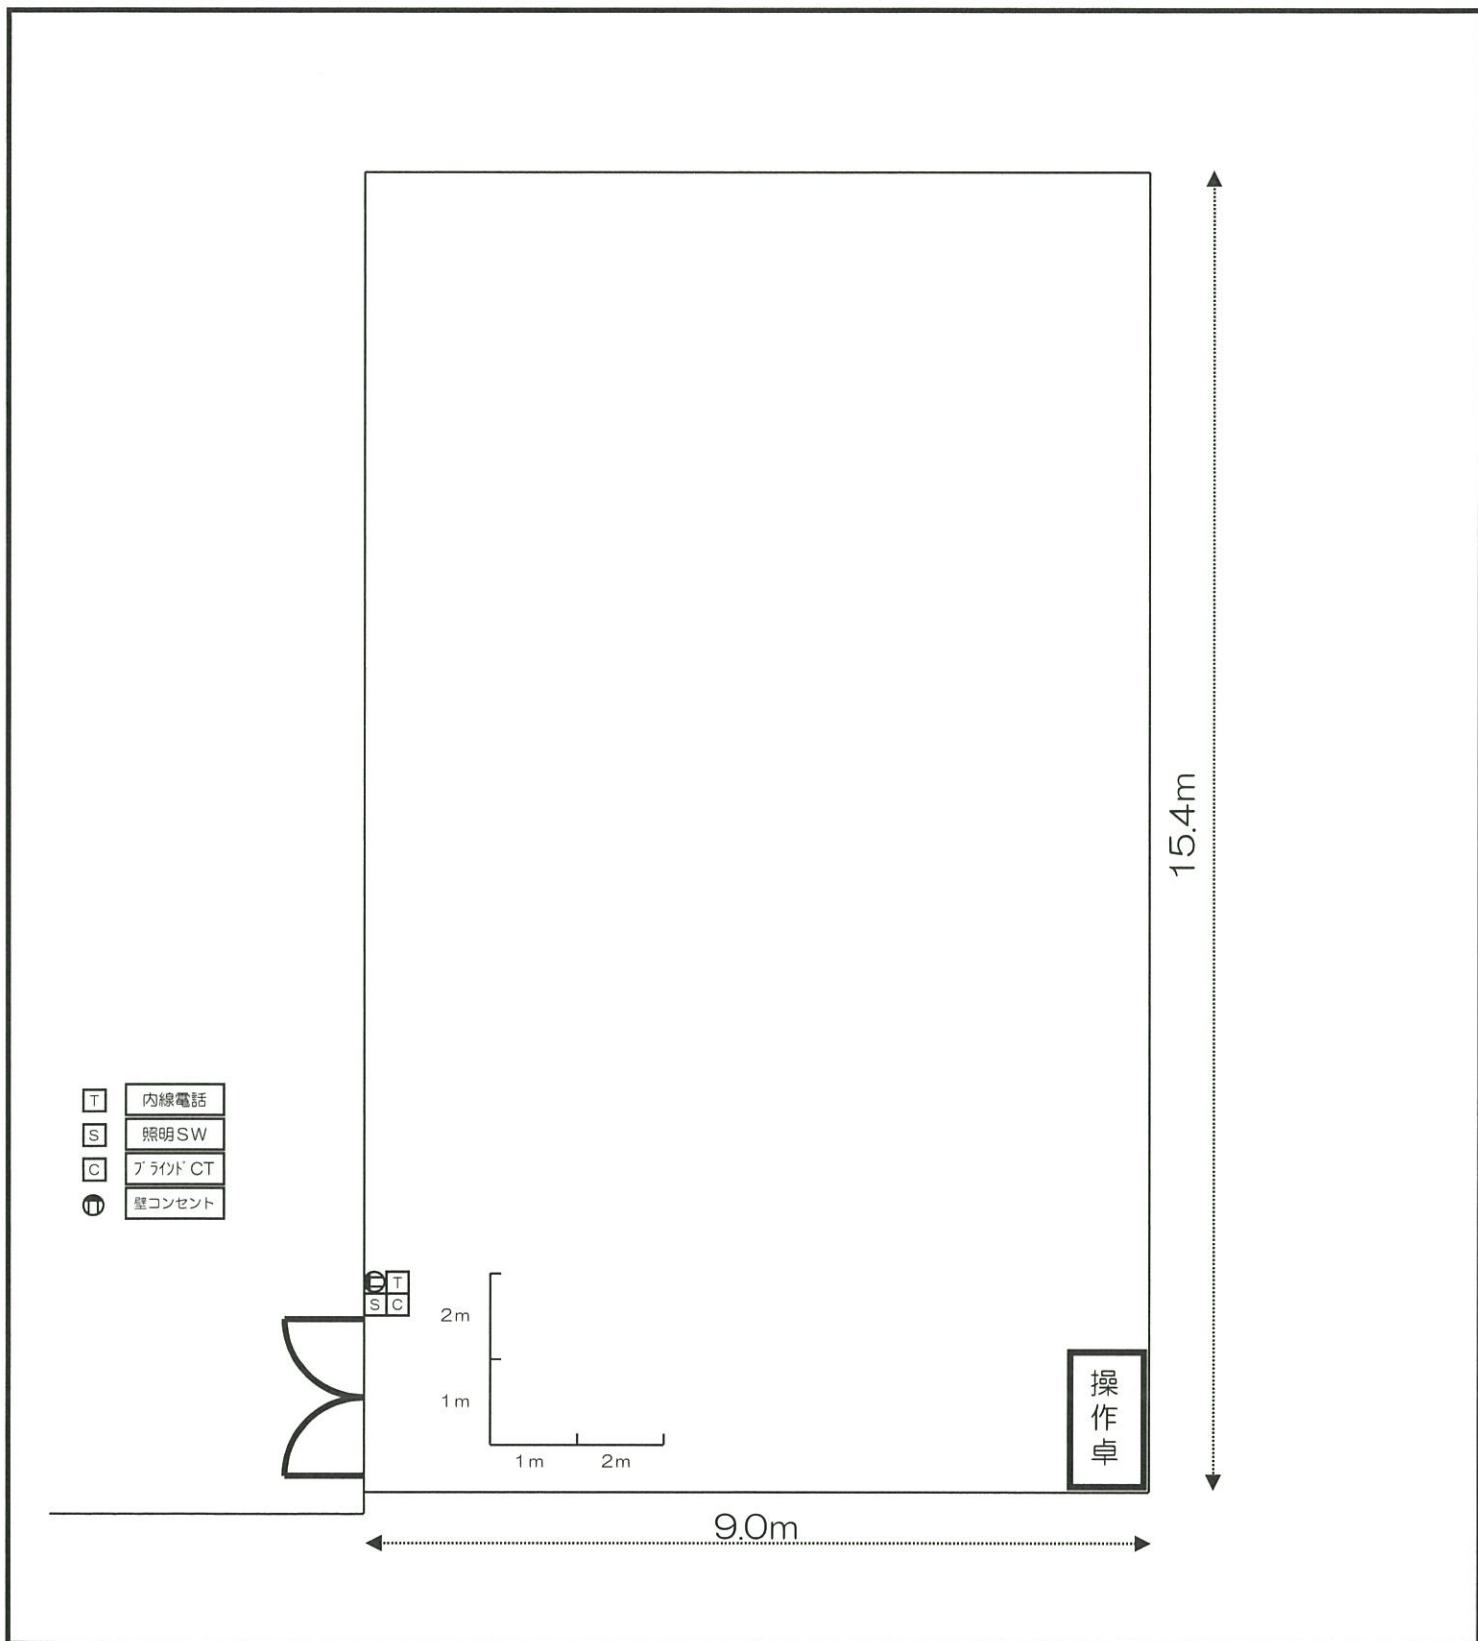

会議室	401会議室
レイアウト	スケルトン
備考	現在、新型コロナウイルス感染症拡大防止のため、対人距離を1m以上とし、概ね定員の半分以下としております。

会議室	401会議室
レイアウト	□ノ字形式
備考	□ノ字席：60席⇒1m間隔 26席

会議室	401会議室
レイアウト	スクール形式
備考	3人掛け 81席⇒1m間隔 40席

会議室	401会議室
レイアウト	シアター形式
備考	106席⇒1m間隔 48席