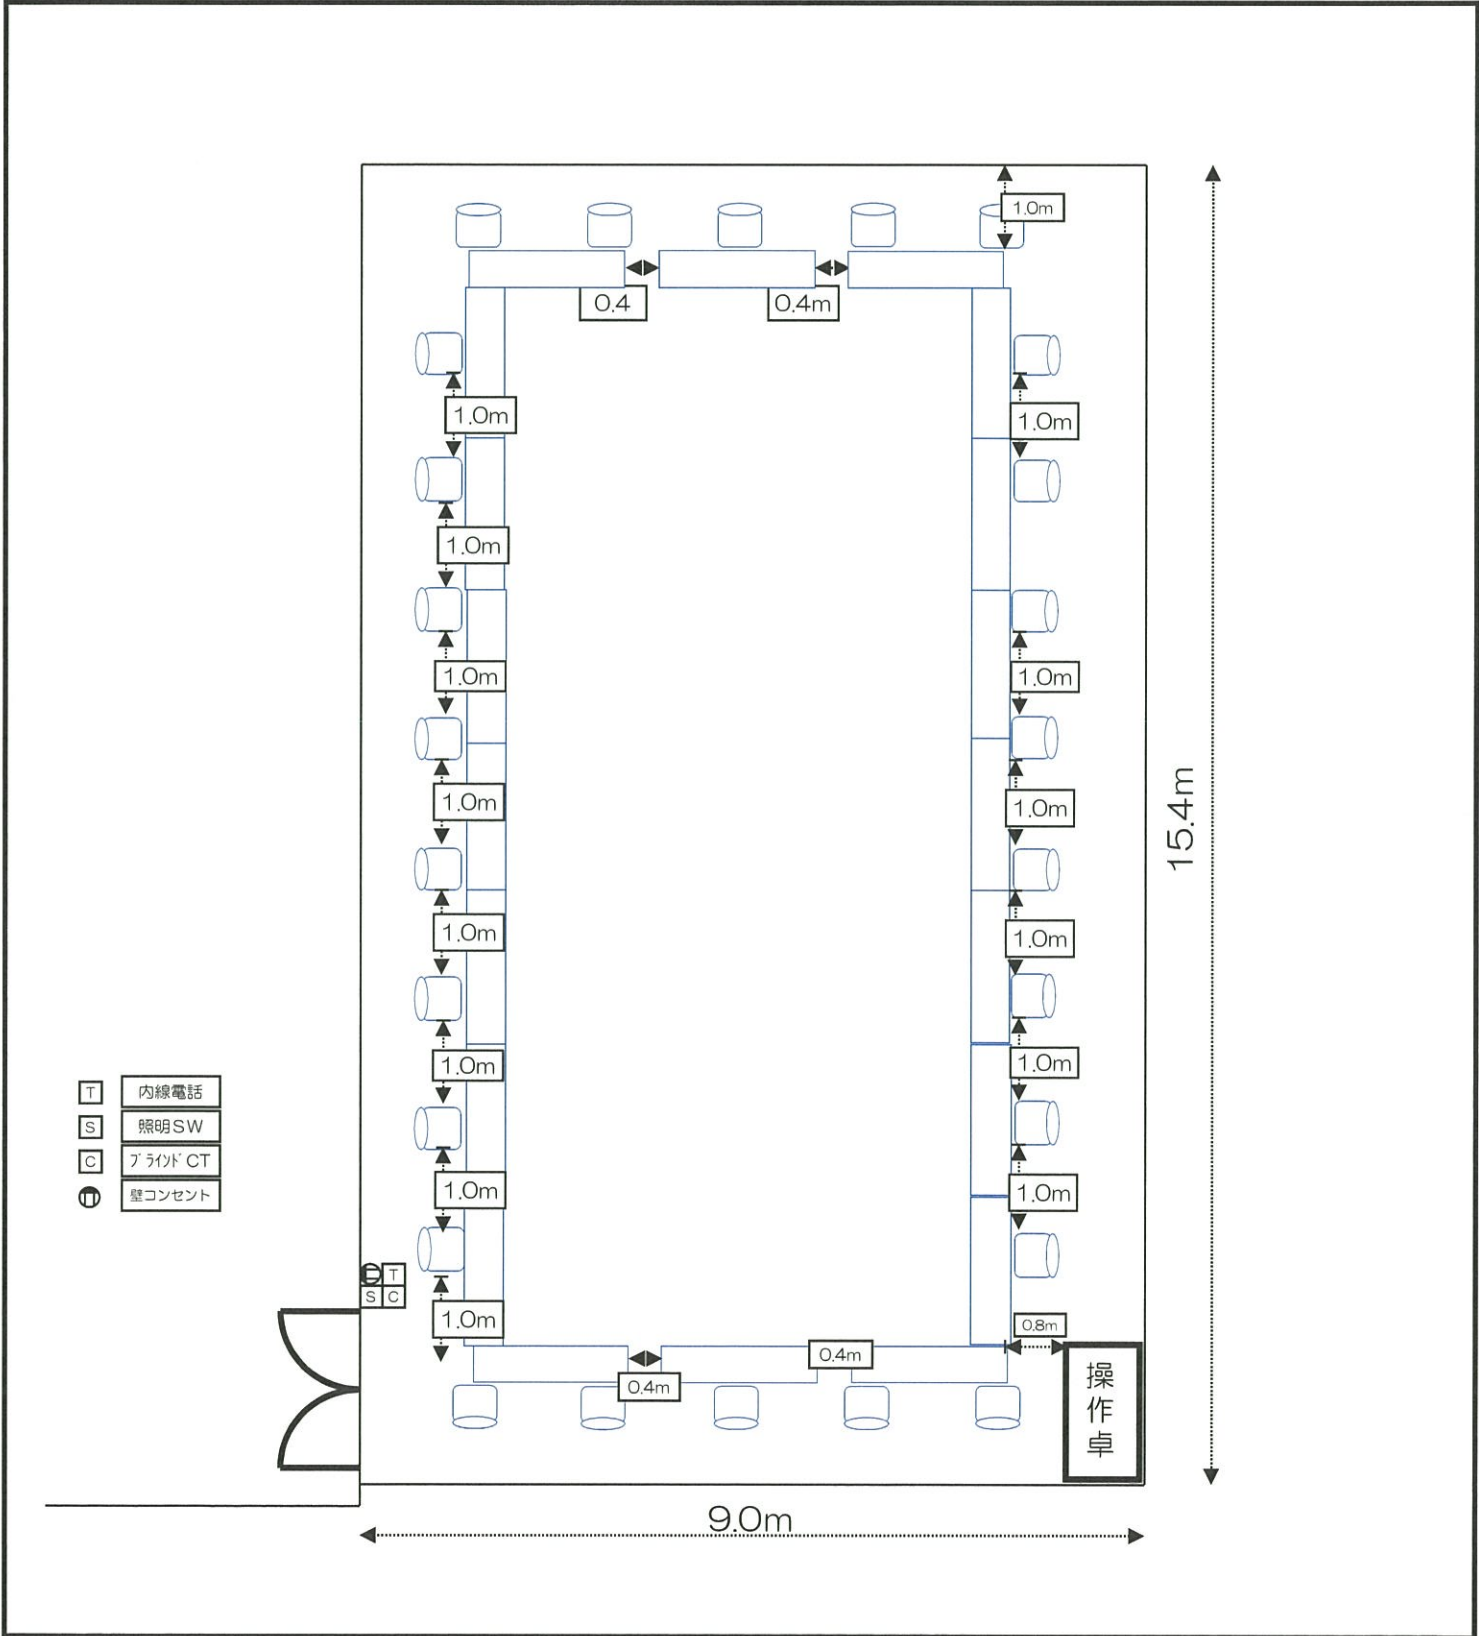

会議室	401会議室
レイアウト	スケルトン
備考	現在、新型コロナウイルス感染症拡大防止のため、対人距離を1m以上とし、概ね定員の半分以下としております。

会議室	401会議室
レイアウト	□ノ字形式
備考	□ノ字席：60席⇒1m間隔 26席

会議室	401会議室
レイアウト	スクール形式
備考	3人掛け 81席⇒1m間隔 40席

会議室	401会議室
レイアウト	シアター形式
備考	106席⇒1m間隔 48席