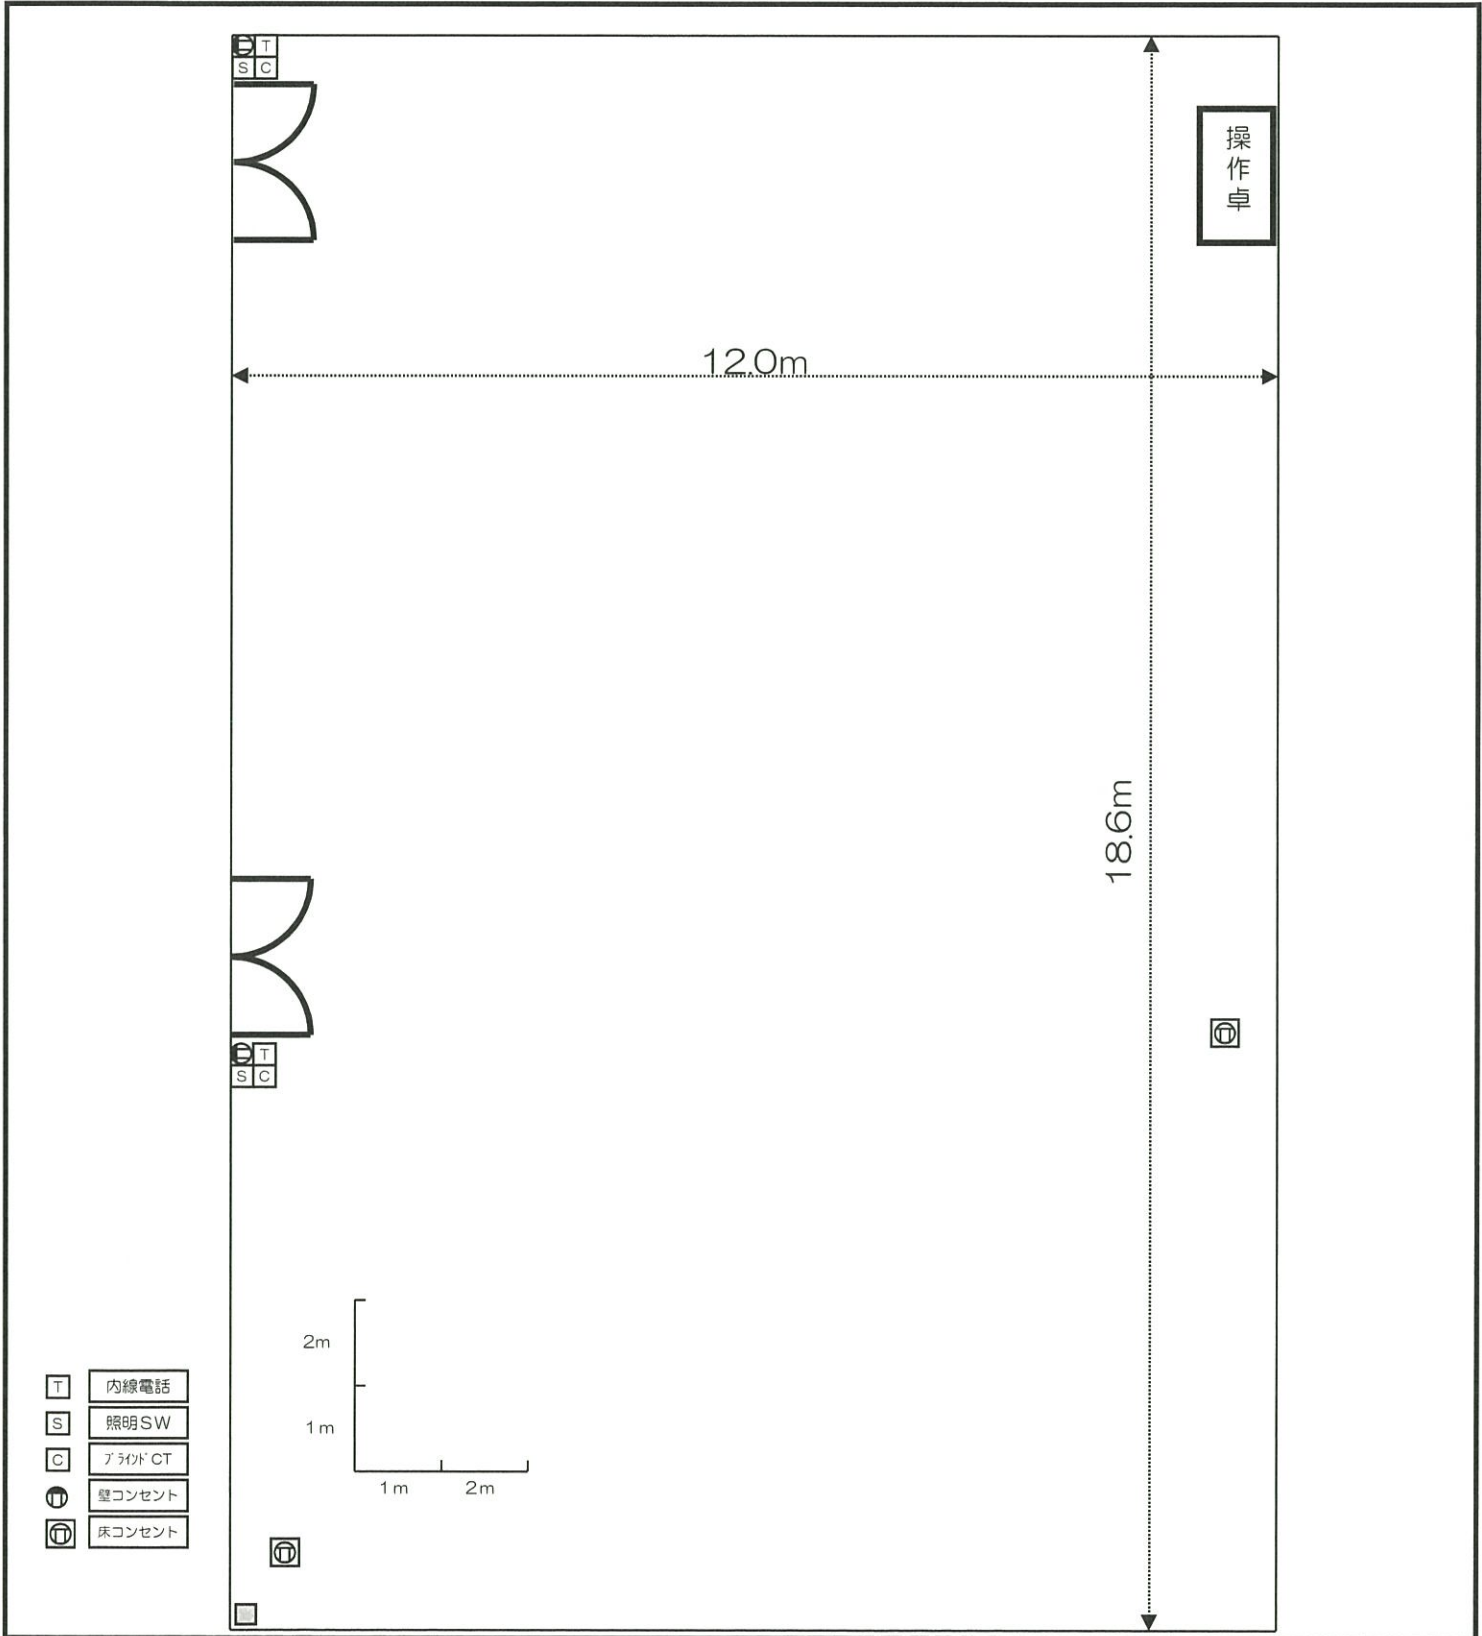

会議室	402会議室
レイアウト	スケルトン
備考	現在、新型コロナウイルス感染症拡大防止のため、対人距離を1m以上とし、概ね定員の半分以下としております。

会議室	402会議室
レイアウト	スクール形式
備考	3人掛け：144席 ⇒ 1m間隔 61席

会議室	402会議室
レイアウト	□ノ字形式
備考	□ノ字席：60席⇒1 m間隔 24席

会議室	402会議室
レイアウト	シアター形式
備考	195席⇒1m間隔 92席