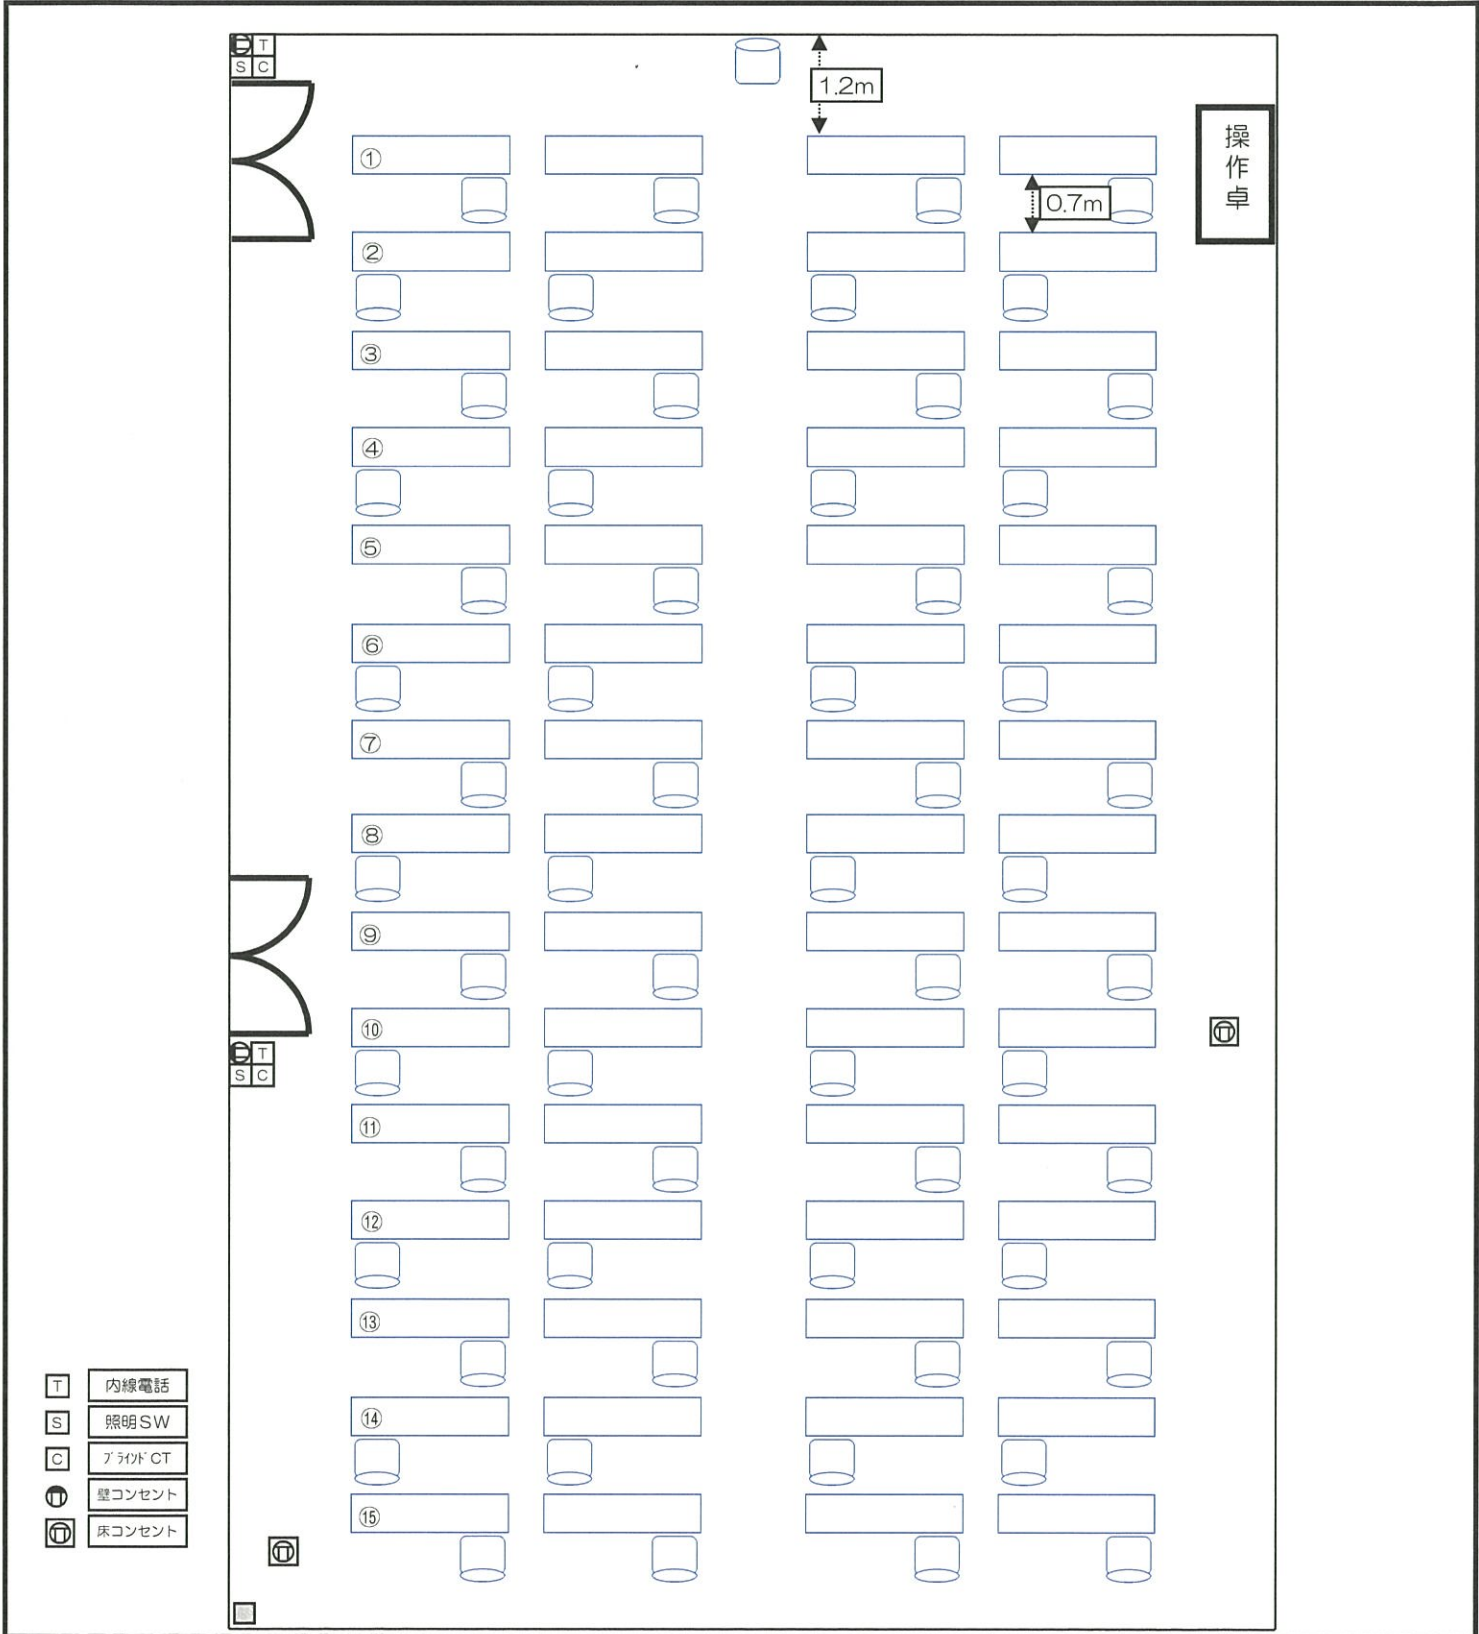

会議室	402会議室
レイアウト	スケルトン
備考	現在、新型コロナウイルス感染症拡大防止のため、対人距離を1m以上とし、概ね定員の半分以下としております。

会議室	402会議室
レイアウト	スクール形式
備考	3人掛け：144席 ⇒ 1m間隔 61席

会議室	402会議室
レイアウト	□ノ字形式
備考	□ノ字席：60席⇒1 m間隔 24席

会議室	402会議室
レイアウト	シアター形式
備考	195席⇒1m間隔 92席