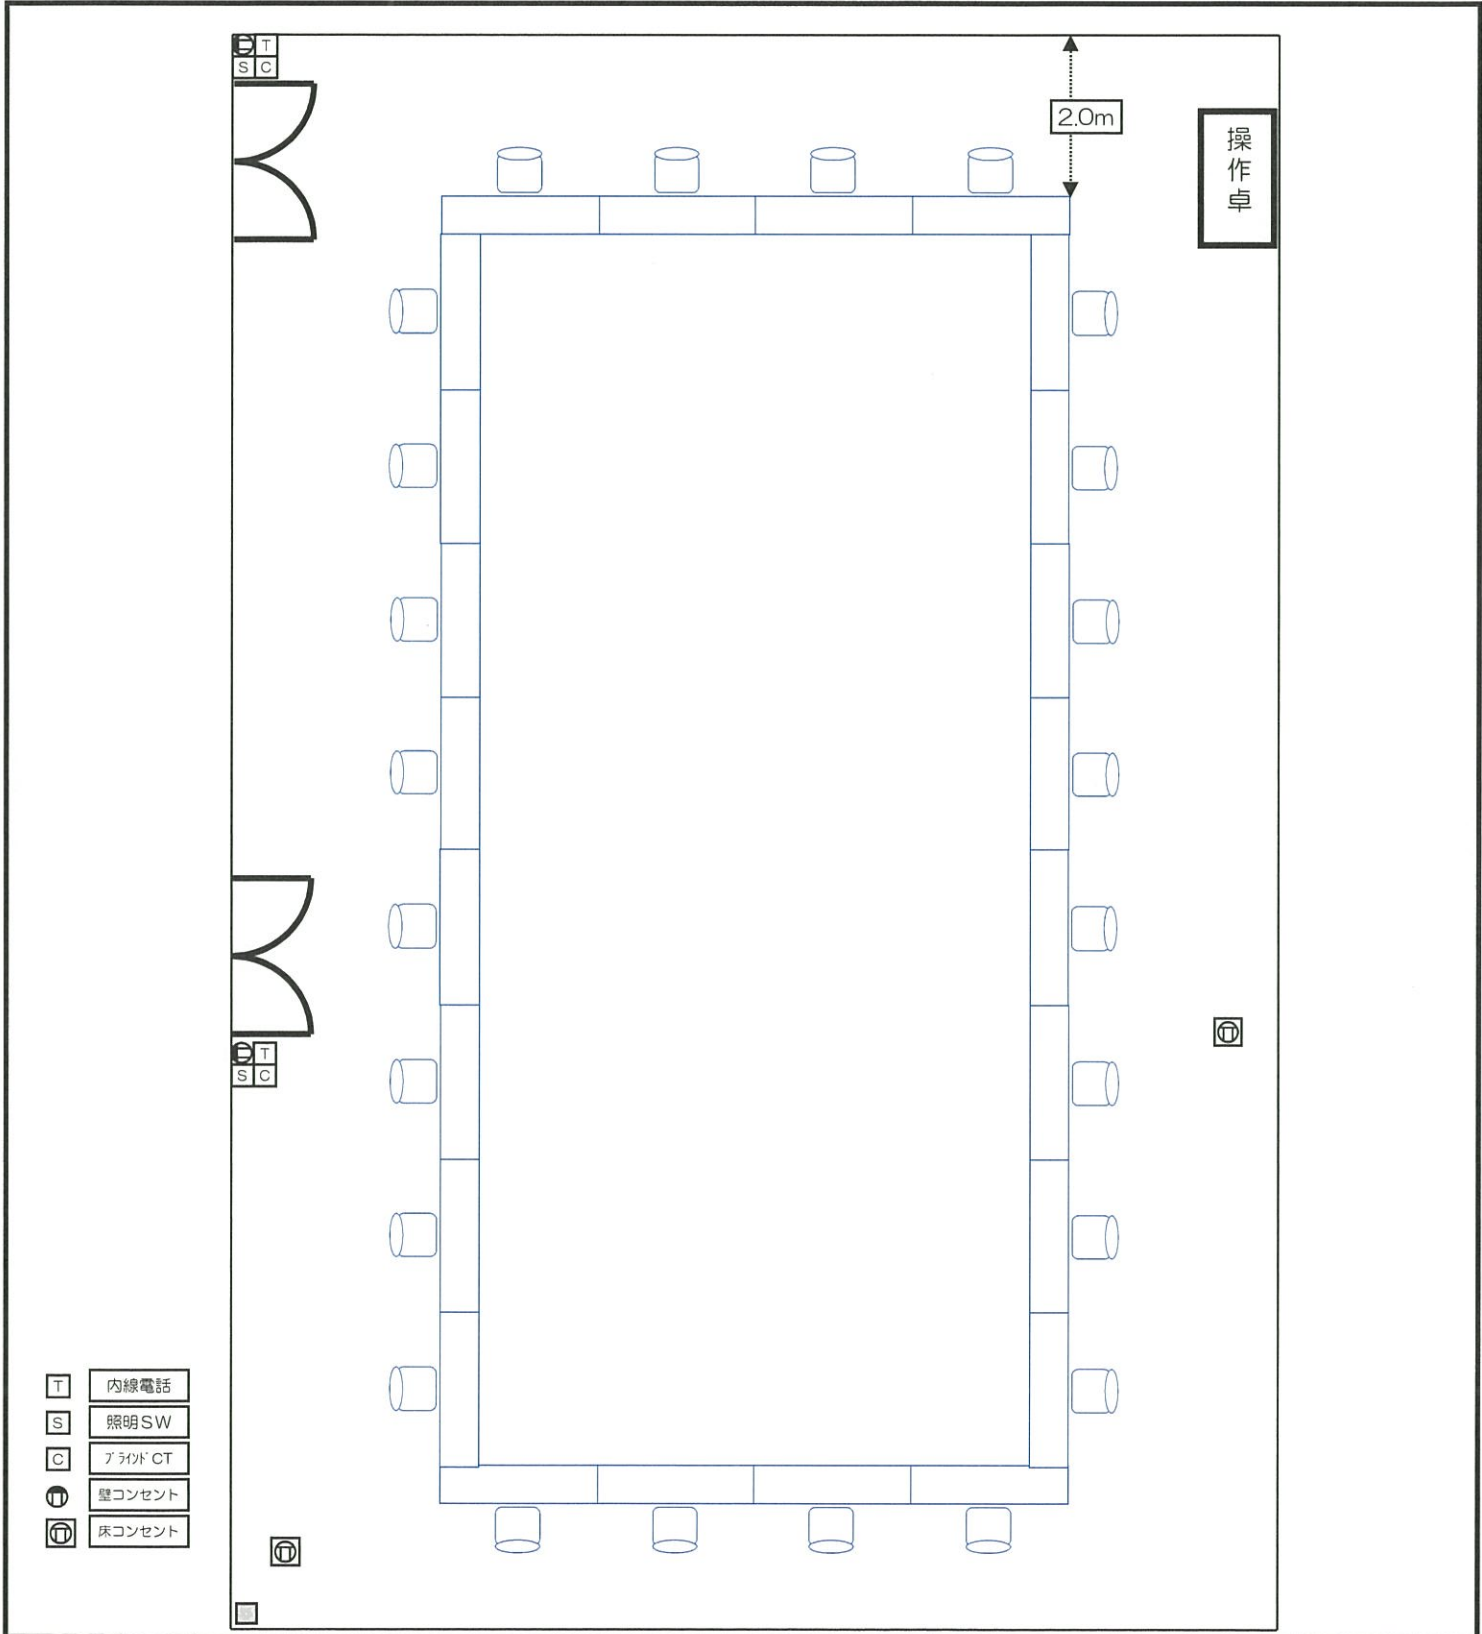

会議室	402会議室
レイアウト	スケルトン
備考	現在、新型コロナウイルス感染症拡大防止のため、対人距離を1m以上とし、概ね定員の半分以下としております。

会議室	402会議室
レイアウト	スクール形式
備考	3人掛け：144席 ⇒ 1m間隔 61席

会議室	402会議室
レイアウト	□ノ字形式
備考	□ノ字席：60席⇒1 m間隔 24席

会議室	402会議室
レイアウト	シアター形式
備考	195席⇒1m間隔 92席