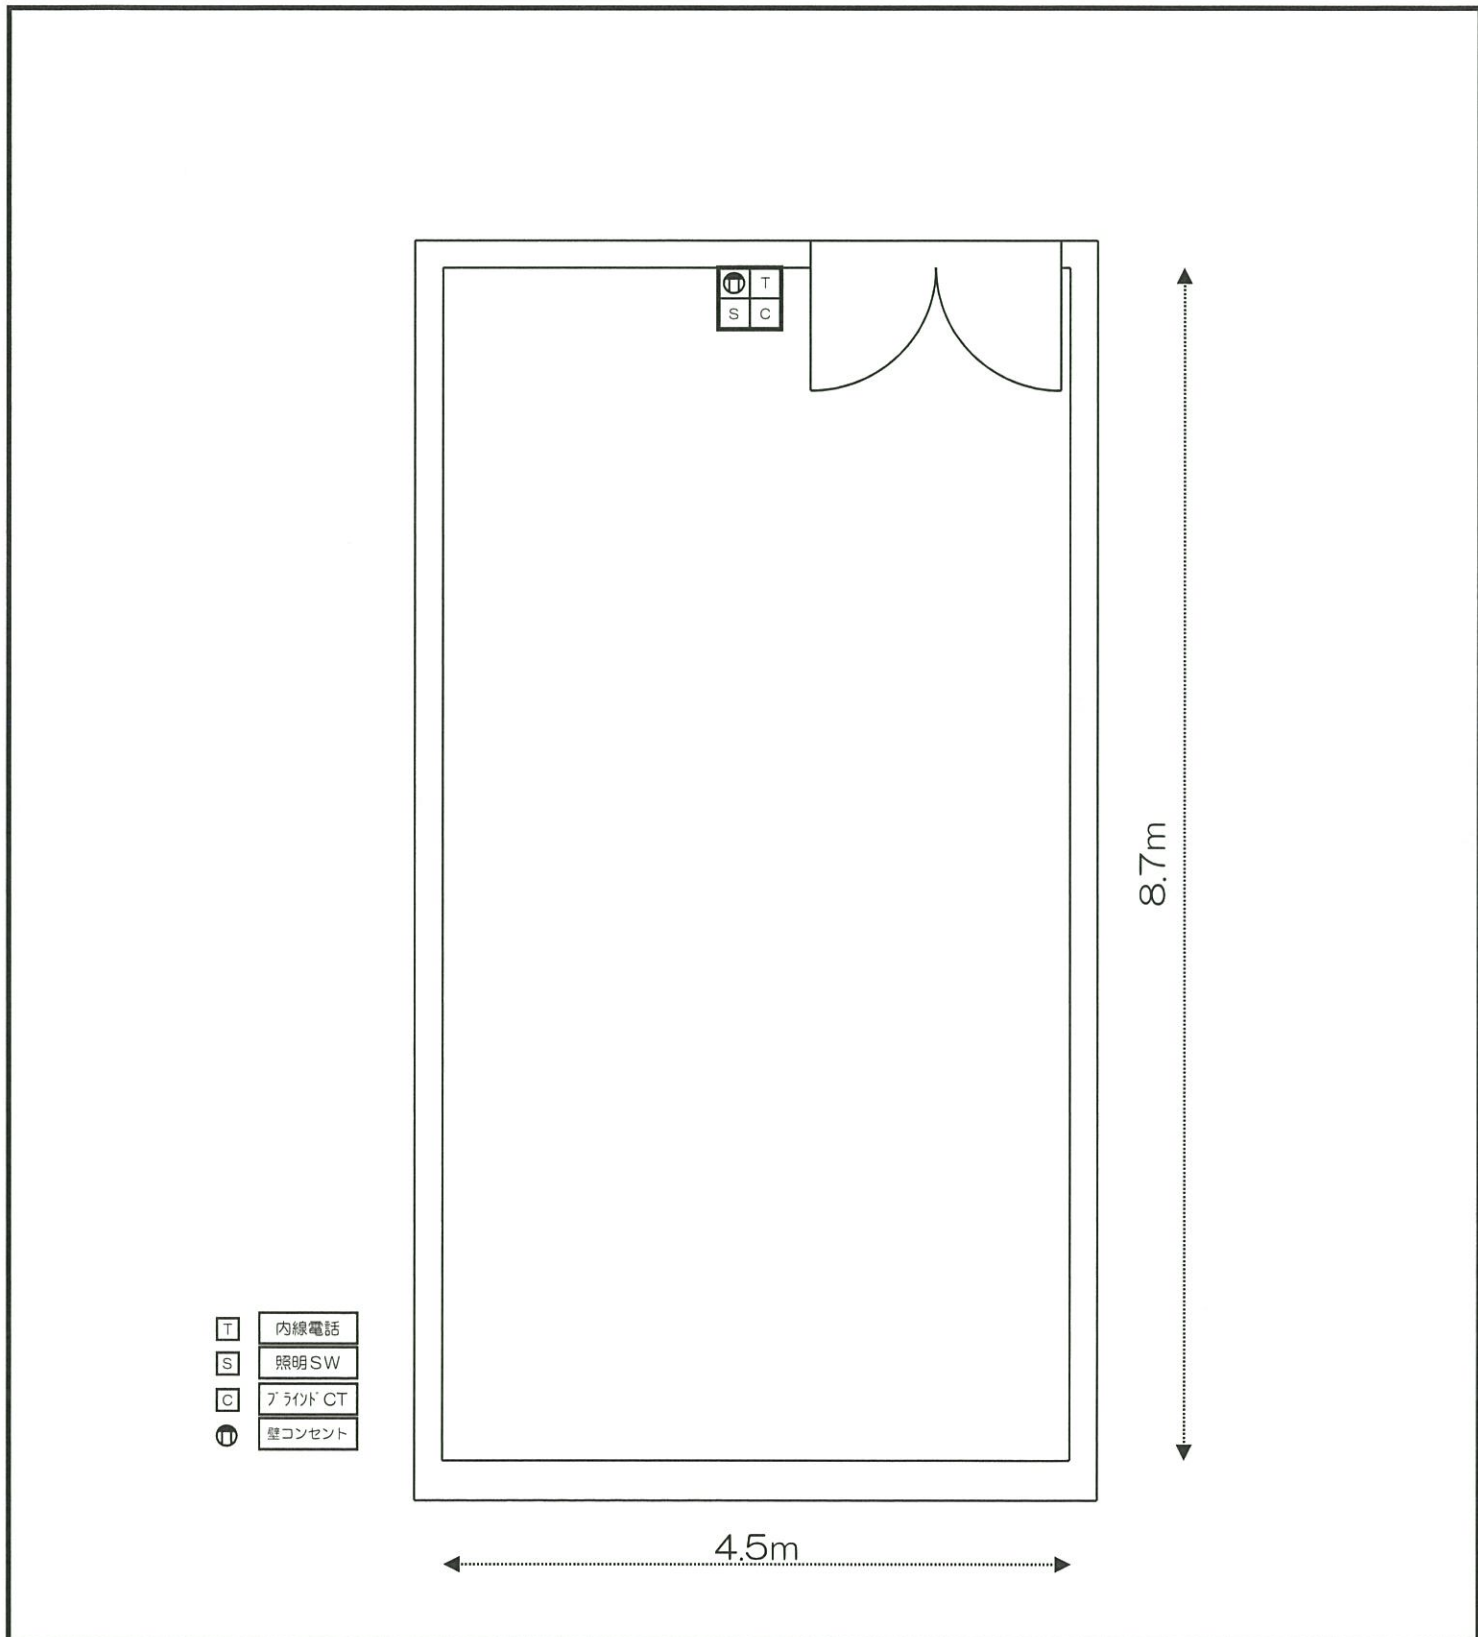

会議室	405会議室
レイアウト	スケルトン
備考	現在、新型コロナウイルス感染症防止のため、1m以上の間隔を確保し、定員の半分以下としております。

会議室	405会議室
レイアウト	スクール形式
備考	3人掛け：24席⇒1m間隔 12席

会議室	405会議室
レイアウト	口ノ字形式
備考	3人掛け：24席⇒1m間隔 11席

会議室	405会議室
レイアウト	シアター形式
備考	15席