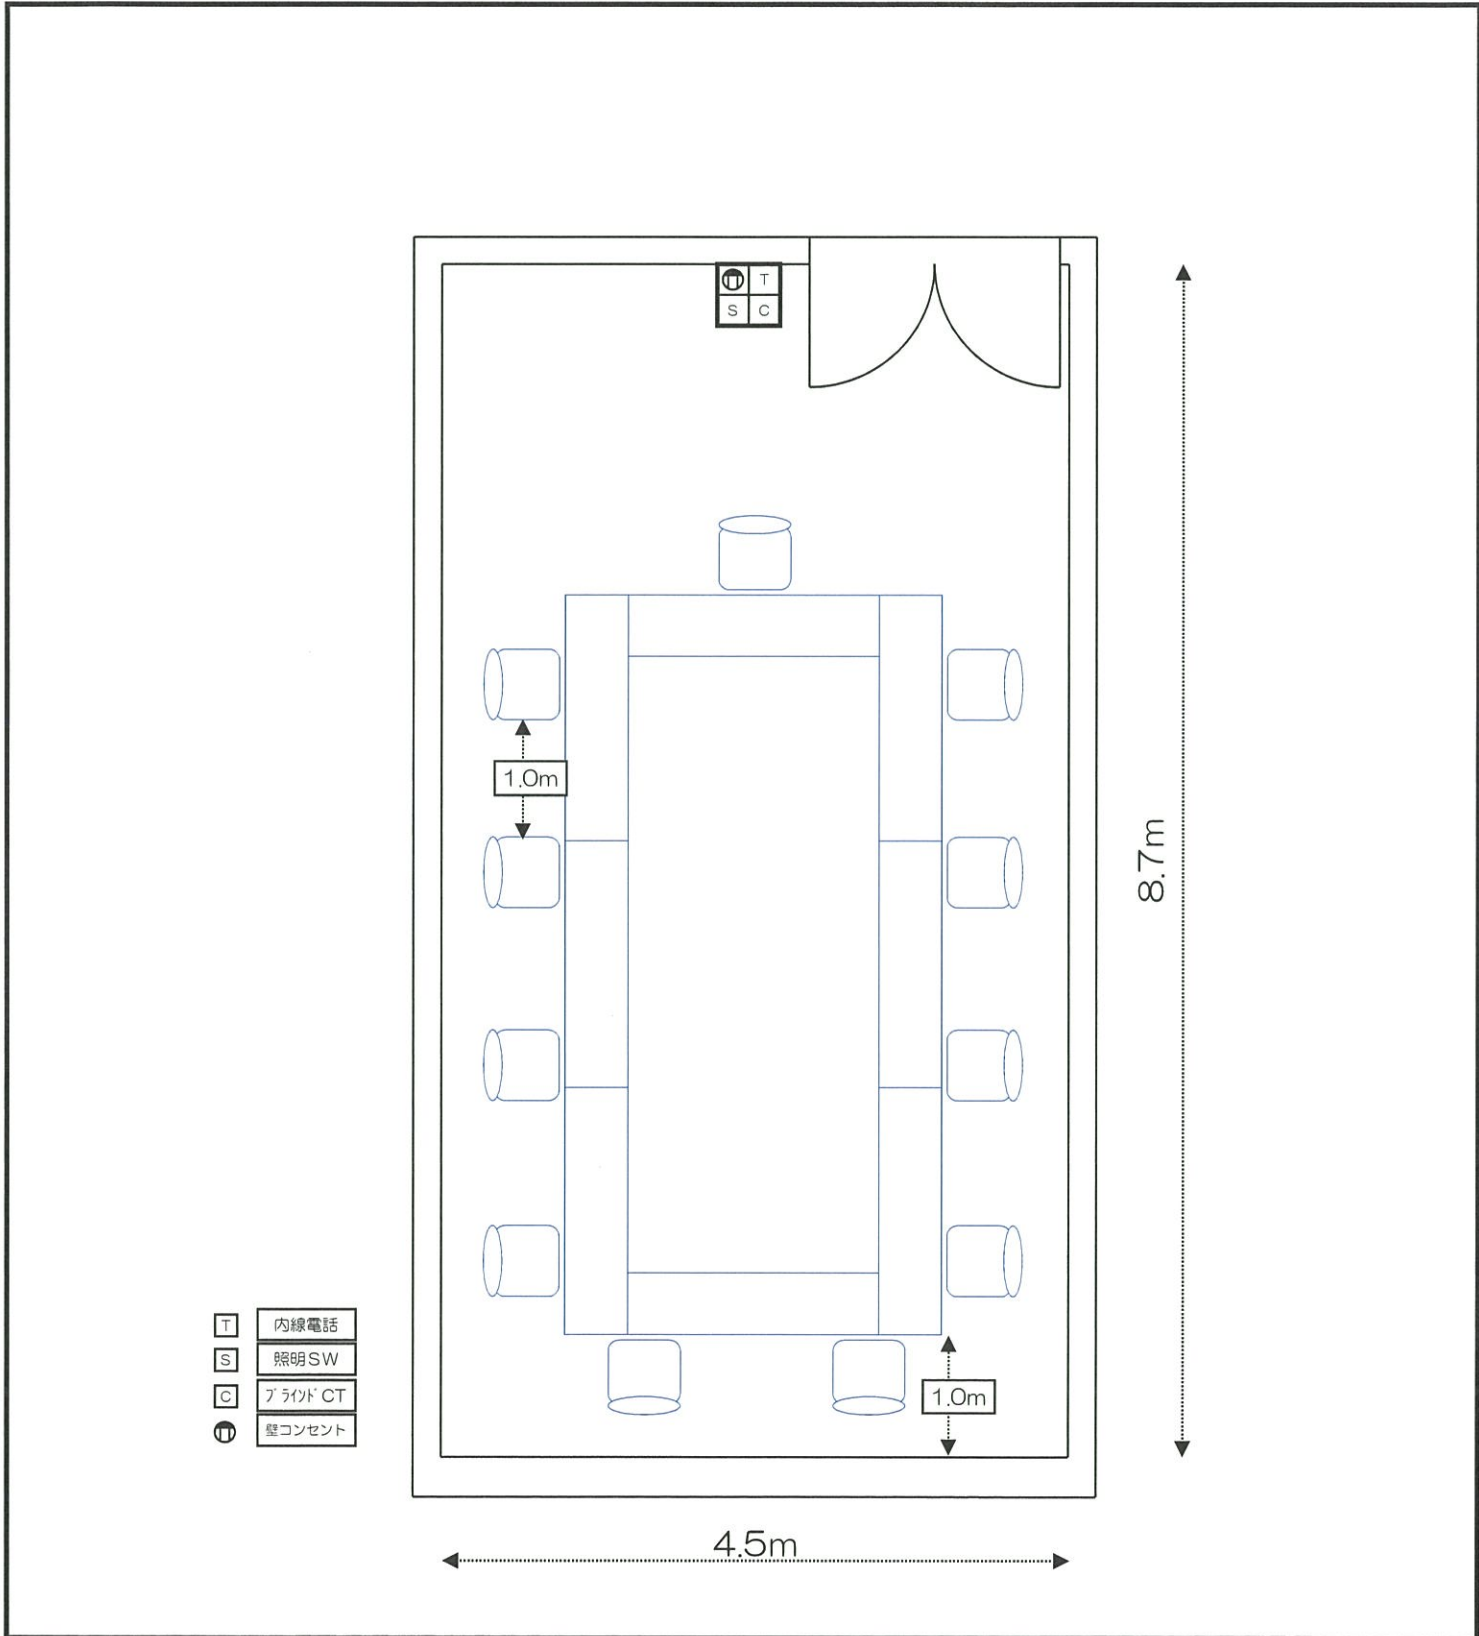

会議室	405会議室
レイアウト	スケルトン
備考	現在、新型コロナウイルス感染症防止のため、1m以上の間隔を確保し、定員の半分以下としております。

会議室	405会議室
レイアウト	スクール形式
備考	3人掛け：24席⇒1m間隔 12席

会議室	405会議室
レイアウト	口ノ字形式
備考	3人掛け：24席⇒1m間隔 11席

会議室	405会議室
レイアウト	シアター形式
備考	15席