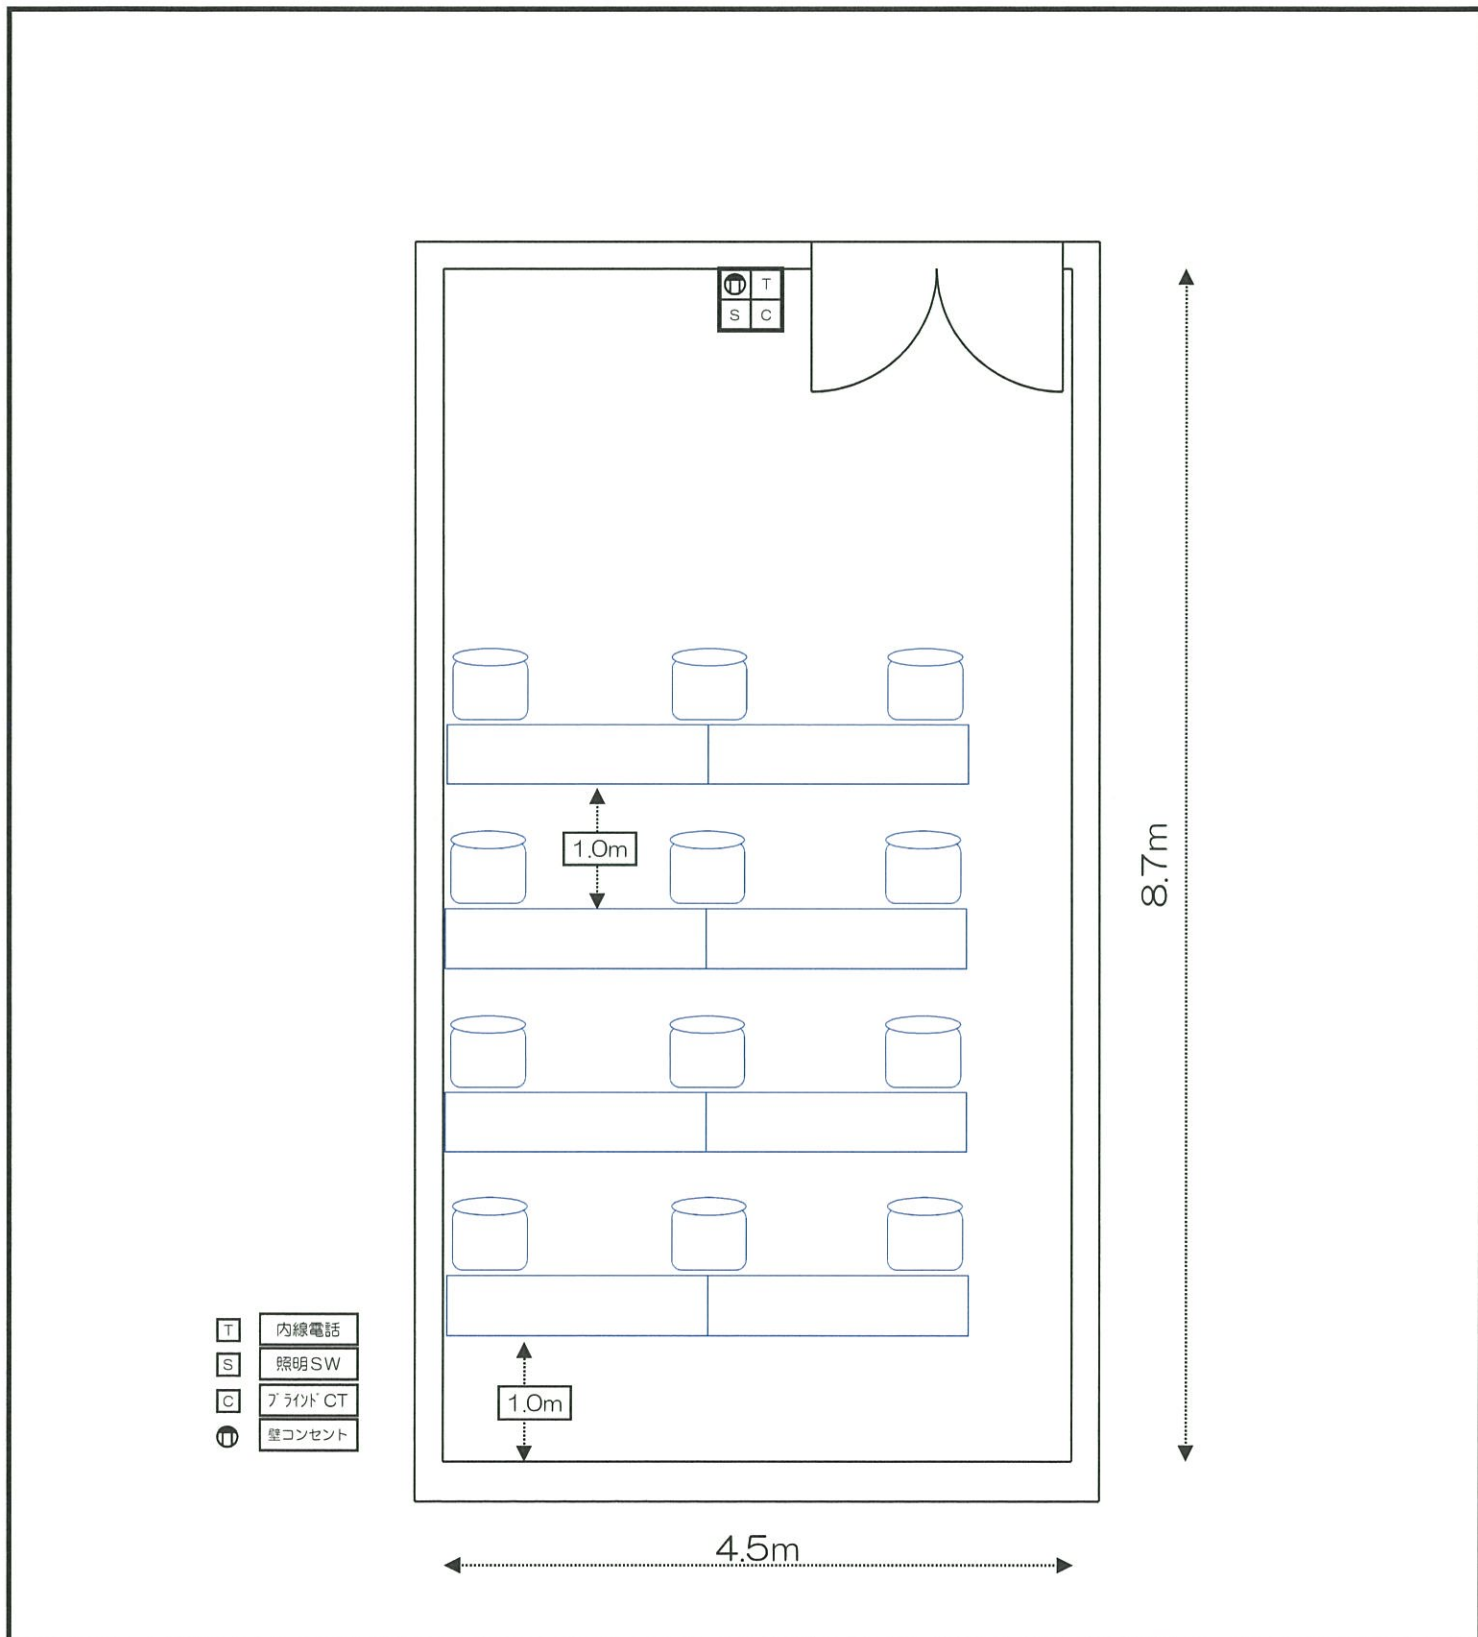

会議室	405会議室
レイアウト	スケルトン
備考	現在、新型コロナウイルス感染症防止のため、1m以上の間隔を確保し、定員の半分以下としております。

会議室	405会議室
レイアウト	スクール形式
備考	3人掛け：24席⇒1m間隔 12席

会議室	405会議室
レイアウト	口ノ字形式
備考	3人掛け：24席⇒1m間隔 11席

会議室	405会議室
レイアウト	シアター形式
備考	15席