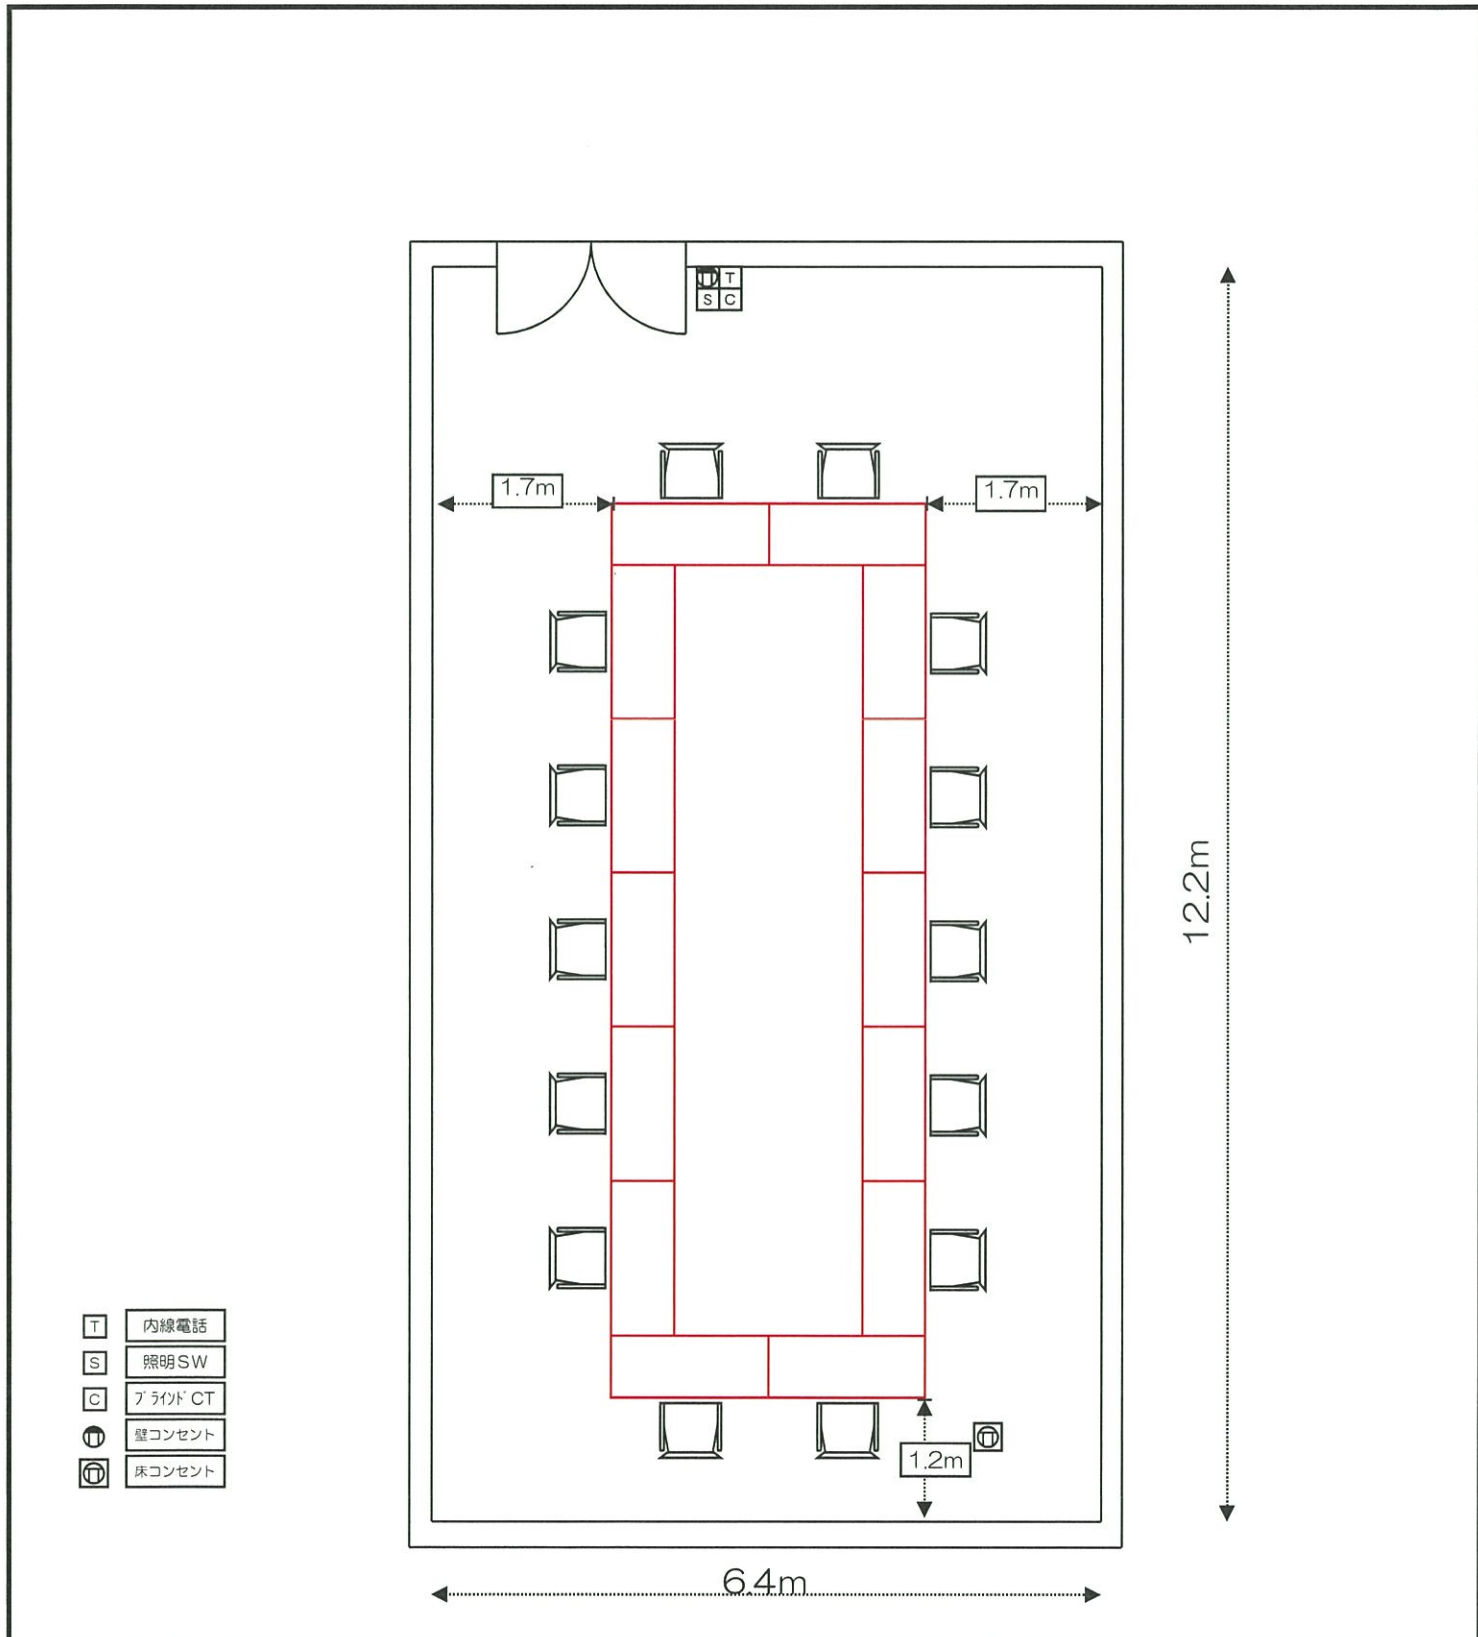

会議室	407会議室
レイアウト	スケルトン
備考	現在、新型コロナウイルス感染症拡大防止のため、対人距離を1m以上とし、概ね定員の半分以下としております。

会議室	407会議室
レイアウト	スクール形式
備考	2人掛け：28席⇒1m間隔 14席

会議室	407会議室
レイアウト	□ノ字形式
備考	2人掛け：28席⇒1m間隔 14席

会議室	407会議室
レイアウト	シアター形式
備考	63席⇒1m間隔 26席