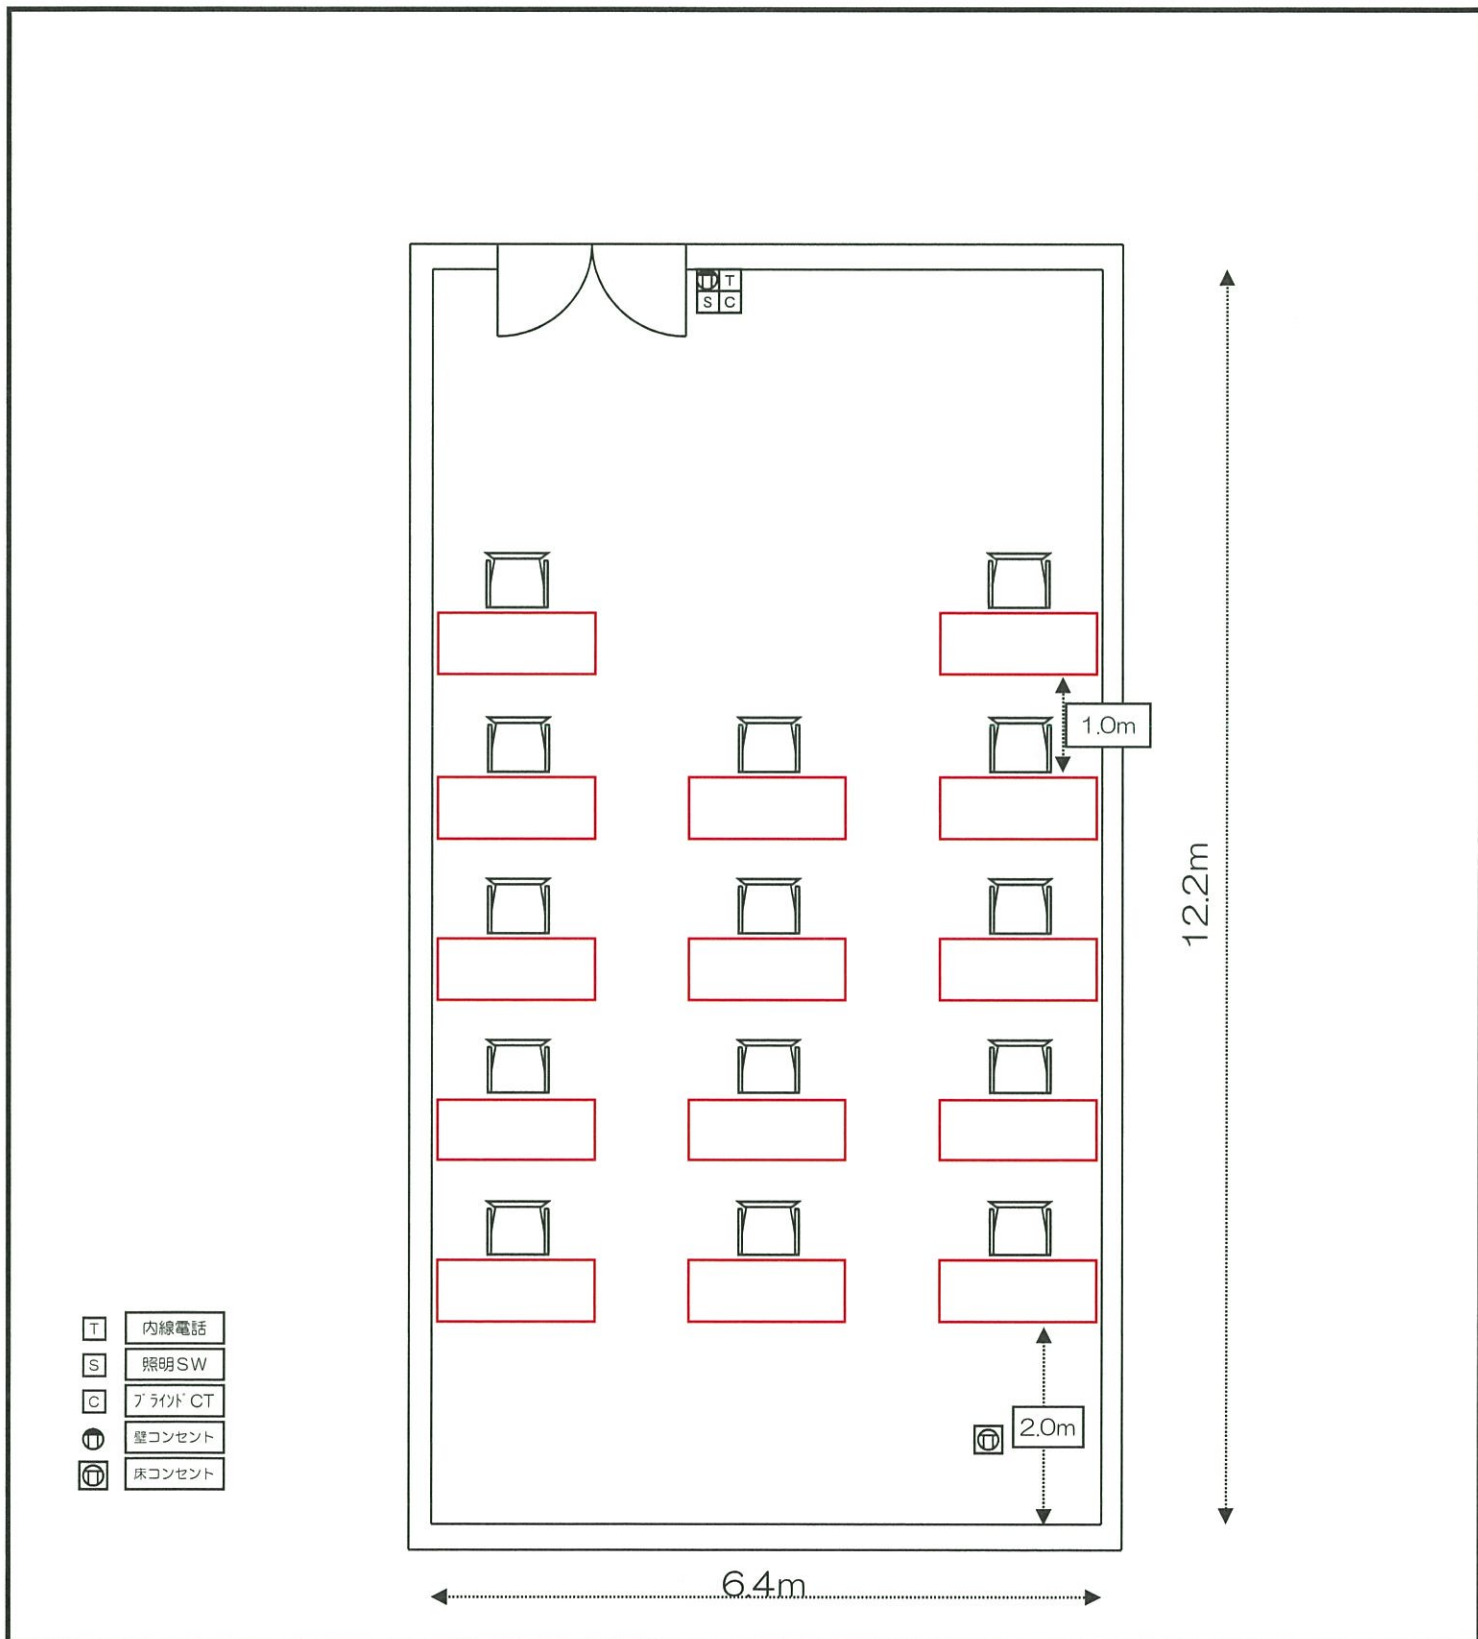

会議室	407会議室
レイアウト	スケルトン
備考	現在、新型コロナウイルス感染症拡大防止のため、対人距離を1m以上とし、概ね定員の半分以下としております。

会議室	407会議室
レイアウト	スクール形式
備考	2人掛け：28席⇒1m間隔 14席

会議室	407会議室
レイアウト	□ノ字形式
備考	2人掛け：28席⇒1m間隔 14席

会議室	407会議室
レイアウト	シアター形式
備考	63席⇒1m間隔 26席