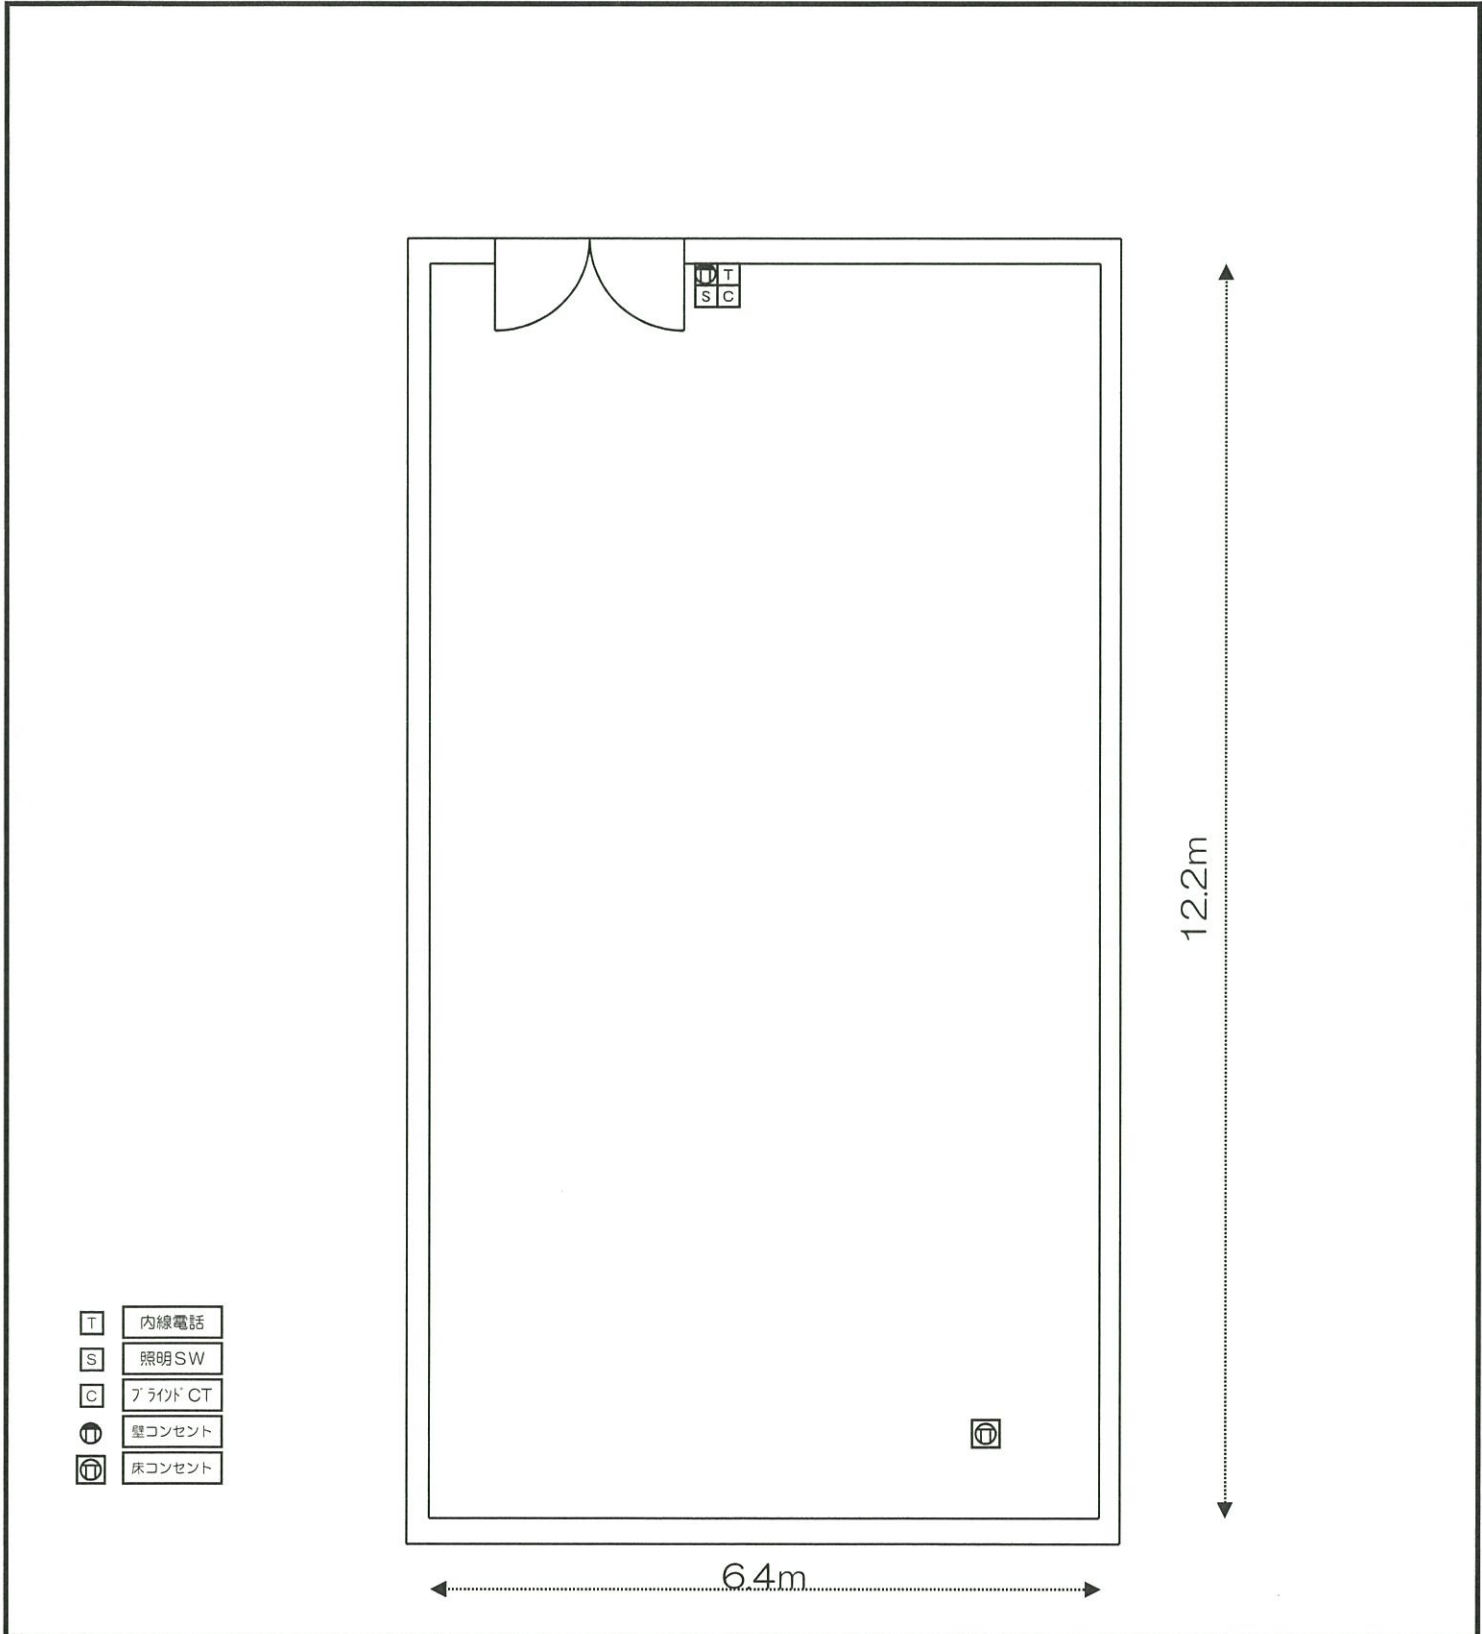

会議室	407会議室
レイアウト	スケルトン
備考	現在、新型コロナウイルス感染症拡大防止のため、対人距離を1m以上とし、概ね定員の半分以下としております。

会議室	407会議室
レイアウト	スクール形式
備考	2人掛け：28席⇒1m間隔 14席

会議室	407会議室
レイアウト	□ノ字形式
備考	2人掛け：28席⇒1m間隔 14席

会議室	407会議室
レイアウト	シアター形式
備考	63席⇒1m間隔 26席