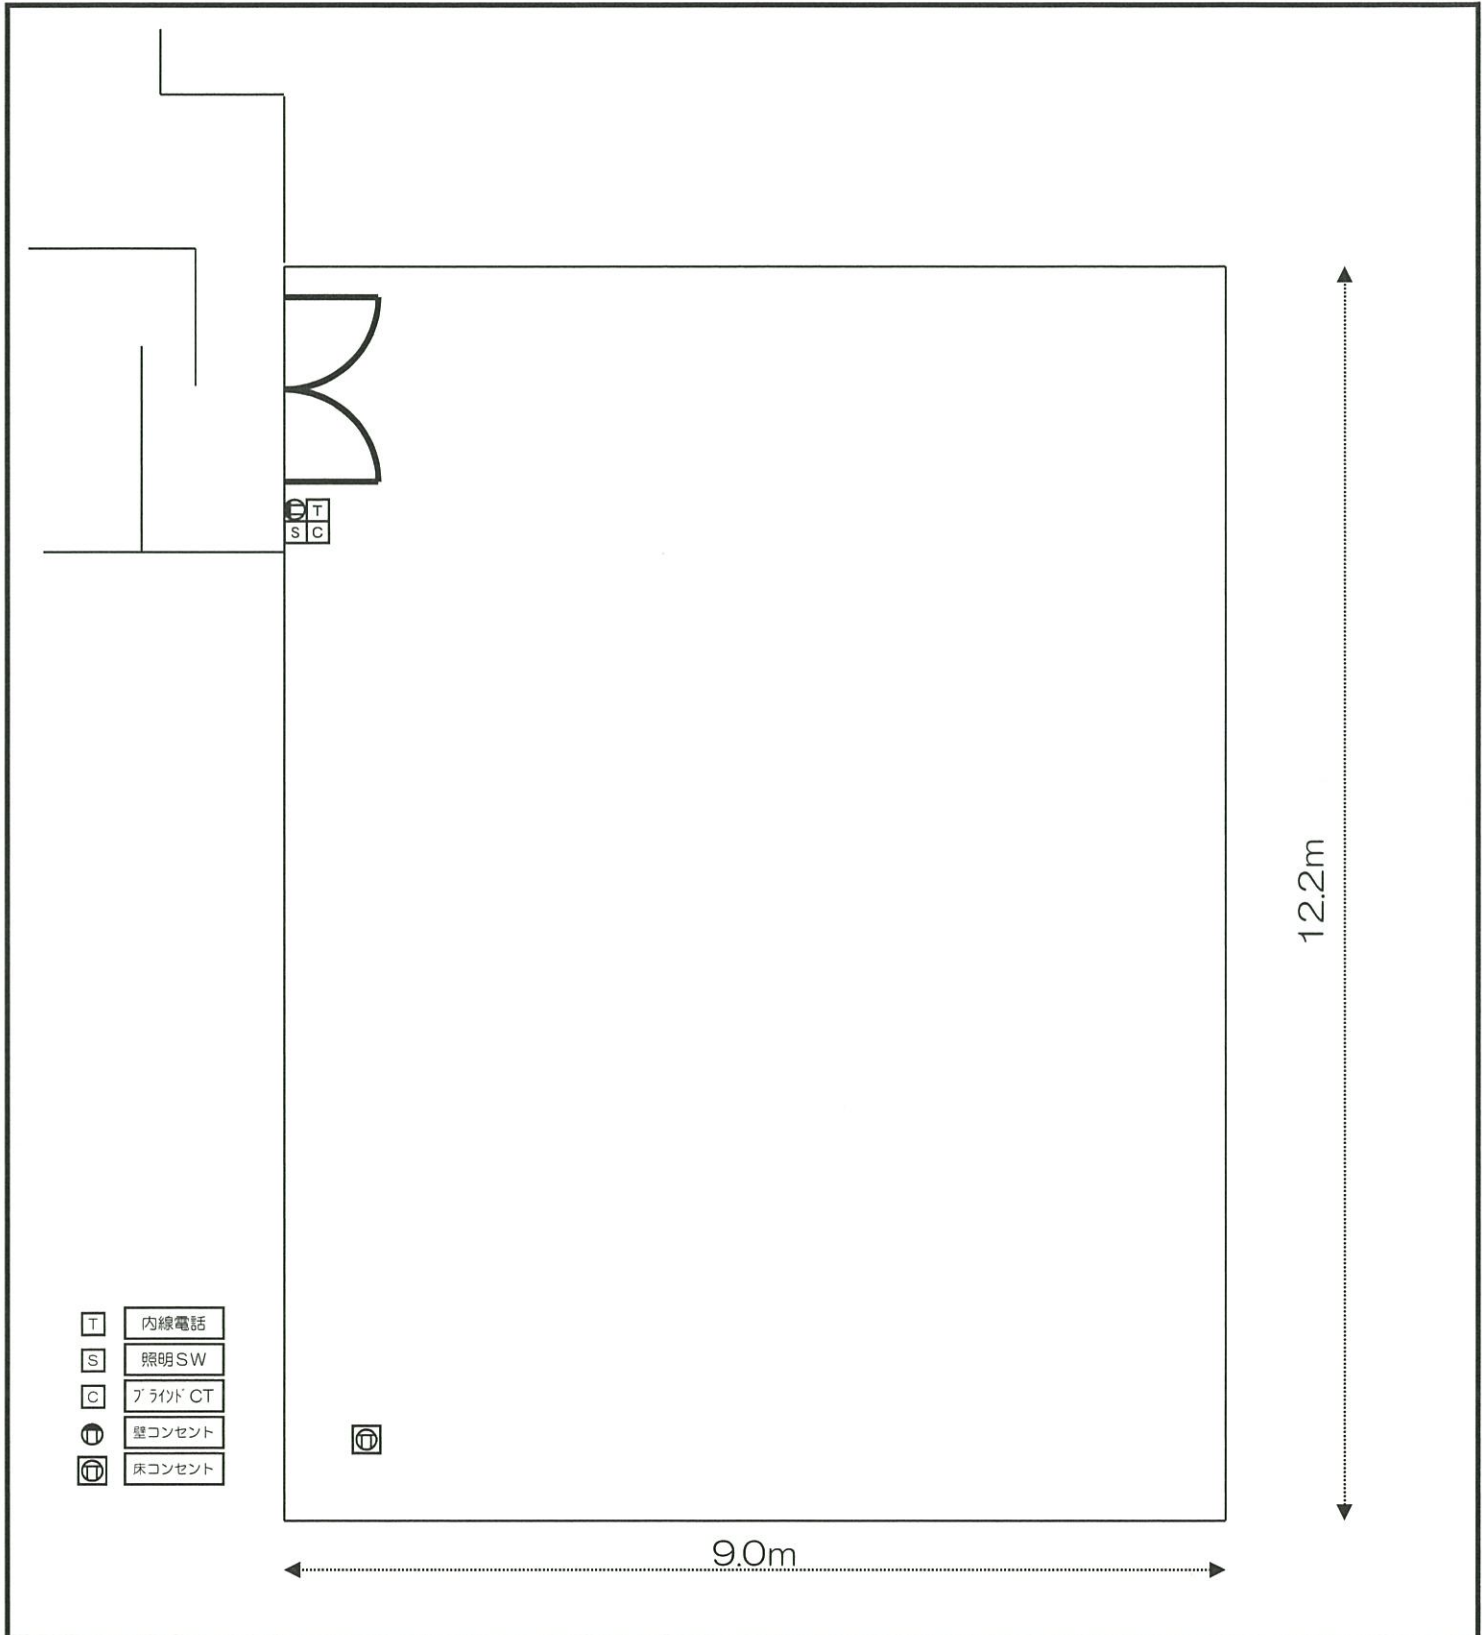

会議室	410会議室
レイアウト	スケルトン
備考	現在、新型コロナウイルス感染症拡大防止のため、対人距離を1m以上とし、概ね定員の半分以下としております。

会議室	410会議室
レイアウト	スクール形式
備考	2人掛け：36席⇒1m間隔 18席

会議室	410会議室
レイアウト	□ノ字形式
備考	2人掛け：36席⇒1m間隔 18席

会議室	410会議室
レイアウト	シアター形式
備考	60席⇒1m間隔 30席