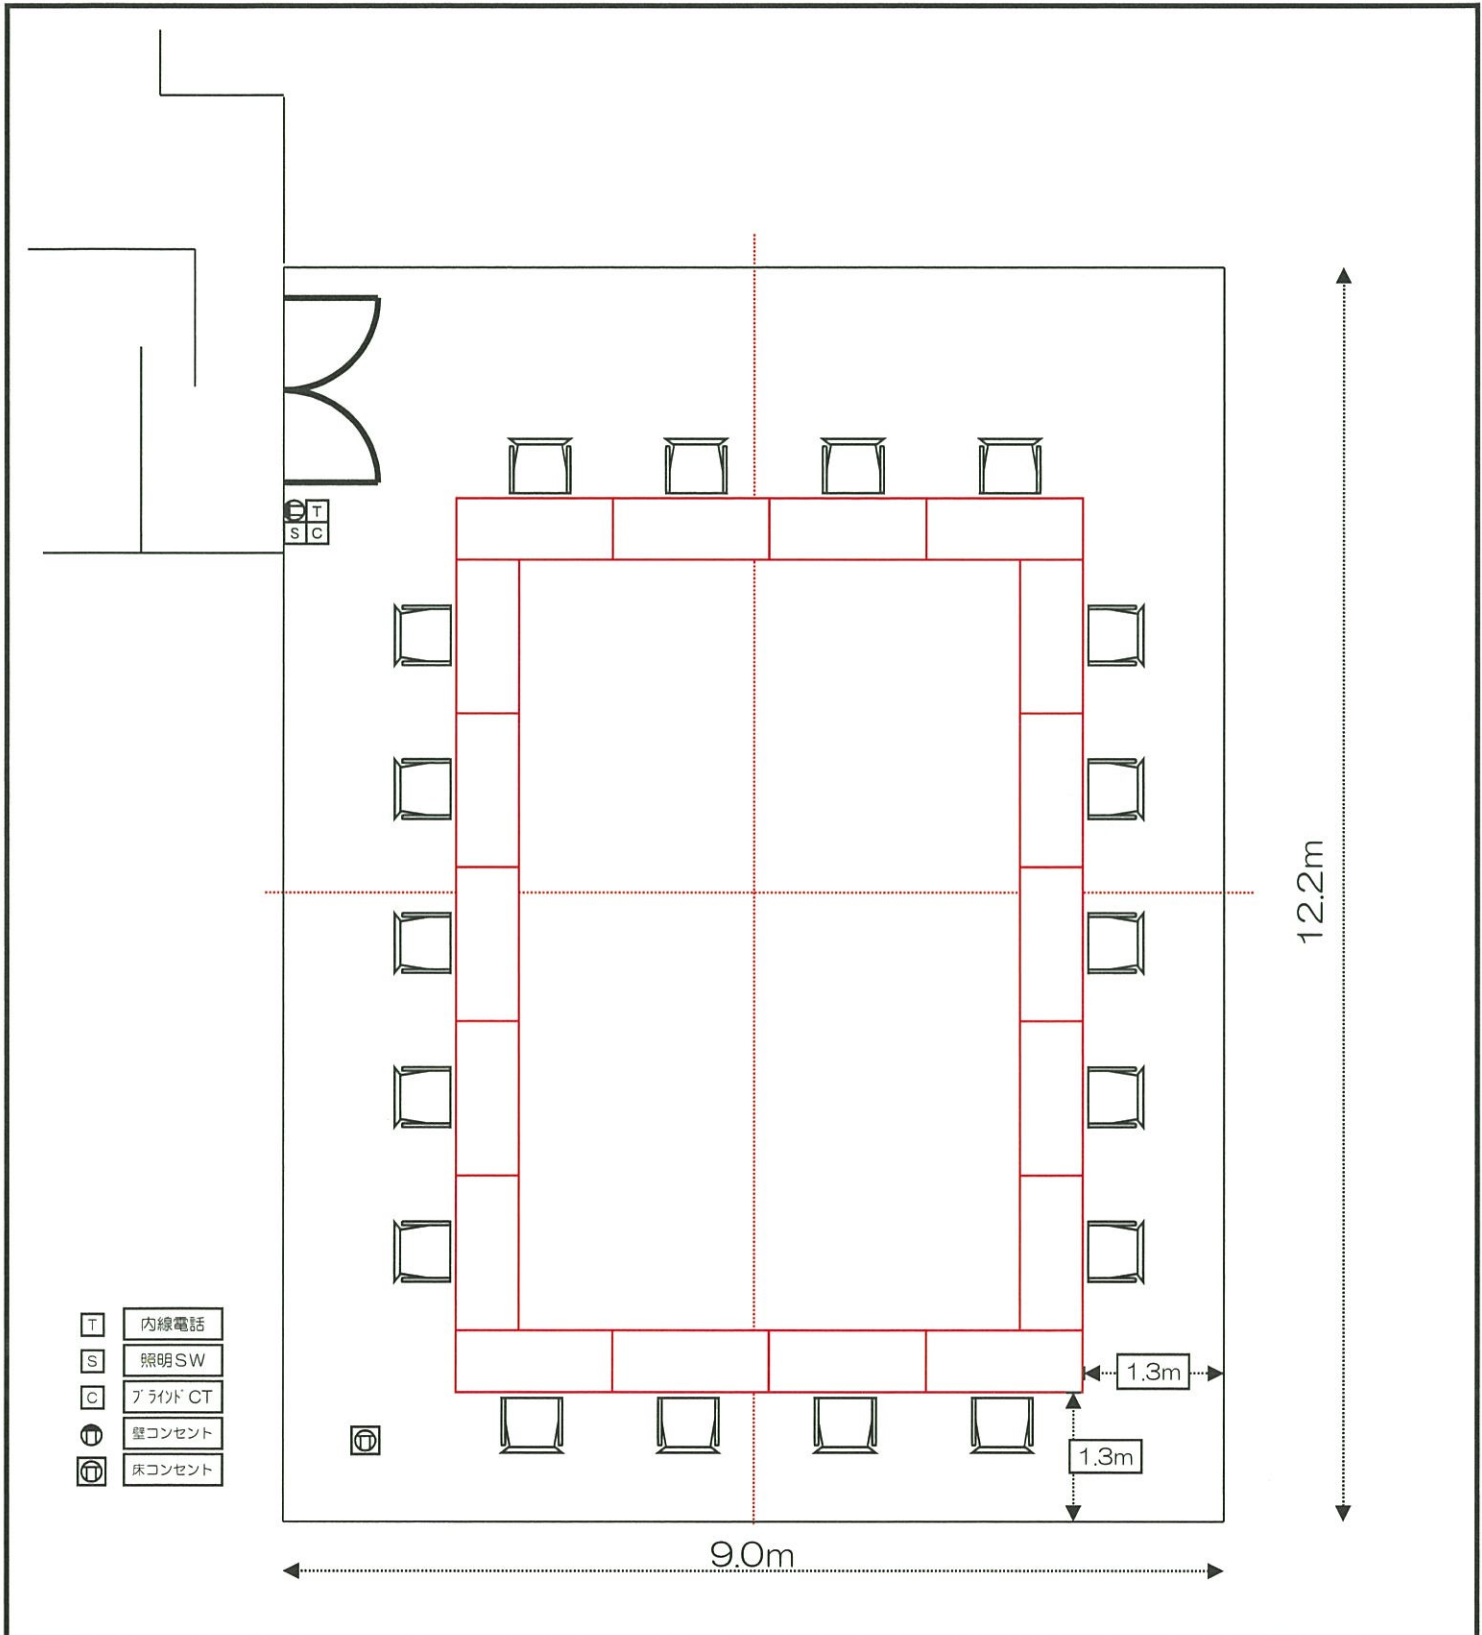

会議室	410会議室
レイアウト	スケルトン
備考	現在、新型コロナウイルス感染症拡大防止のため、対人距離を1m以上とし、概ね定員の半分以下としております。

会議室	410会議室
レイアウト	スクール形式
備考	2人掛け：36席⇒1m間隔 18席

会議室	410会議室
レイアウト	□ノ字形式
備考	2人掛け：36席⇒1m間隔 18席

会議室	410会議室
レイアウト	シアター形式
備考	60席⇒1m間隔 30席