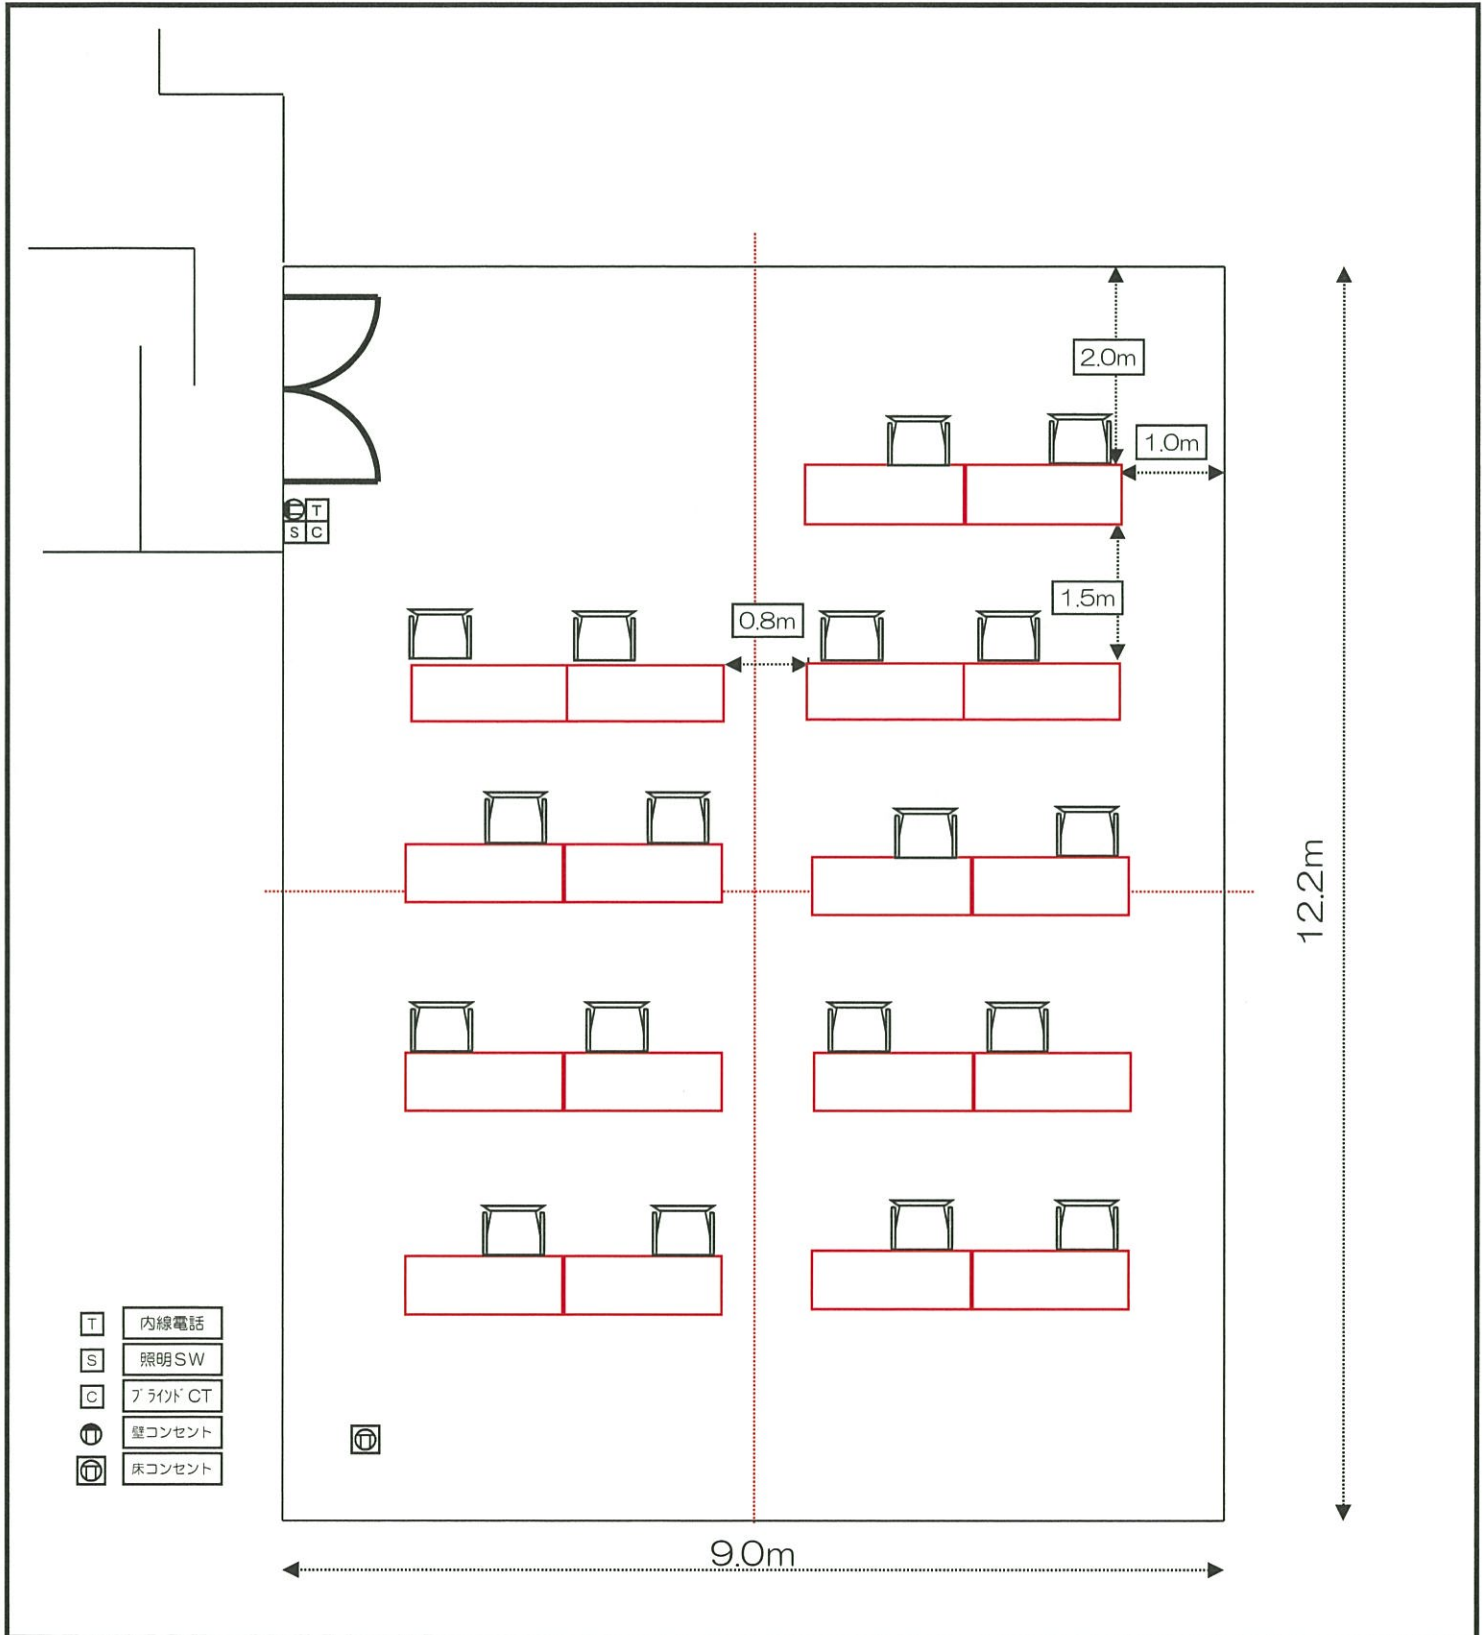

会議室	410会議室
レイアウト	スケルトン
備考	現在、新型コロナウイルス感染症拡大防止のため、対人距離を1m以上とし、概ね定員の半分以下としております。

会議室	410会議室
レイアウト	スクール形式
備考	2人掛け：36席⇒1m間隔 18席

会議室	410会議室
レイアウト	□ノ字形式
備考	2人掛け：36席⇒1m間隔 18席

会議室	410会議室
レイアウト	シアター形式
備考	60席⇒1m間隔 30席