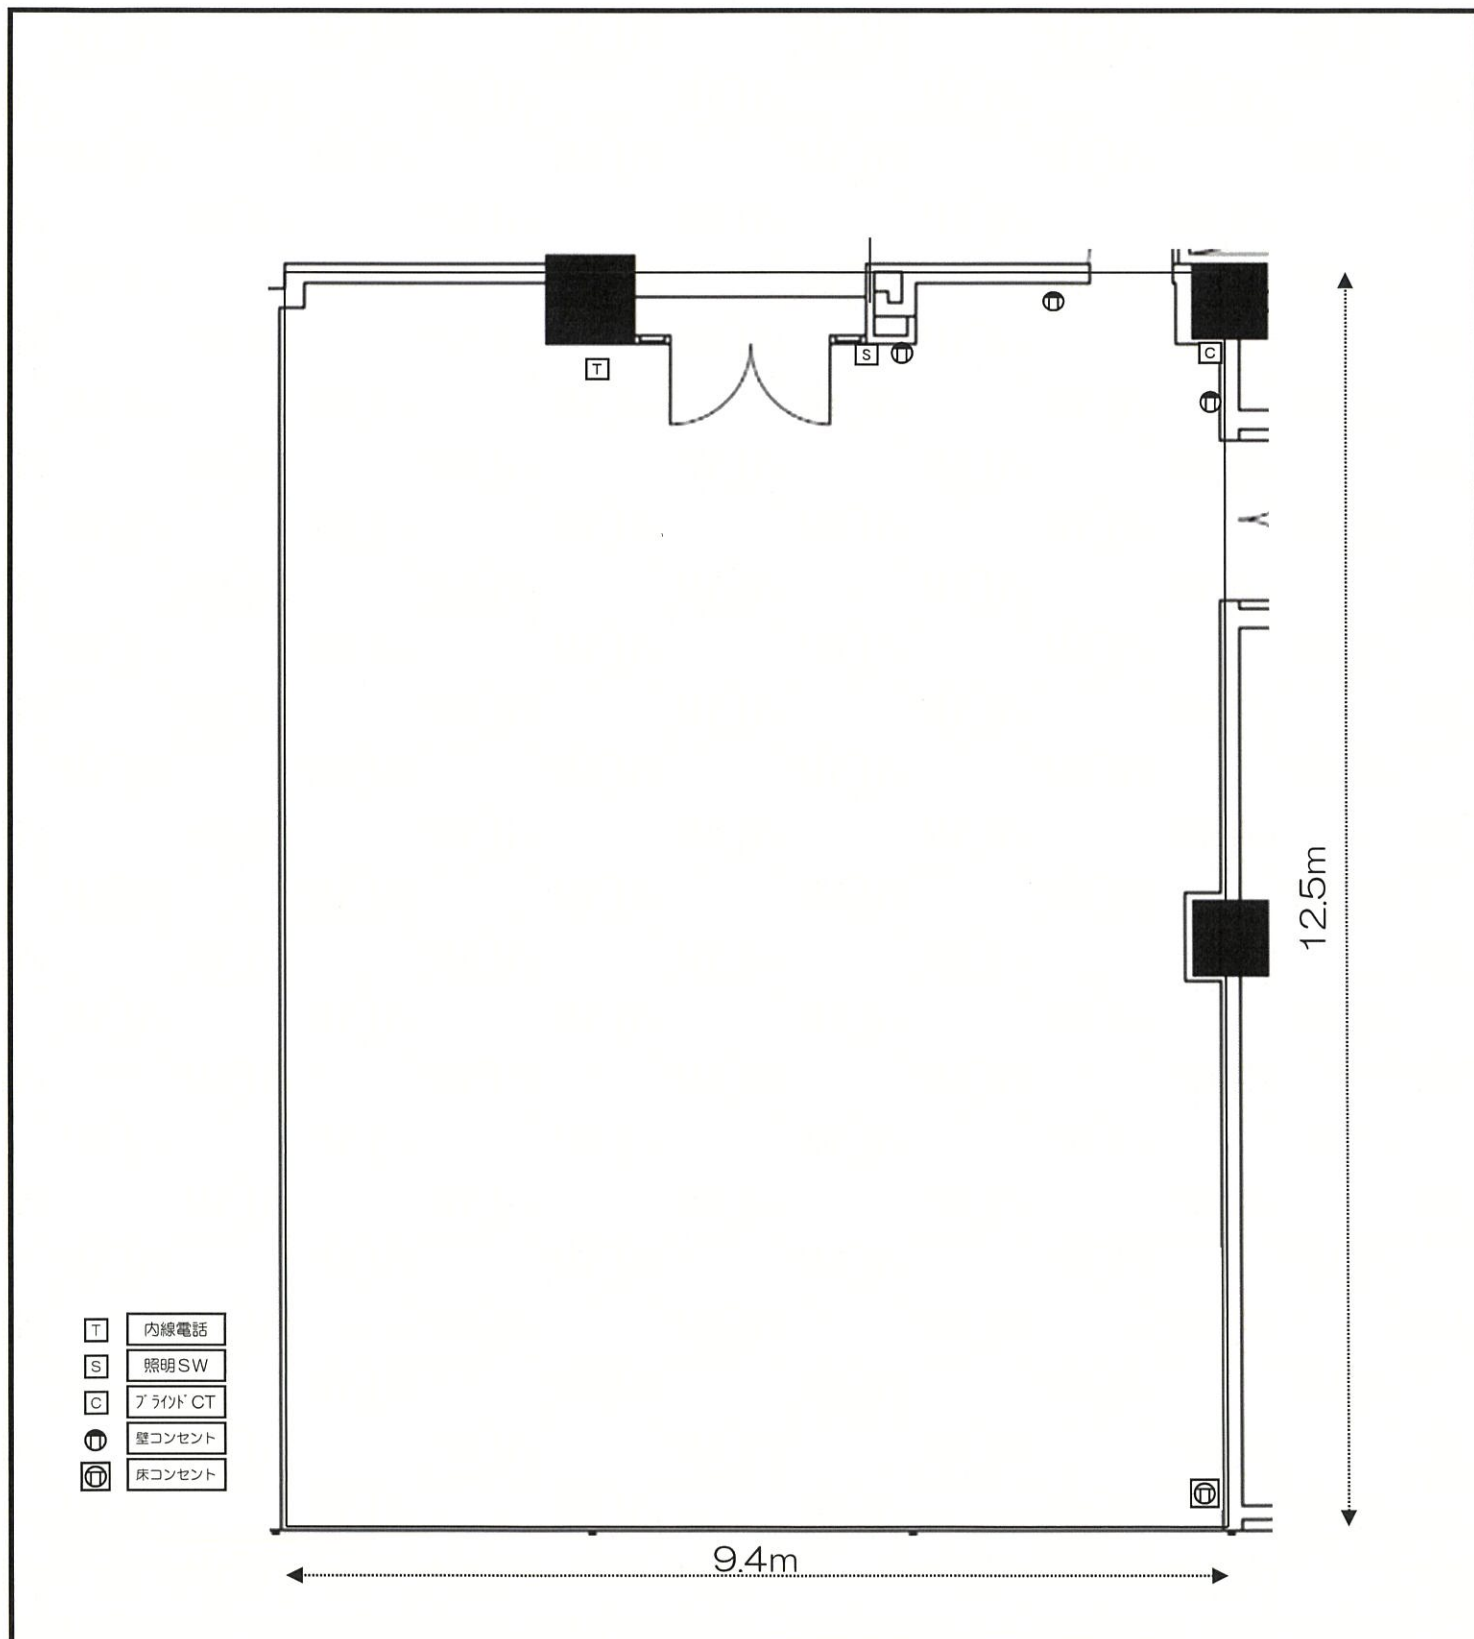

会議室	501会議室
レイアウト	スケルトン
備考	現在、新型コロナウイルス感染症拡大防止のため、対人距離を1m以上とし、概ね定員の半分以下としております。

会 議 室	501会議室
レイアウト	スクール形式
備 考	3人掛け：48席⇒1m間隔 16席

会議室	501会議室
レイアウト	□ノ字形式
備考	3人掛け：48席⇒1m間隔 16席

会 議 室	501会議室
レイアウト	シアター形式
備 考	1m間隔 31席