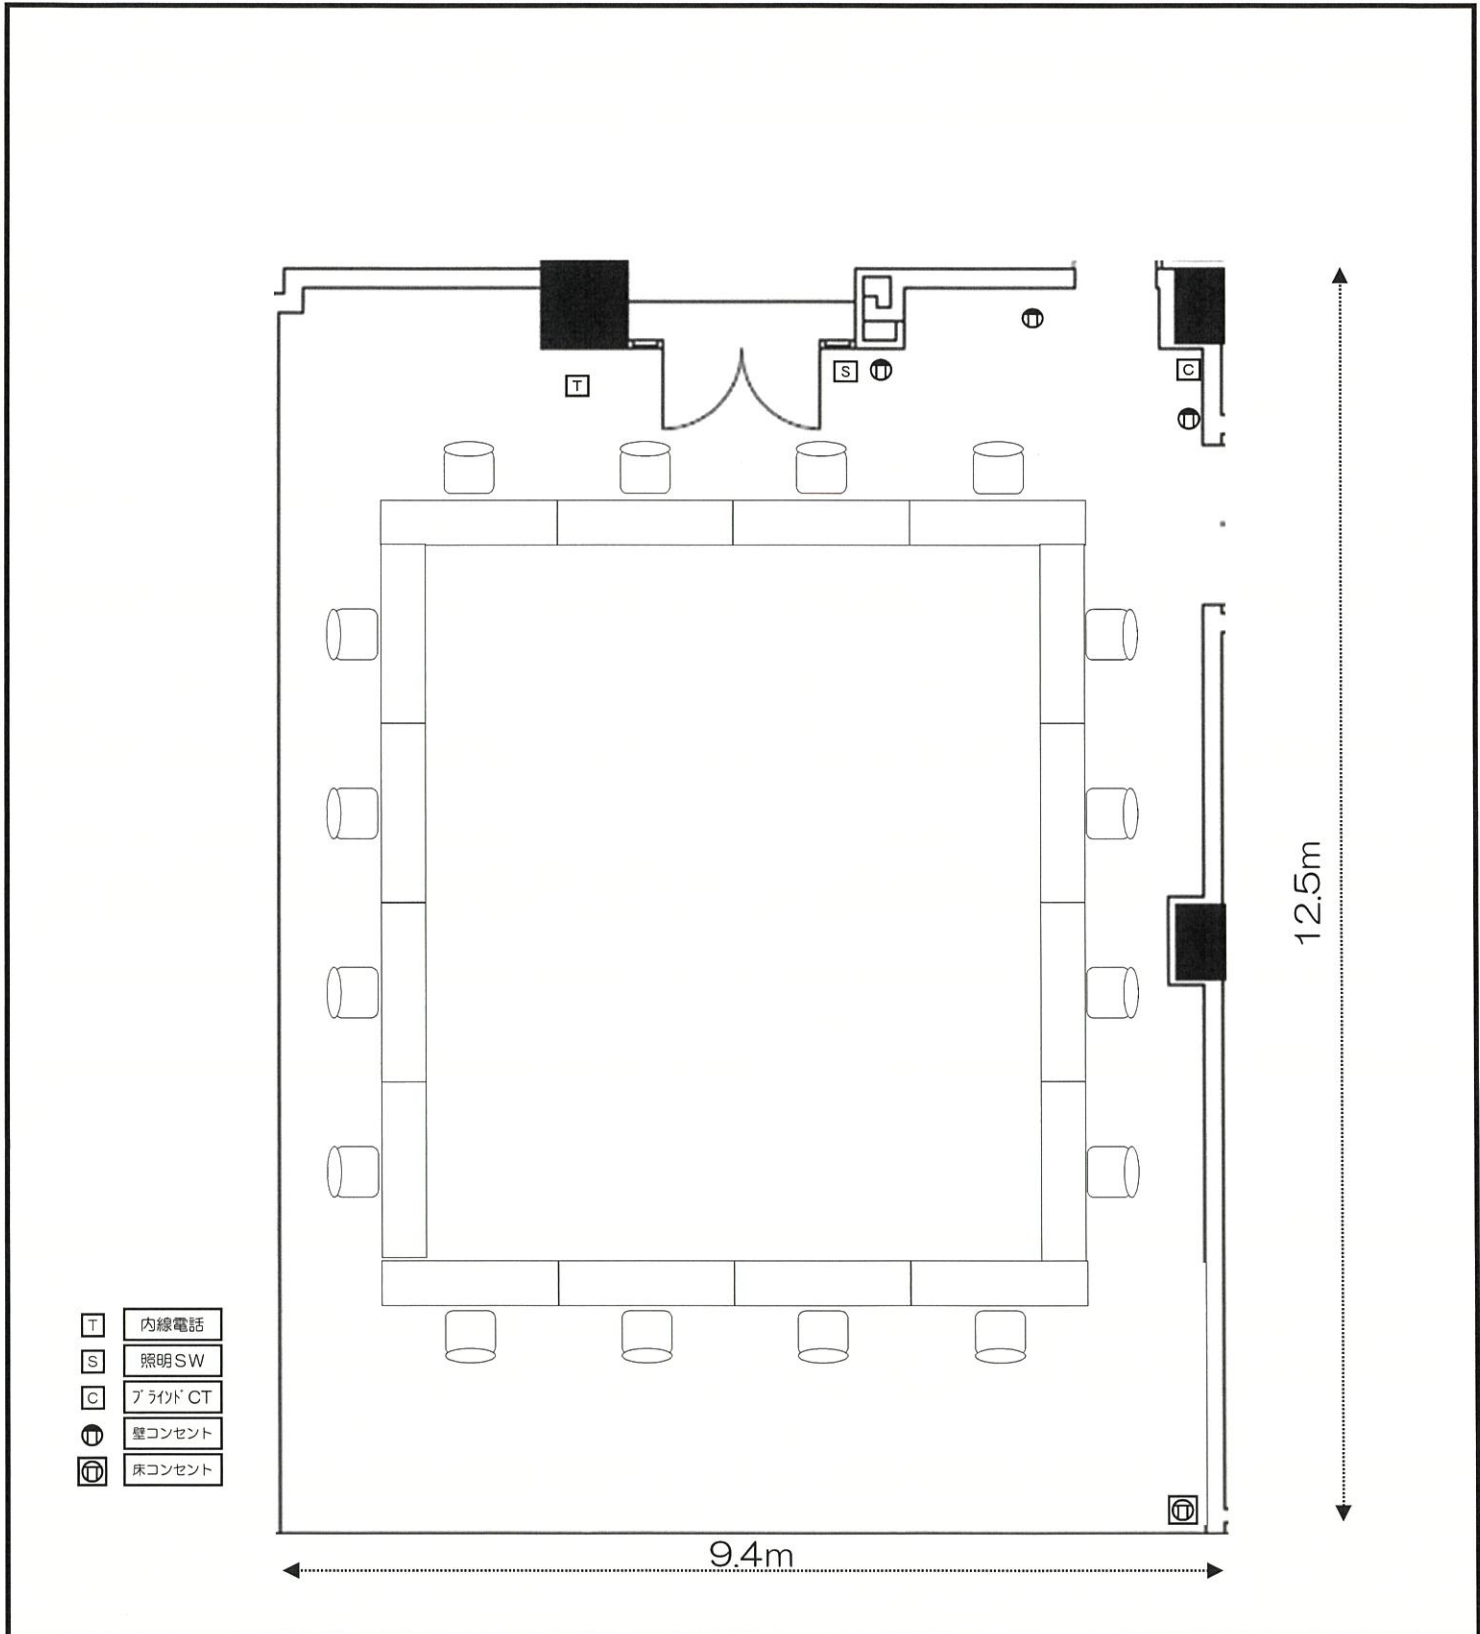

会議室	501会議室
レイアウト	スケルトン
備考	現在、新型コロナウイルス感染症拡大防止のため、対人距離を1m以上とし、概ね定員の半分以下としております。

会 議 室	501会議室
レイアウト	スクール形式
備 考	3人掛け：48席⇒1m間隔 16席

会議室	501会議室
レイアウト	□ノ字形式
備考	3人掛け：48席⇒1m間隔 16席

会 議 室	501会議室
レイアウト	シアター形式
備 考	1m間隔 31席