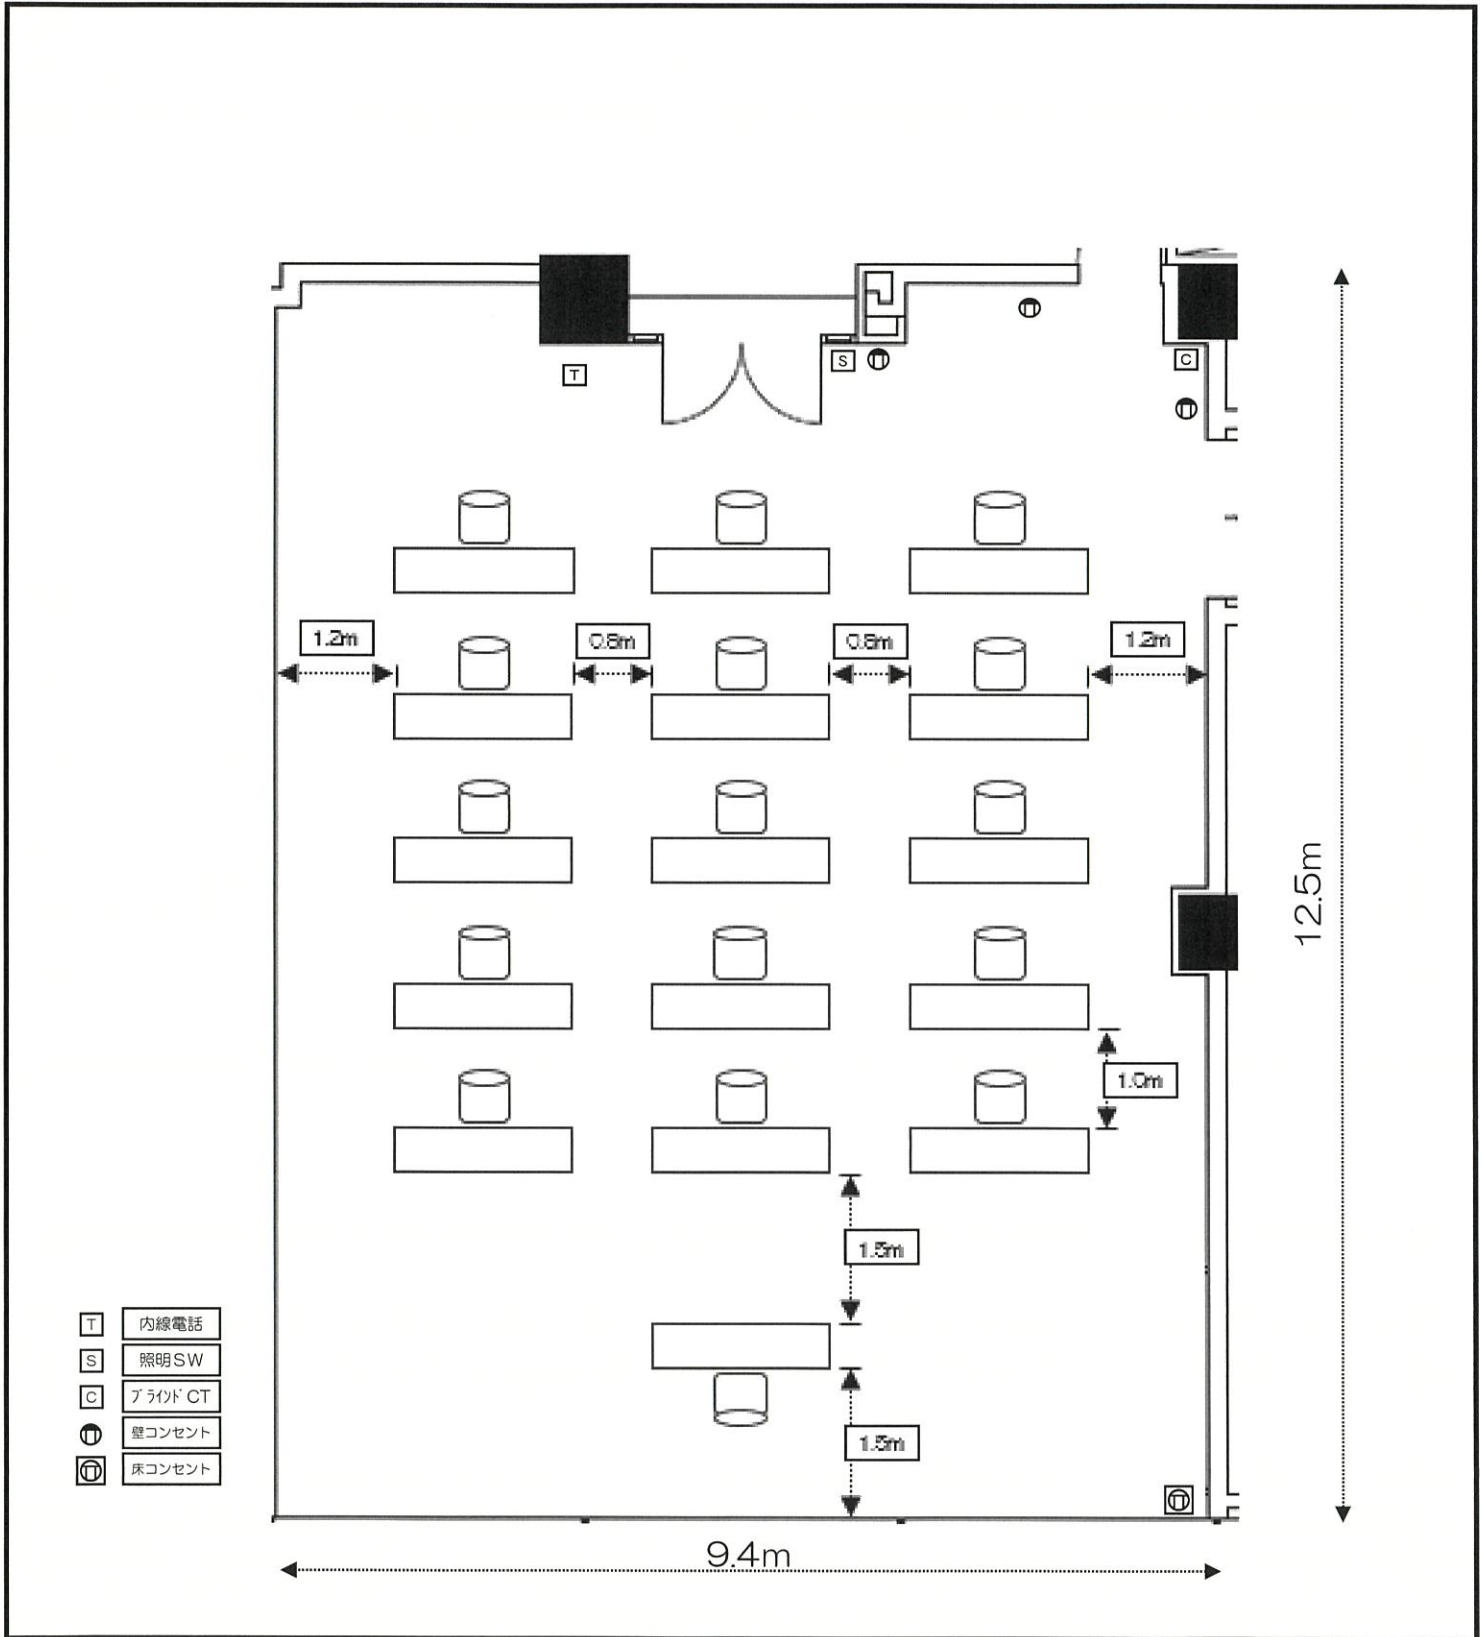

会議室	501会議室
レイアウト	スケルトン
備考	現在、新型コロナウイルス感染症拡大防止のため、対人距離を1m以上とし、概ね定員の半分以下としております。

会 議 室	501会議室
レイアウト	スクール形式
備 考	3人掛け：48席⇒1m間隔 16席

会議室	501会議室
レイアウト	□ノ字形式
備考	3人掛け：48席⇒1m間隔 16席

会 議 室	501会議室
レイアウト	シアター形式
備 考	1m間隔 31席