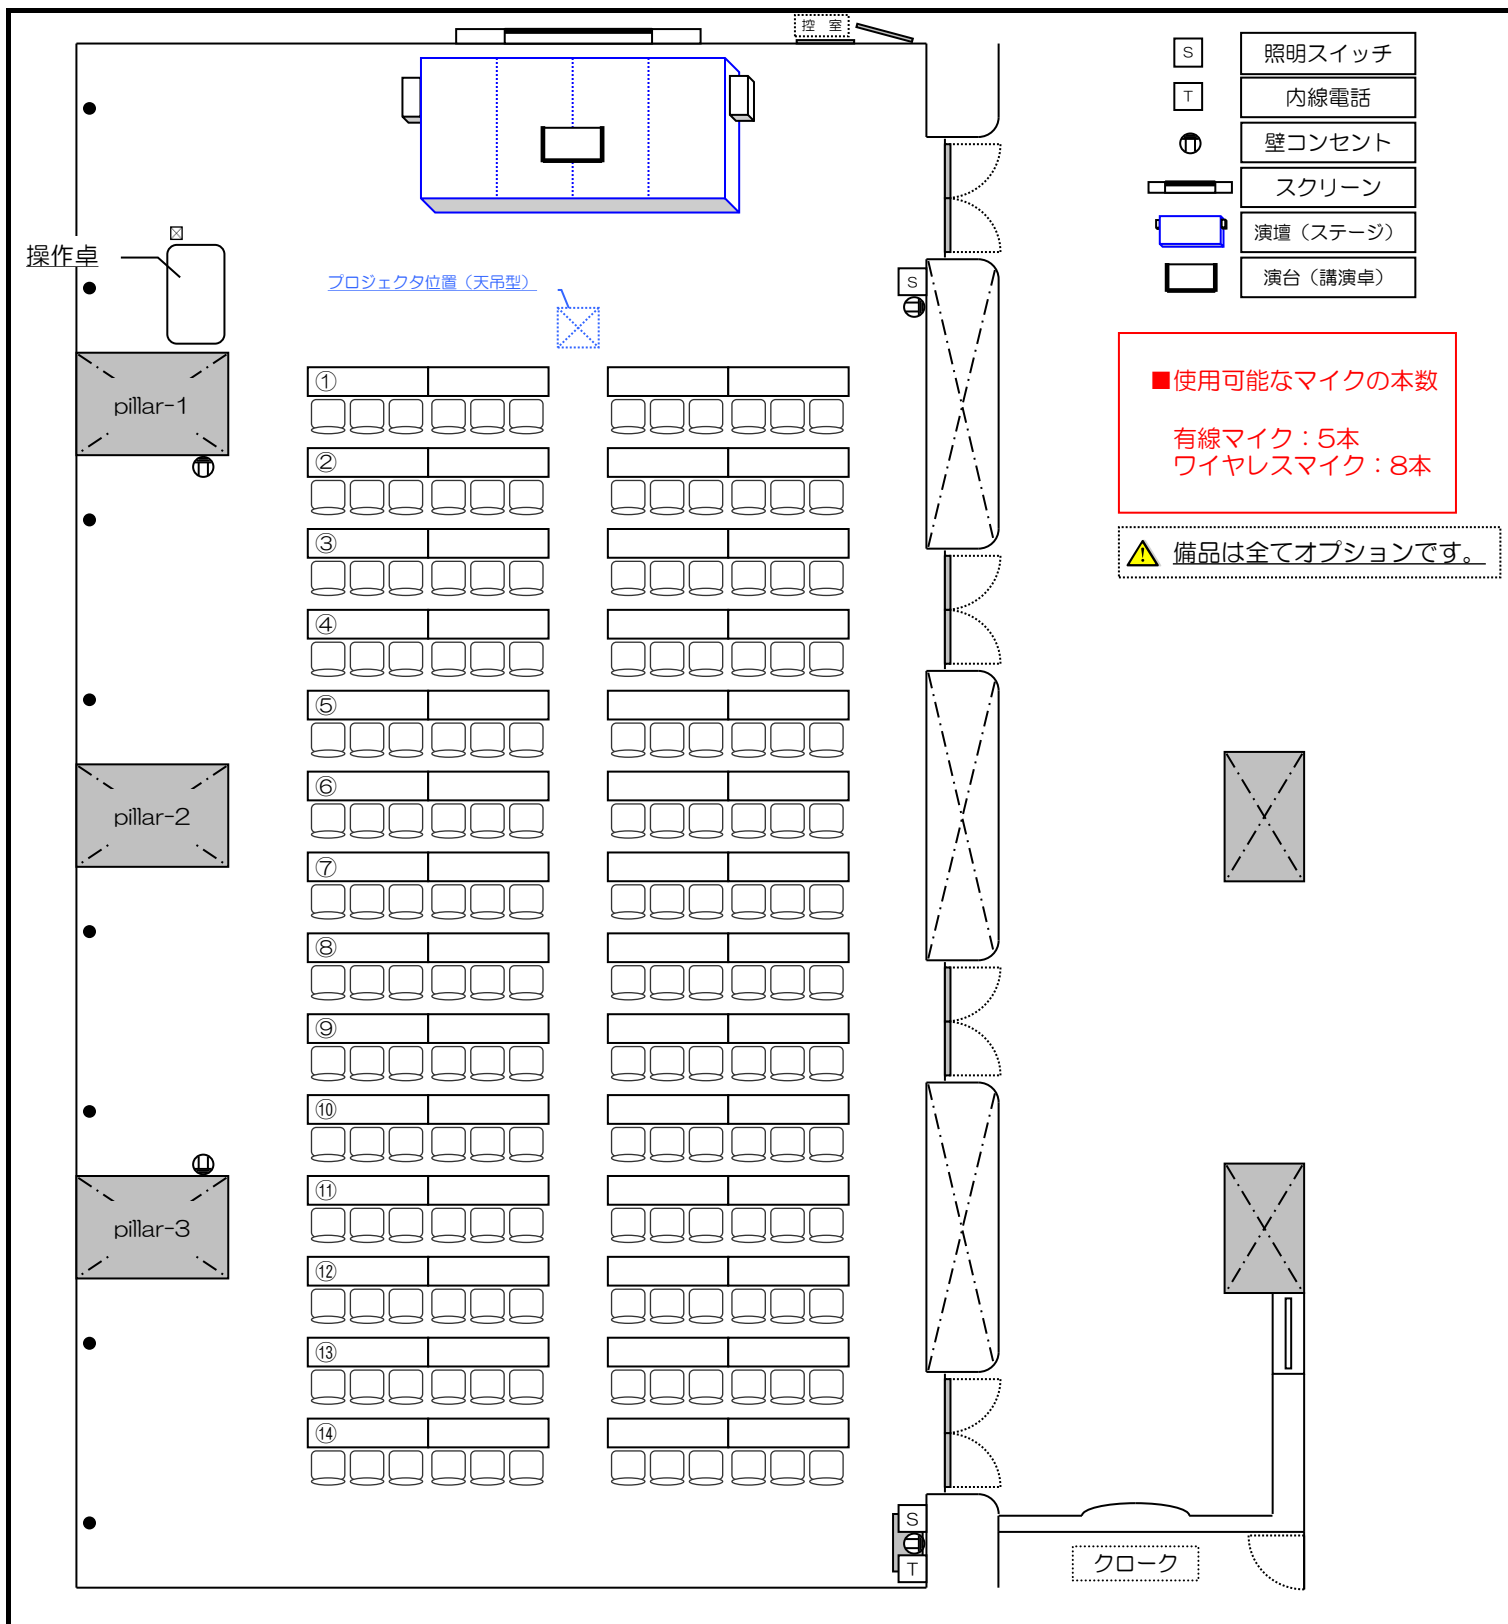

会議室	101会議室
レイアウト	スケルトン
備考	

会議室	101会議室
レイアウト	スクール形式
備考	3人掛け：168席

会議室	101会議室
レイアウト	シアター形式
備考	255席