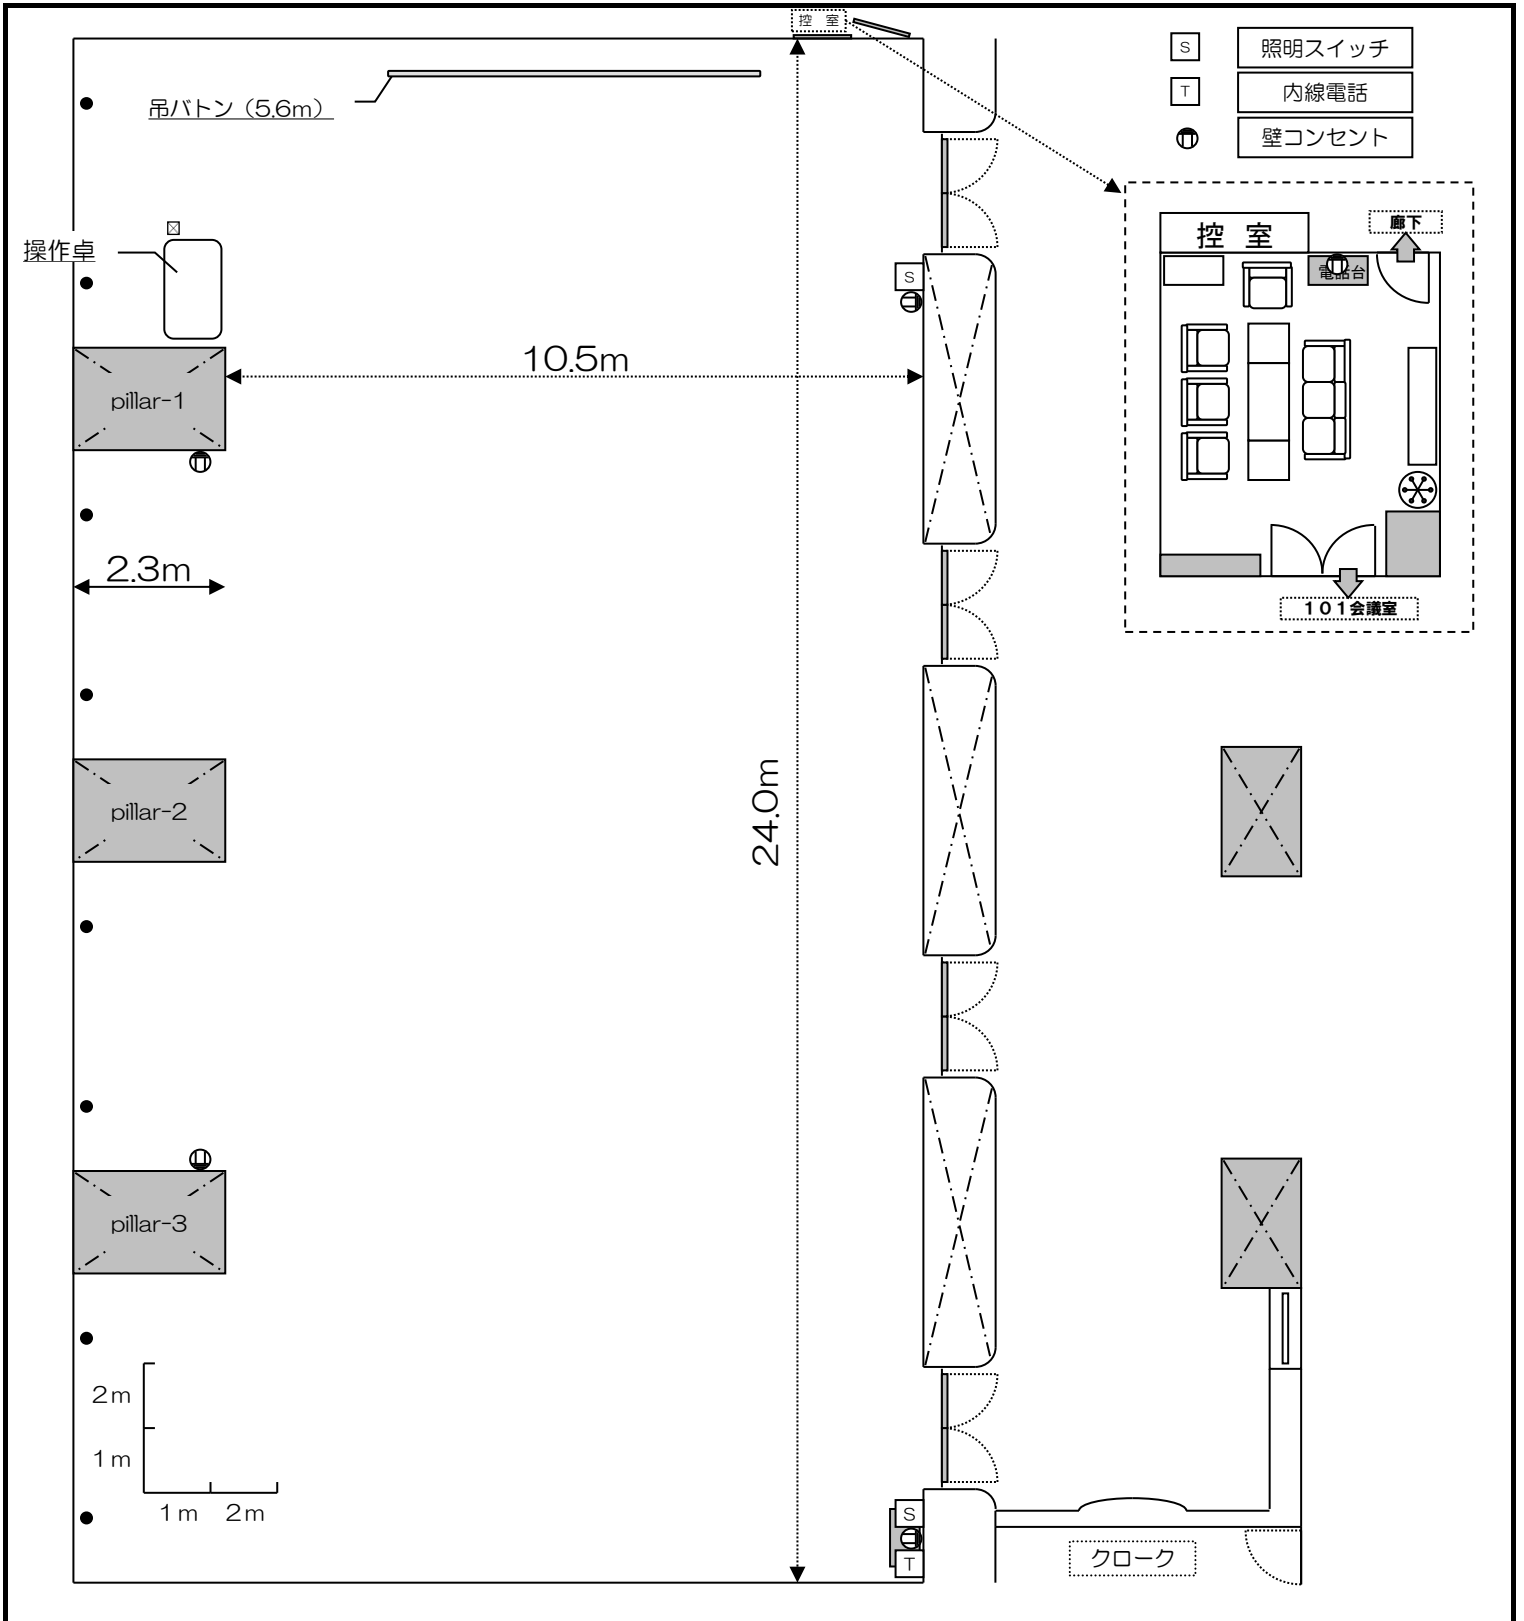

会議室	101会議室
レイアウト	スケルトン
備考	

会議室	101会議室
レイアウト	スクール形式
備考	3人掛け：168席

会議室	101会議室
レイアウト	シアター形式
備考	255席